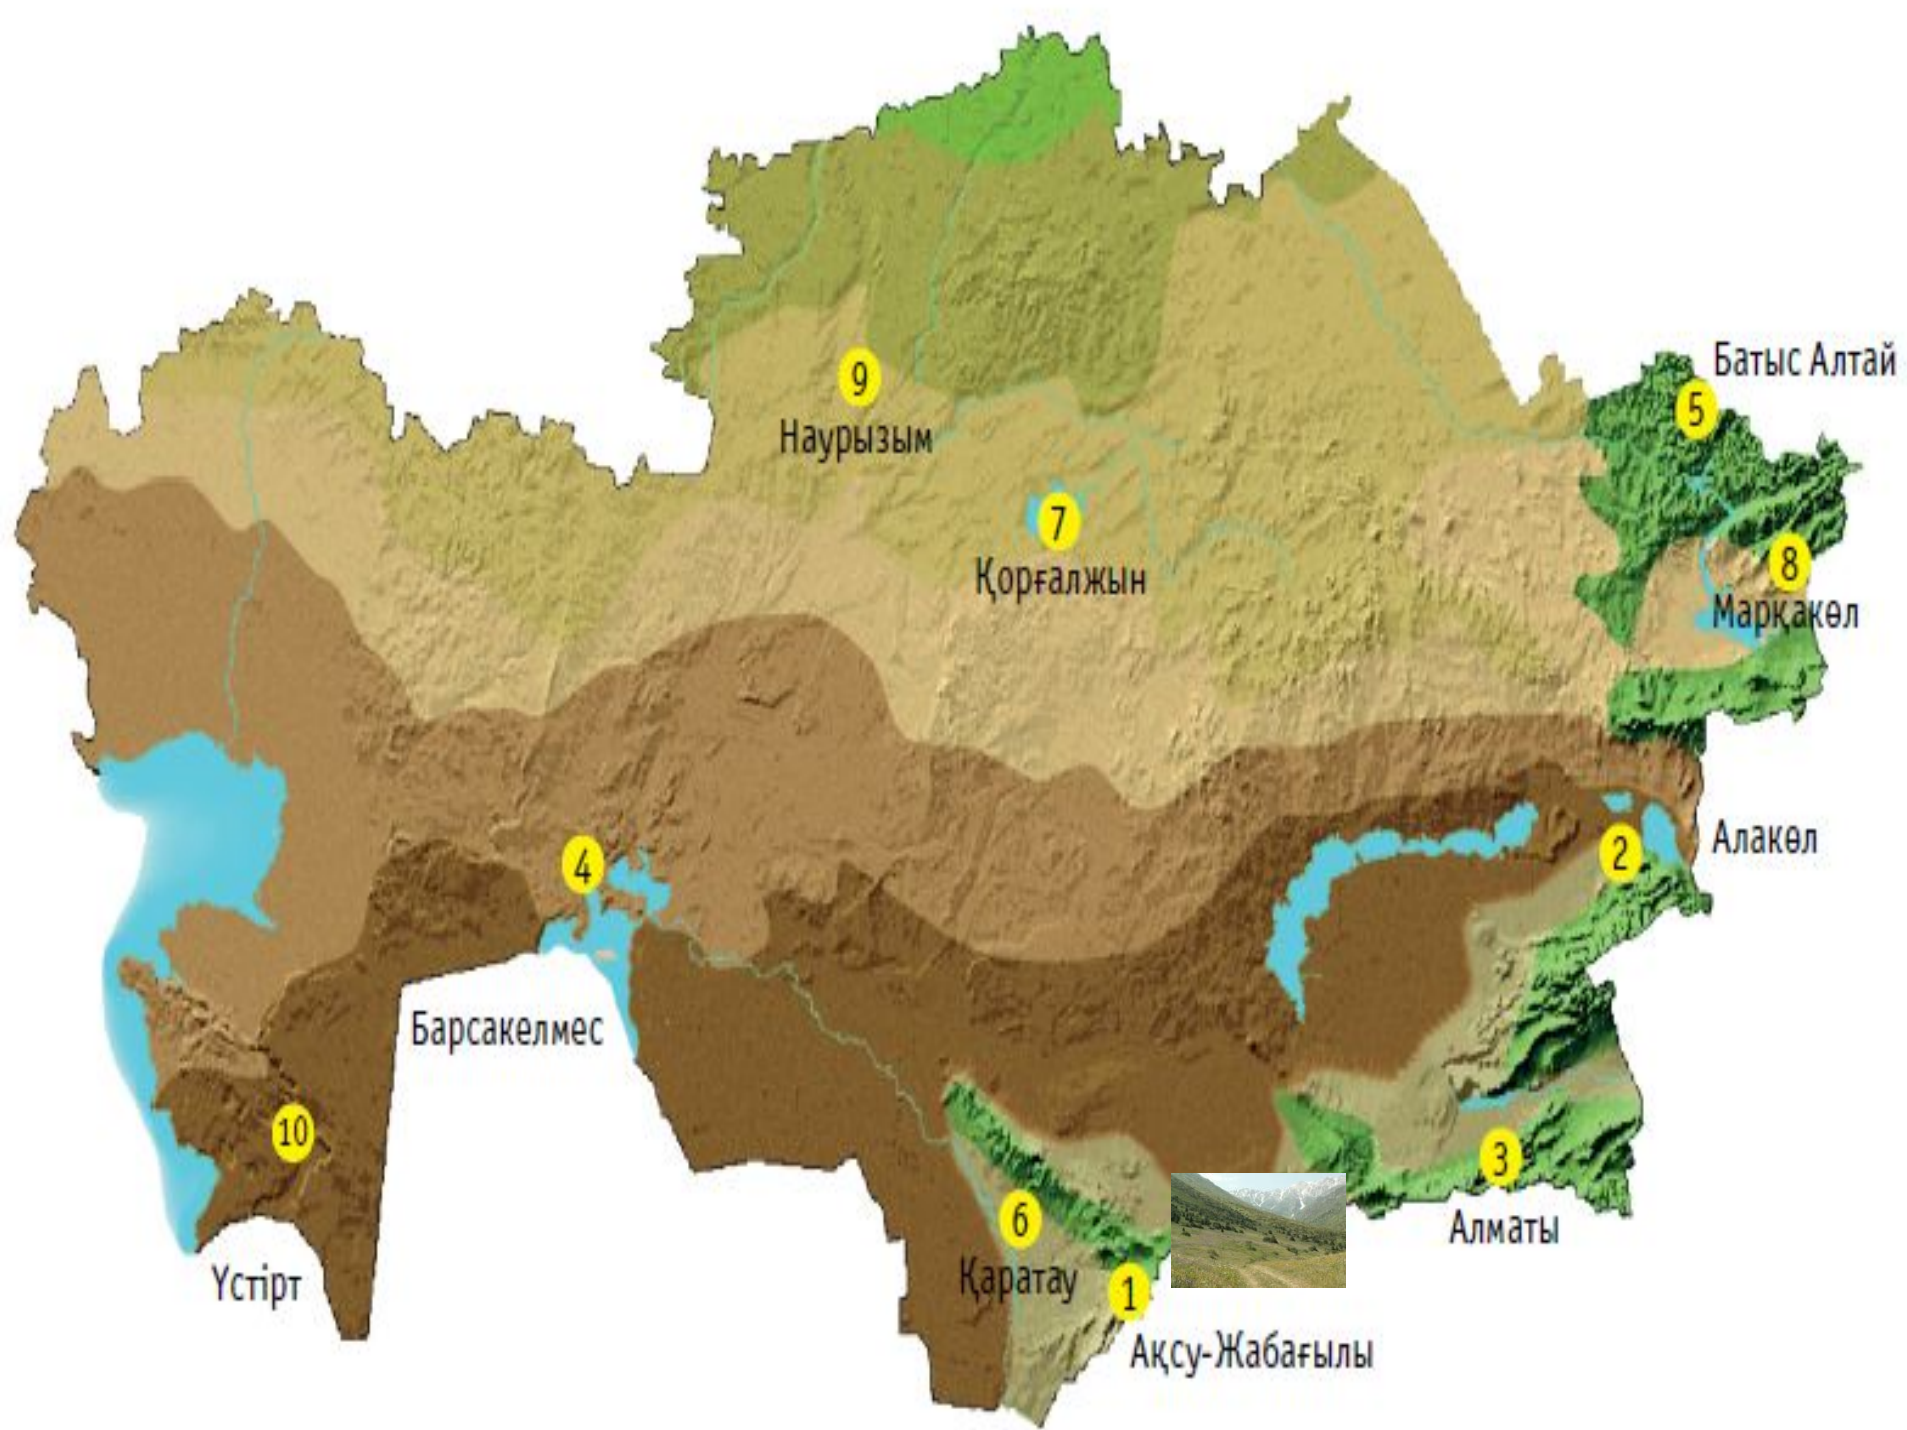

*Жануарлар мен
өсімдіктерді
қорғау*

*Табиғат - біздің анамыз,
Табиғатқа баламыз.
Табиғатты қорғайтын,
Біз әдепті баламыз.*

I mon

II mon

III mon

IV mon

A decorative border surrounds the page, featuring green vines and clusters of blue flowers with orange centers. The border is composed of several segments: a large floral cluster in each corner, and smaller groups of flowers along the top and bottom edges.

Топтың ережесі

Суреттер сөйлейді

**Оқулықпен
жұмыс**

**ДӘПТЕРМЕН
ЖҰМЫС.
ҮНДЕУ ХАТ**

Қабылан

Сырдария мен Іле өзендерінің бойында мекен ететін жануар

Тоғай бұғысы

Биіктігі 12—25 Биік тауларда өседі. Жапырақтары жіңішке, асты жағы түкті.

Қызғалдақ

Үстірт пен Қызылқұмда мекен ететін жануар

Қабылан

Сырдария мен Іле өзендерінің бойында мекен ететін жануар

Тоғай бұғысы

Биіктігі 12—25 Биік тауларда өседі. Жапырақтары жіңішке, асты жағы түкті.

Қызғалдақ