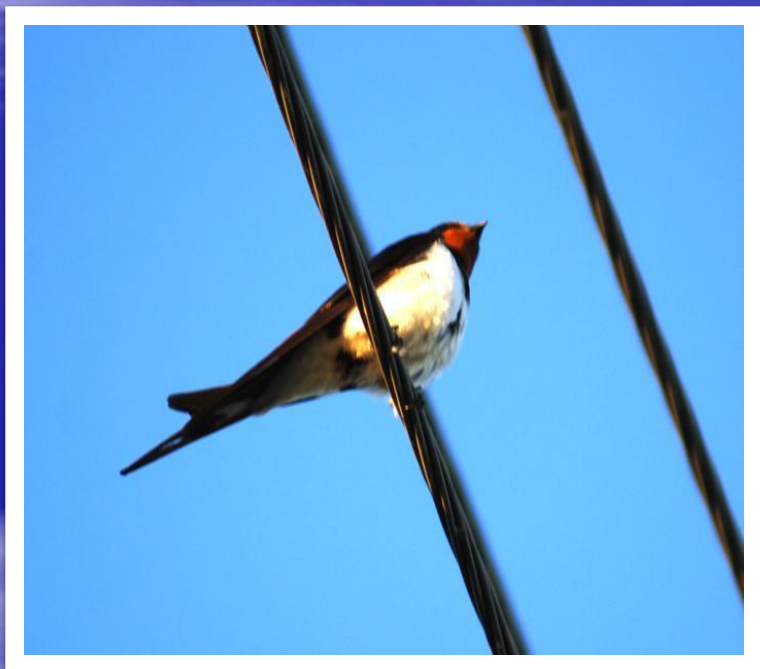

УЗНАЙ ПТИЦУ ПО ОПИСАНИЮ

У этой птицы верх головы, крылья, хвост – чёрные; спина голубовато-серая, а брюшко – красное. Клюв короткий, толстый, чёрного цвета.

СНЕГИРЬ

Это очень красивая птица. Она прилетает к нам из северных районов. Любит лакомиться ягодами рябины. Грудка светлосеренькая, спина голубовато-серая. На голове и под клювом чёрные пятнышки, а на макушке - хохолок.

СВИРИСТЕЛЬ

У этой птицы крупное, продолговатое туловище, большие сильные ноги. Ходит она большими шагами. Клюв крепкий. Голова, горло и крылья – чёрные, а остальное тело – серое.

ВОРОНА

У этой птицы красивое пёстрое оперение: верх тела – чёрный, на голове и шее белые пятна, на сложенных крыльях белые полосы, подхвостье и темя красные. Клюв прочный и острый.

ДЯТЕЛ

Сверху она вся чёрная, только над самым хвостом белое пятнышко. Грудка и брюшко тоже белые. Хвост короткий и немного раздвоенный, будто рогатинка.

ЛАСТОЧКА

Четвёртый лишний

ПТИЦА – 2012 года