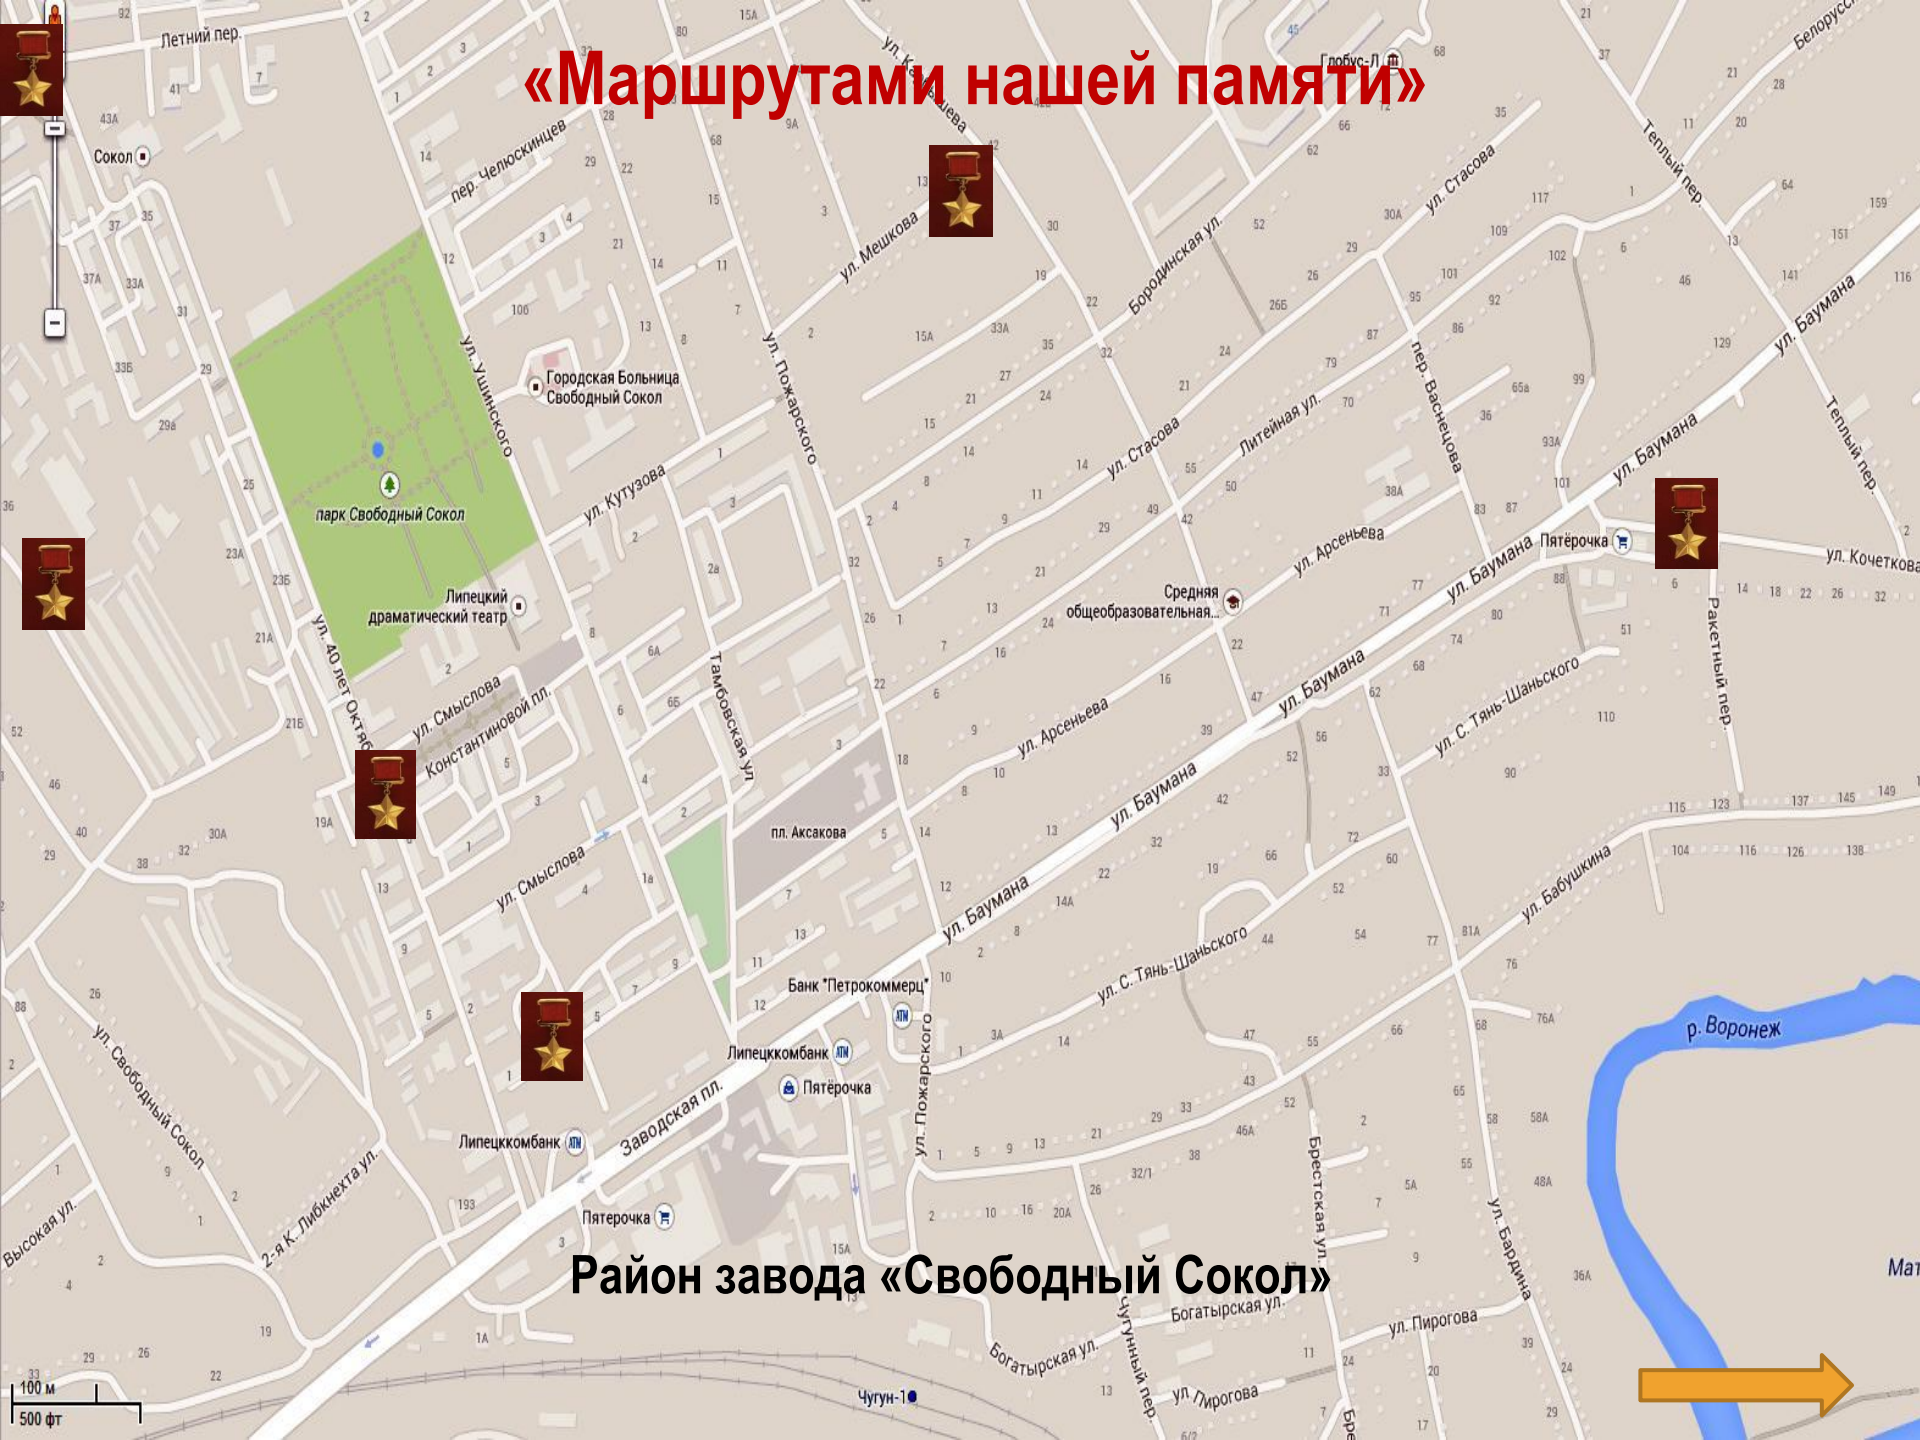

Маршрутами нашей памяти

«Маршрутами нашей памяти»

Район завода «Свободный Сокол»

100 м
500 фт

«Маршрутами нашей памяти»

Правобережный район (центр Города Липецка)

Село
Ленино

МАРШРУТАМИ НАШЕЙ ПАМЯТИ