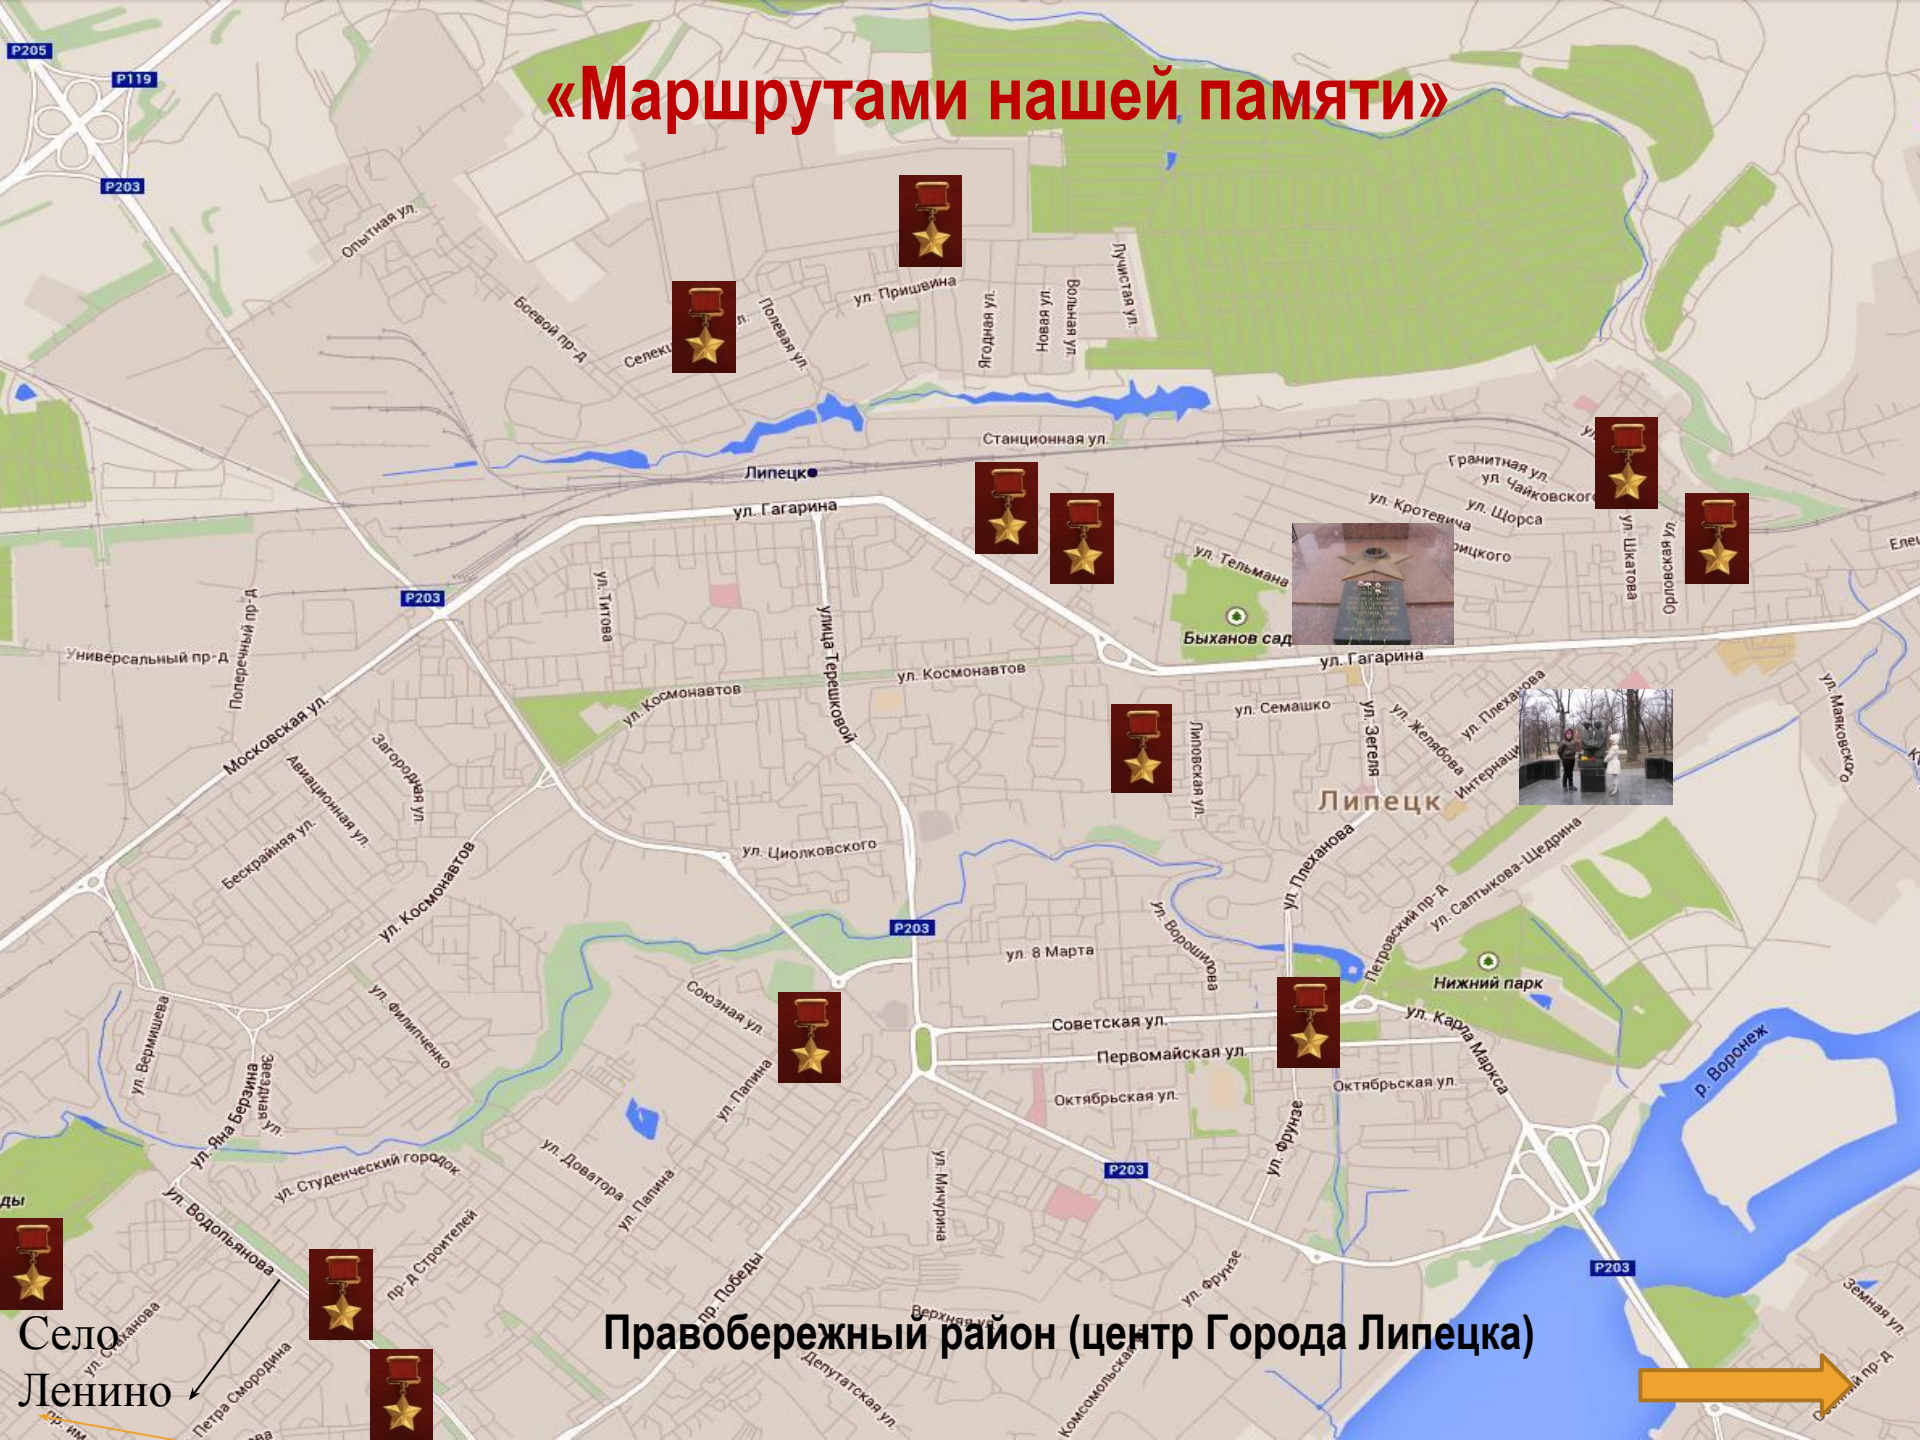

Маршрутами нашей памяти

«Маршрутами нашей памяти»

Район завода «Свободный Сокол»

100 м
500 фт

«Маршрутами нашей памяти»

Правобережный район (центр Города Липецка)

Село
Ленино

МАРШРУТАМИ НАШЕЙ ПАМЯТИ