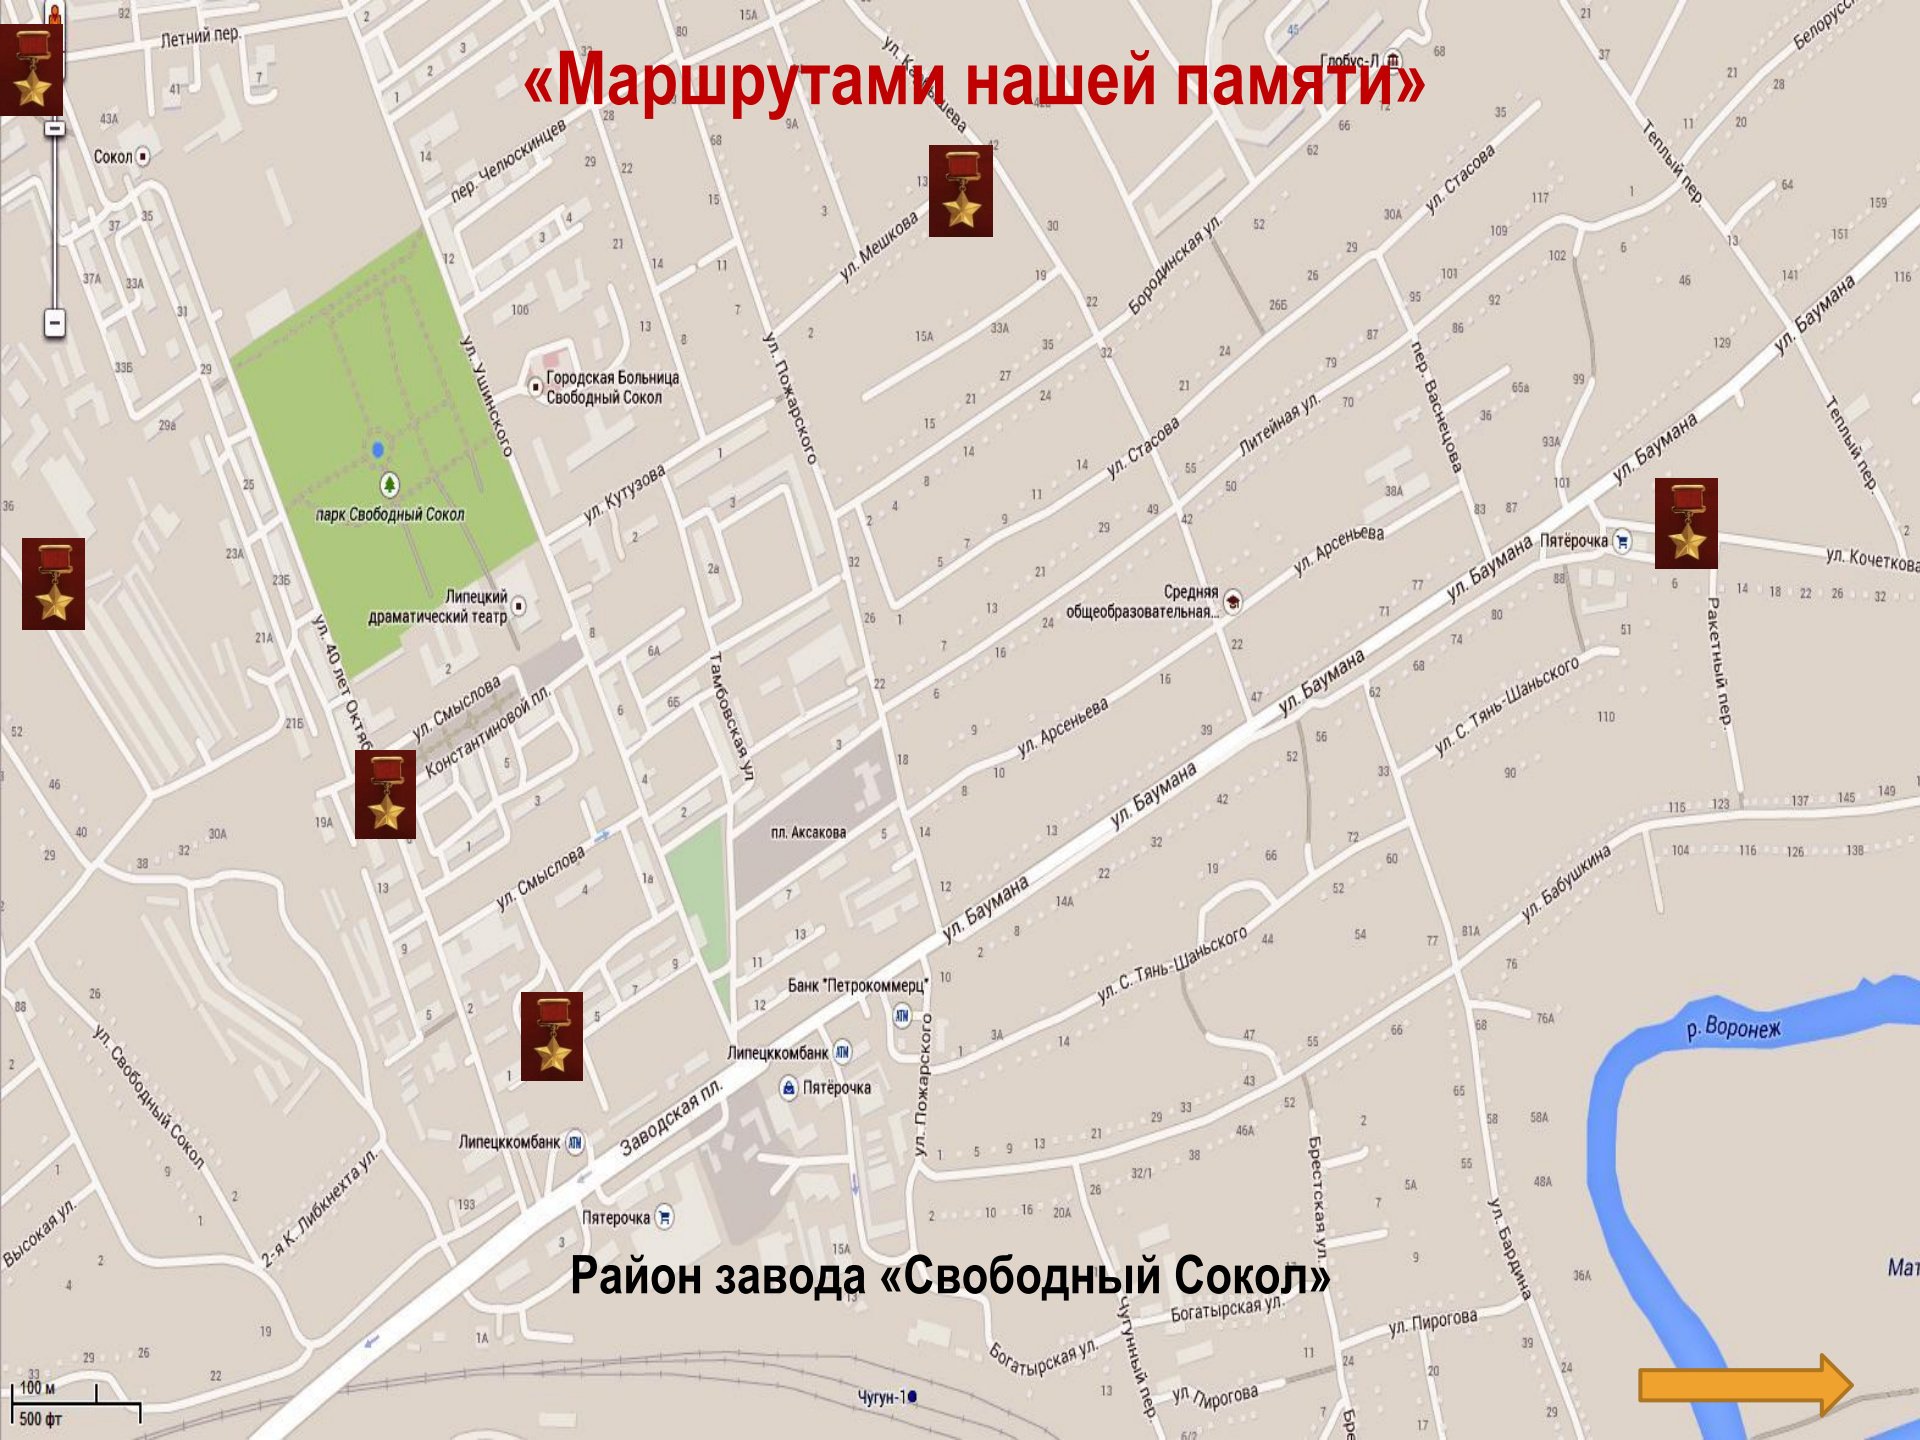

уничтожай фашистские танки

Мая

Маршрутами нашей памяти

«Маршрутами нашей памяти»

Район завода «Свободный Сокол»

100 м
500 фт

«Маршрутами нашей памяти»

Правобережный район (центр Города Липецка)