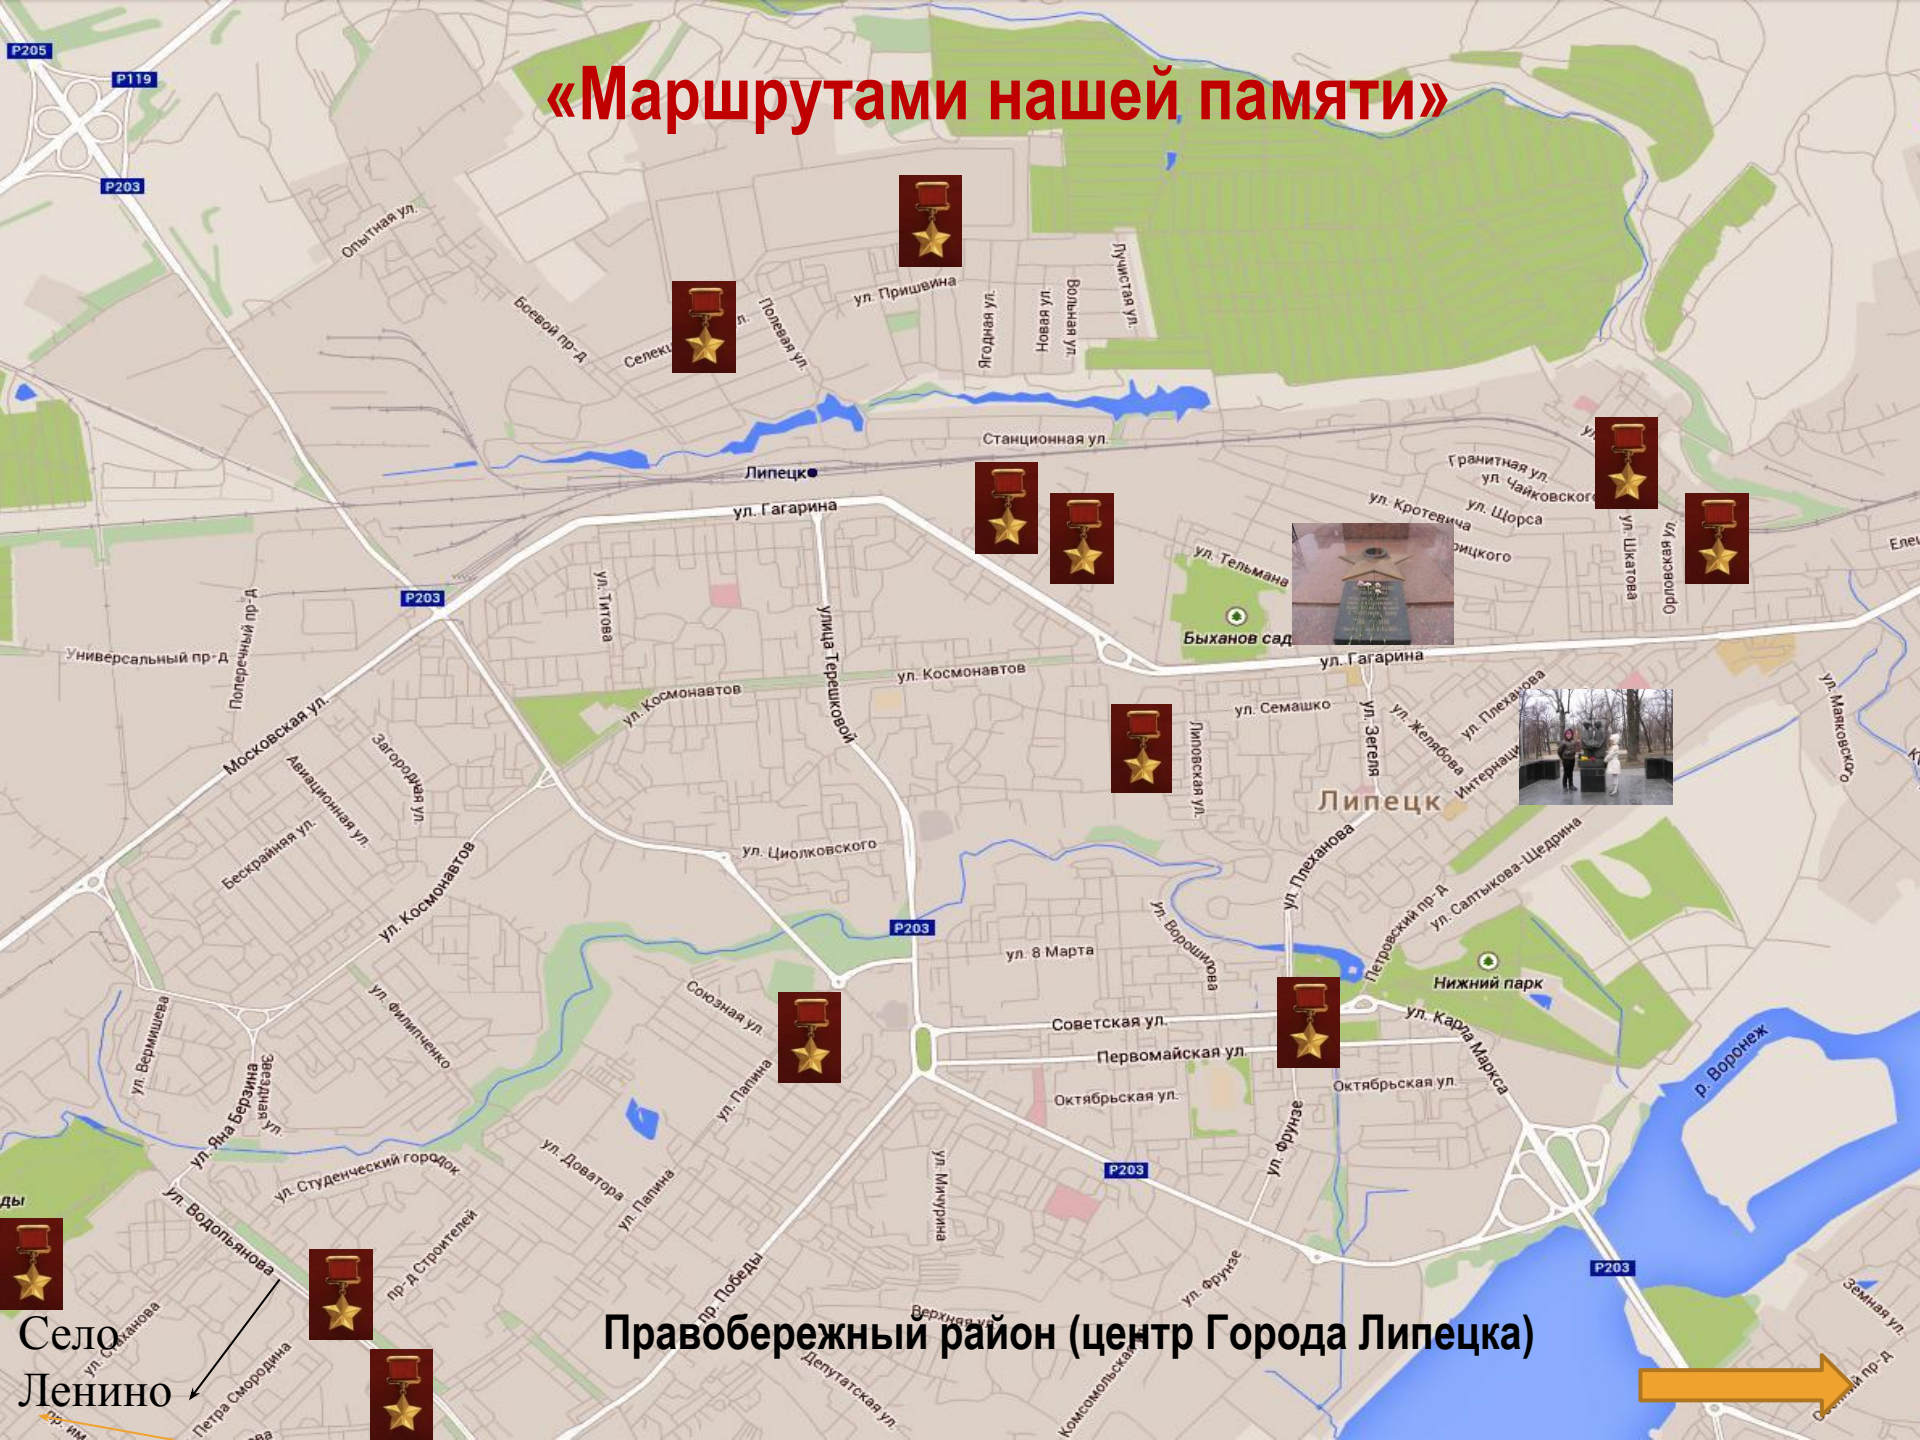

уничтожай фашистские танки

Мая

Маршрутами нашей памяти

«Маршрутами нашей памяти»

Район завода «Свободный Сокол»

100 м
500 фт

«Маршрутами нашей памяти»

Правобережный район (центр Города Липецка)