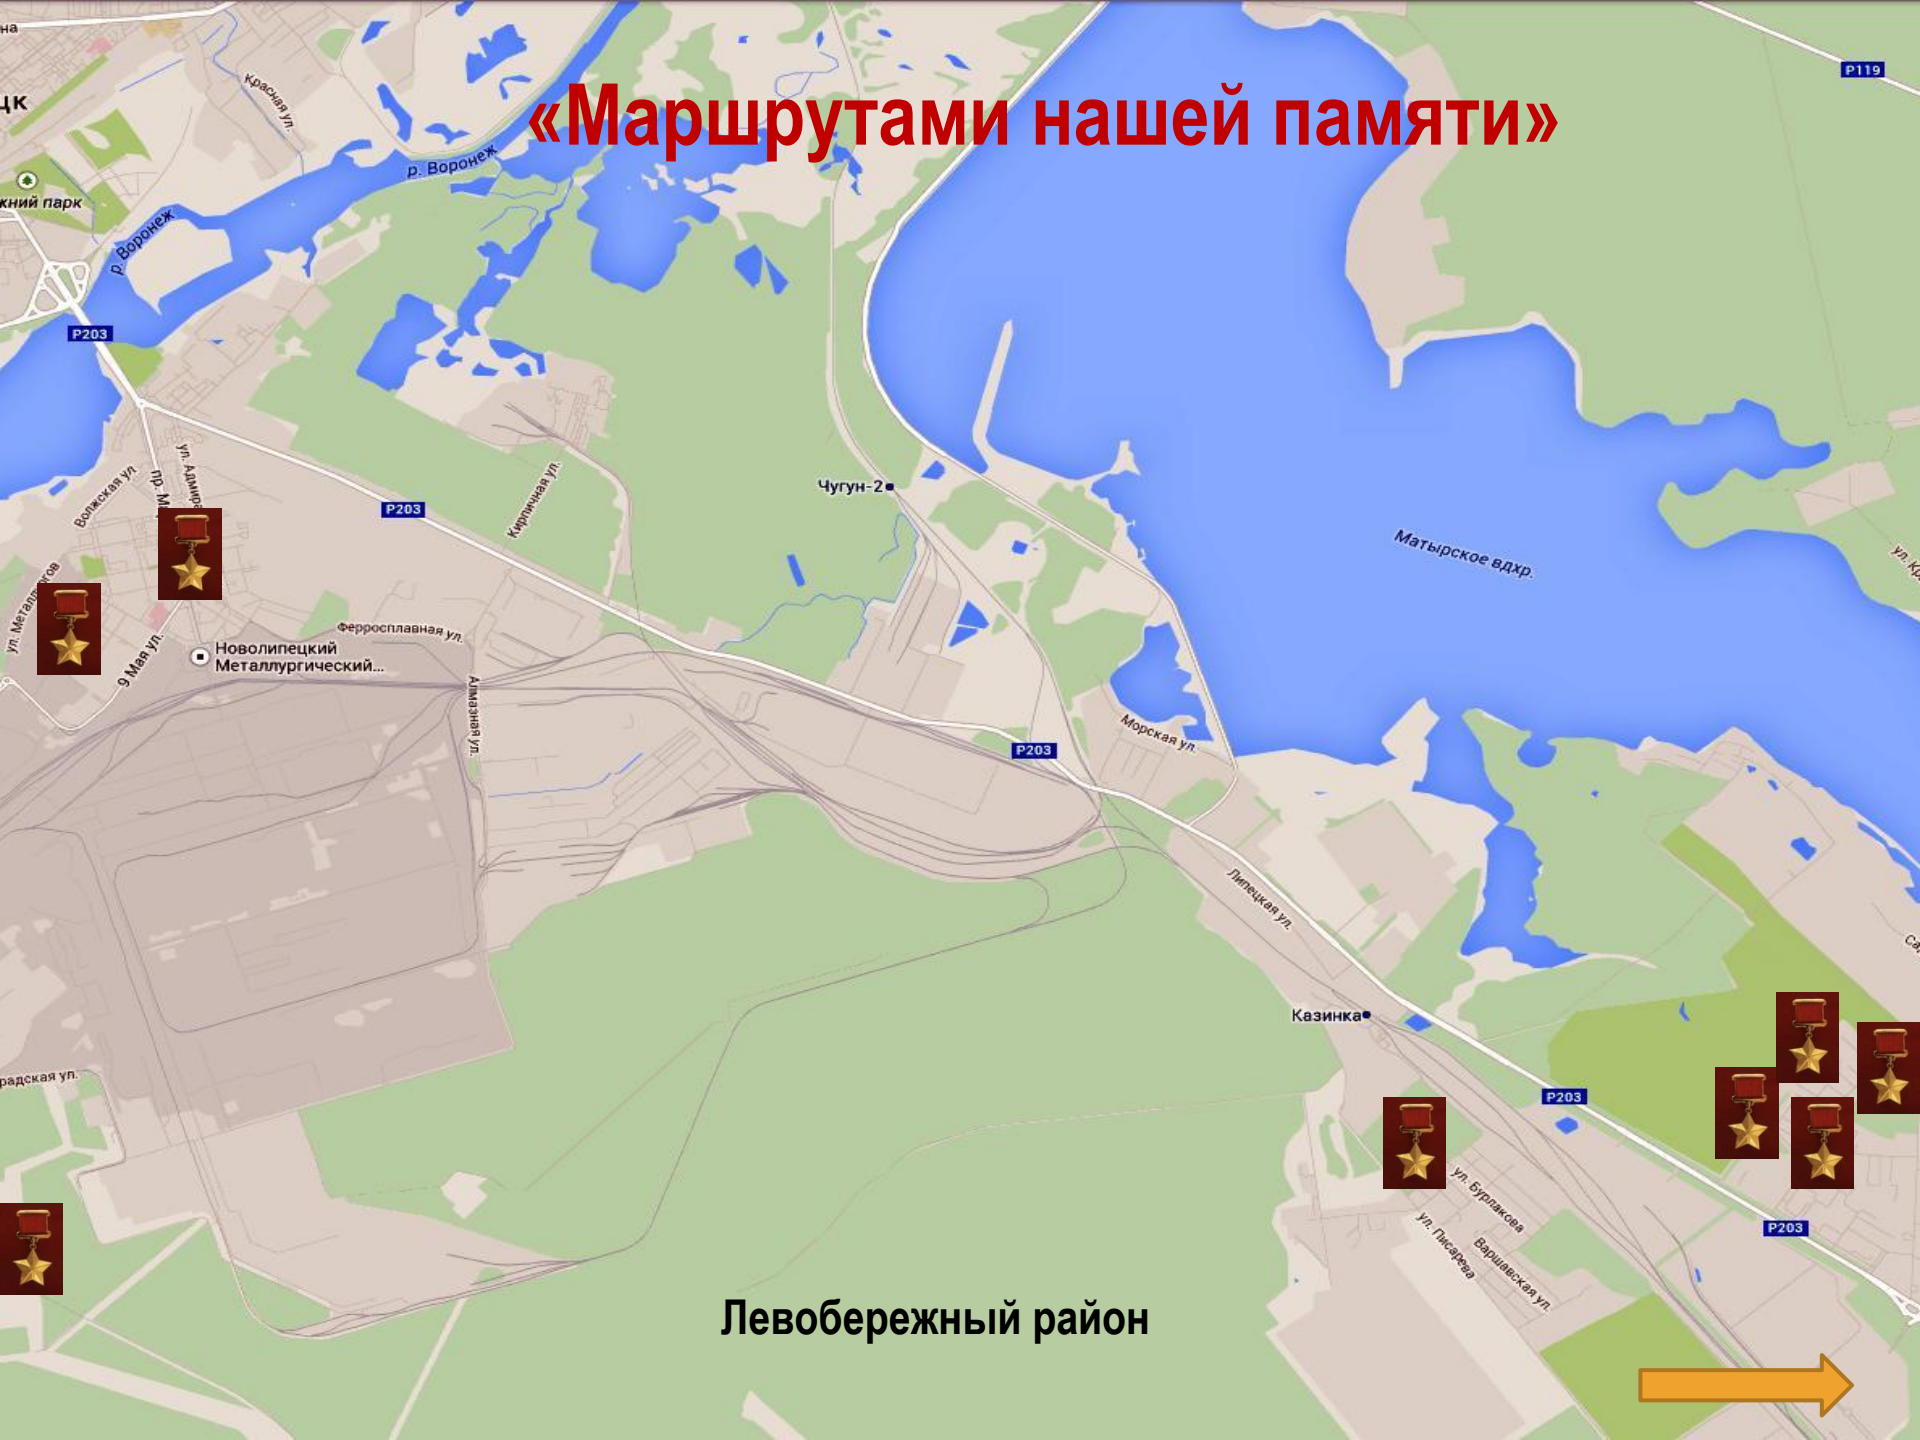

«Маршрутами нашей памяти»

Левобережный район