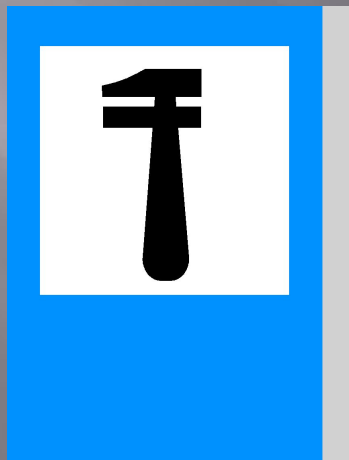

Сообщающие знаки.