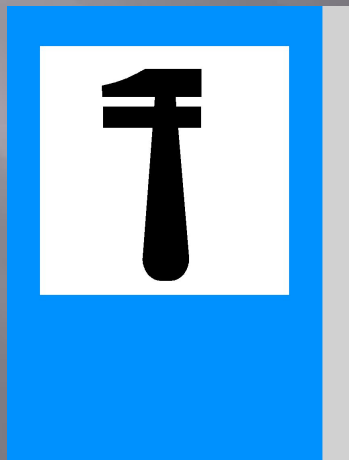

Все знаки делятся на

ПРЕДУПРЕЖДАЮЩИЕ

ЗАПРЕЩАЮЩИЕ

СООБЩАЮЩИЕ

ЗАПРЕЩАЮЩИЕ ЗНАКИ

STOP!!!

**Этот знак означает,
что въезд
ЗАПРЕЩЁН!**

ЗАПРЕЩАЮЩИЕ ЗНАКИ

Эти знаки запрещают движение пешеходов и машин. Они имеют форму круга белого цвета с красной каймой.

**Обгон
запрещен**

**Движение
пешеходов
запрещено**

**Движение
запрещено**

**Подача
звукового
сигнала
запрещена**

Неровности дороги.

Этот знак важно
знать, так как он
предупреждает о
неровностях дороги.

Гололёд!!!

Этот знак
предупреждает, что
впереди скользкая
трасса, опасный
участок дороги,
ГОЛОЛЁД!!!

Пешеходный переход!

- **Особенно важен для автолюбителей.**

Сообщающие знаки.

Этот знак сообщает
нам, что впереди
находится
автозаправка.

Этот знак сообщает
нам, что вблизи
находится стоянка
такси.

Сообщающие знаки.

Этот знак сообщает,
что недалеко
находится автосервис.