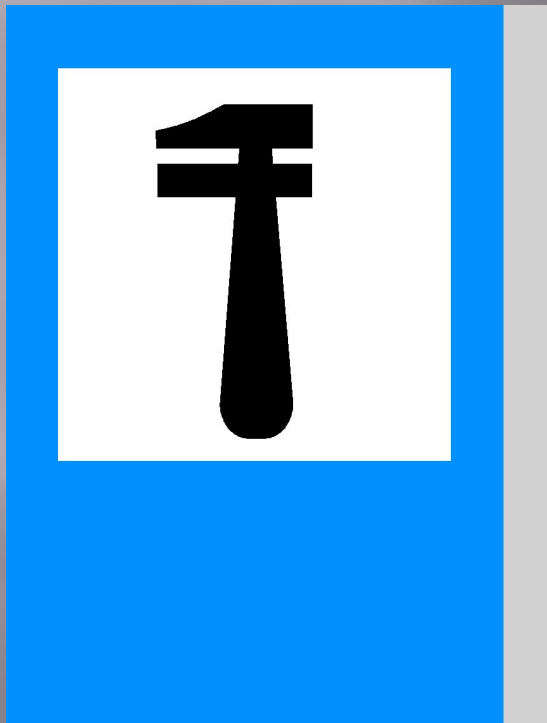

Этот знак сообщает,
что недалеко
находится автосервис.