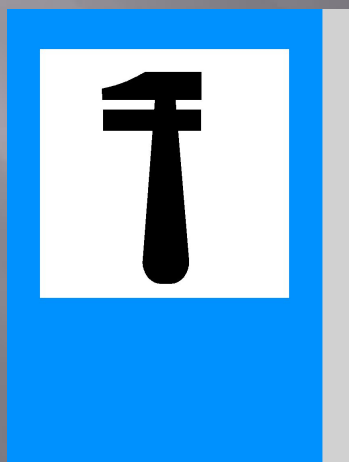

Сообщающие знаки.