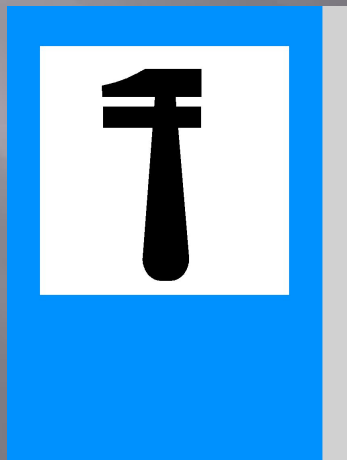

Все знаки делятся на

ПРЕДУПРЕЖДАЮЩИЕ

ЗАПРЕЩАЮЩИЕ

СООБЩАЮЩИЕ

ЗАПРЕЩАЮЩИЕ ЗНАКИ

STOP!!!

**Этот знак означает,
что въезд
ЗАПРЕЩЁН!**

ЗАПРЕЩАЮЩИЕ ЗНАКИ

Эти знаки запрещают движение пешеходов и машин. Они имеют форму круга белого цвета с красной каймой.

**Обгон
запрещен**

**Движение
пешеходов
запрещено**

**Движение
запрещено**

**Подача
звукового
сигнала
запрещена**

Неровности дороги.

Этот знак важно
знать, так как он
предупреждает о
неровностях дороги.

Гололёд!!!

Этот знак
предупреждает, что
впереди скользкая
трасса, опасный
участок дороги,
ГОЛОЛЁД!!!

Пешеходный переход!

- **Особенно важен для автолюбителей.**

Сообщающие знаки.

Этот знак сообщает
нам, что впереди
находится
автозаправка.

Этот знак сообщает
нам, что вблизи
находится стоянка
такси.

Сообщающие знаки.

Этот знак сообщает,
что недалеко
находится автосервис.