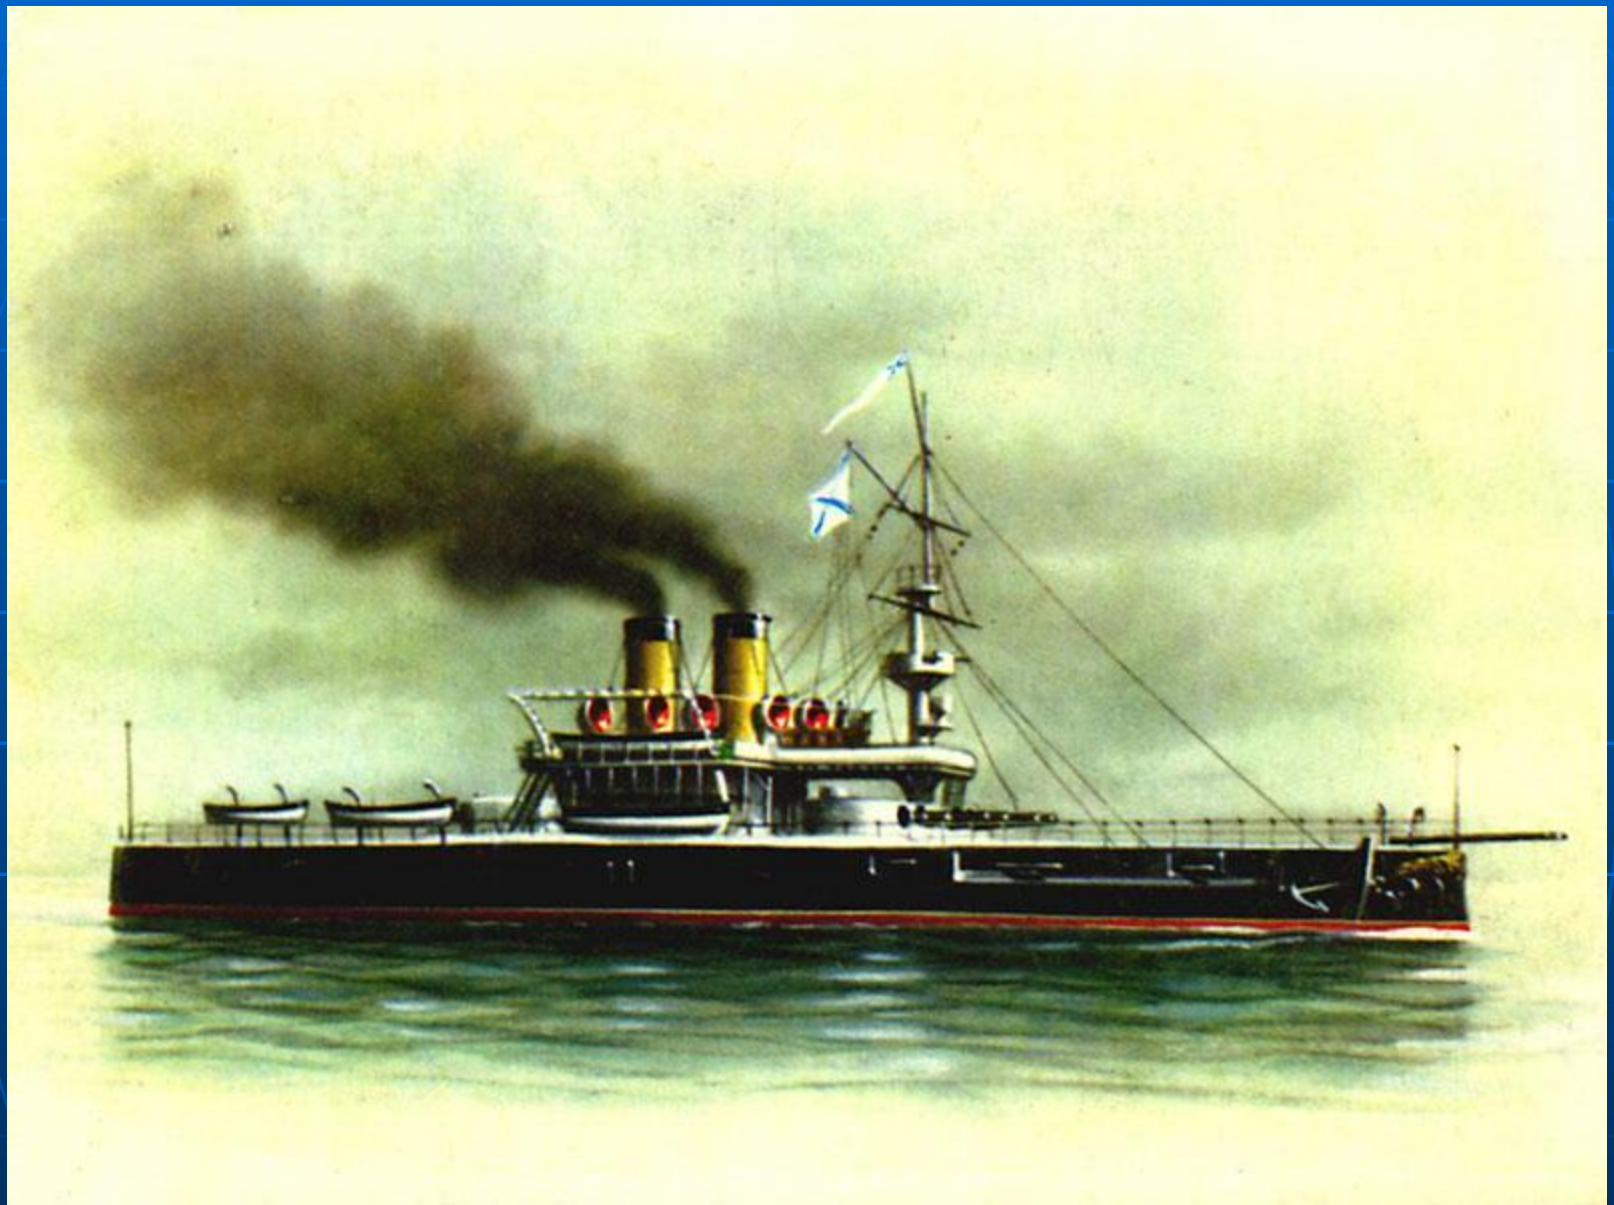

Севастопольские моряки

Выполнила:
Ковалевская Е.С.

1

2

3

4

A DIME CREAM

Броненосный корабль «Чесма»

Тяжелый атомный ракетный
крейсер «Петр Великий»

Эскадренный миноносец
«Московский комсомолец»

Авианосец «Адмирал Кузнецов»

ПЛ «Б-871 АЛРОСА»

Большой десантный корабль
"Цезарь Куников"

Сторожевой корабль "Ладный"

Ракетный корабль на воздушной
подушке "Самум"

Спасательное судно "Коммуна"

Спасибо за работу!