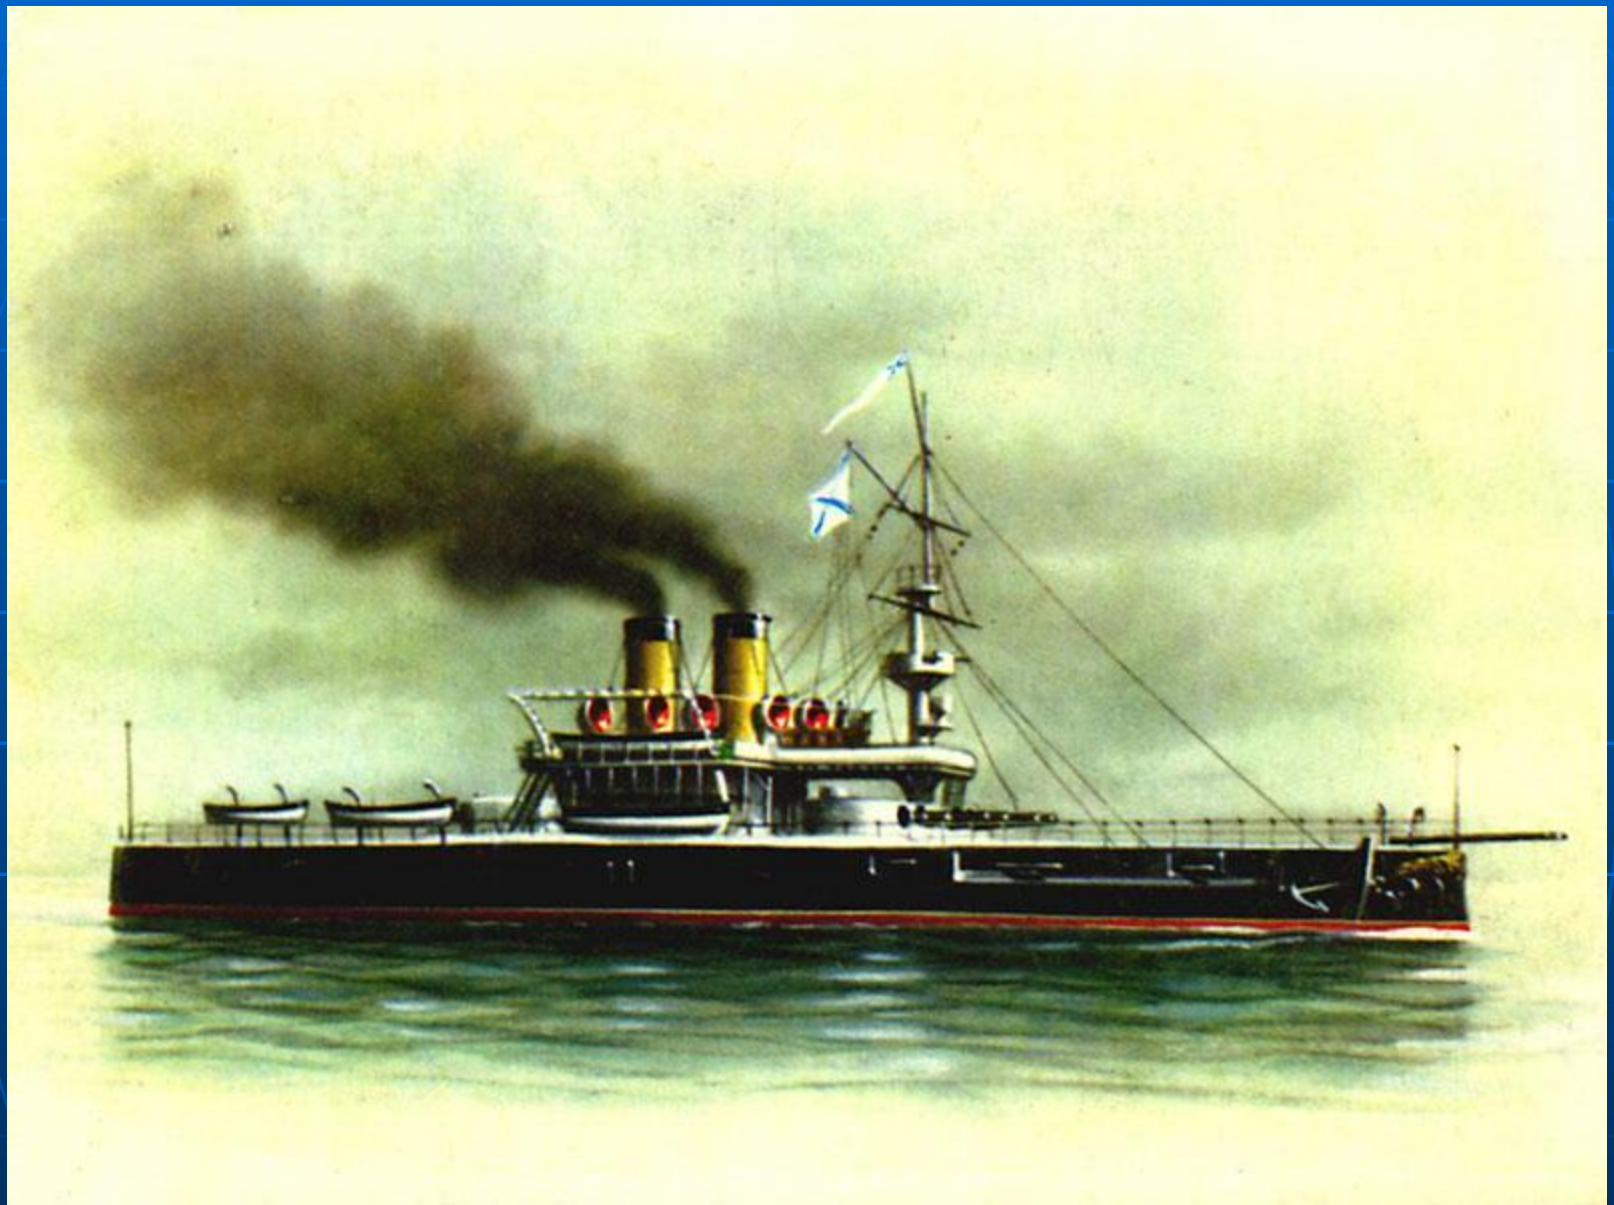

# Севастопольские моряки

Выполнила:  
Ковалевская Е.С.

1

2

3

4

A DIME Creation

Броненосный корабль «Чесма»

Тяжелый атомный ракетный  
крейсер «Петр Великий»

Эскадренный миноносец  
«Московский комсомолец»

Авианосец «Адмирал Кузнецов»

ПЛ «Б-871 АЛРОСА»

Большой десантный корабль  
"Цезарь Куников"

Сторожевой корабль "Ладный"

[www.bora-class.info](http://www.bora-class.info)

Ракетный корабль на воздушной  
подушке "Самум"

Спасательное судно "Коммуна"

Спасибо за работу!