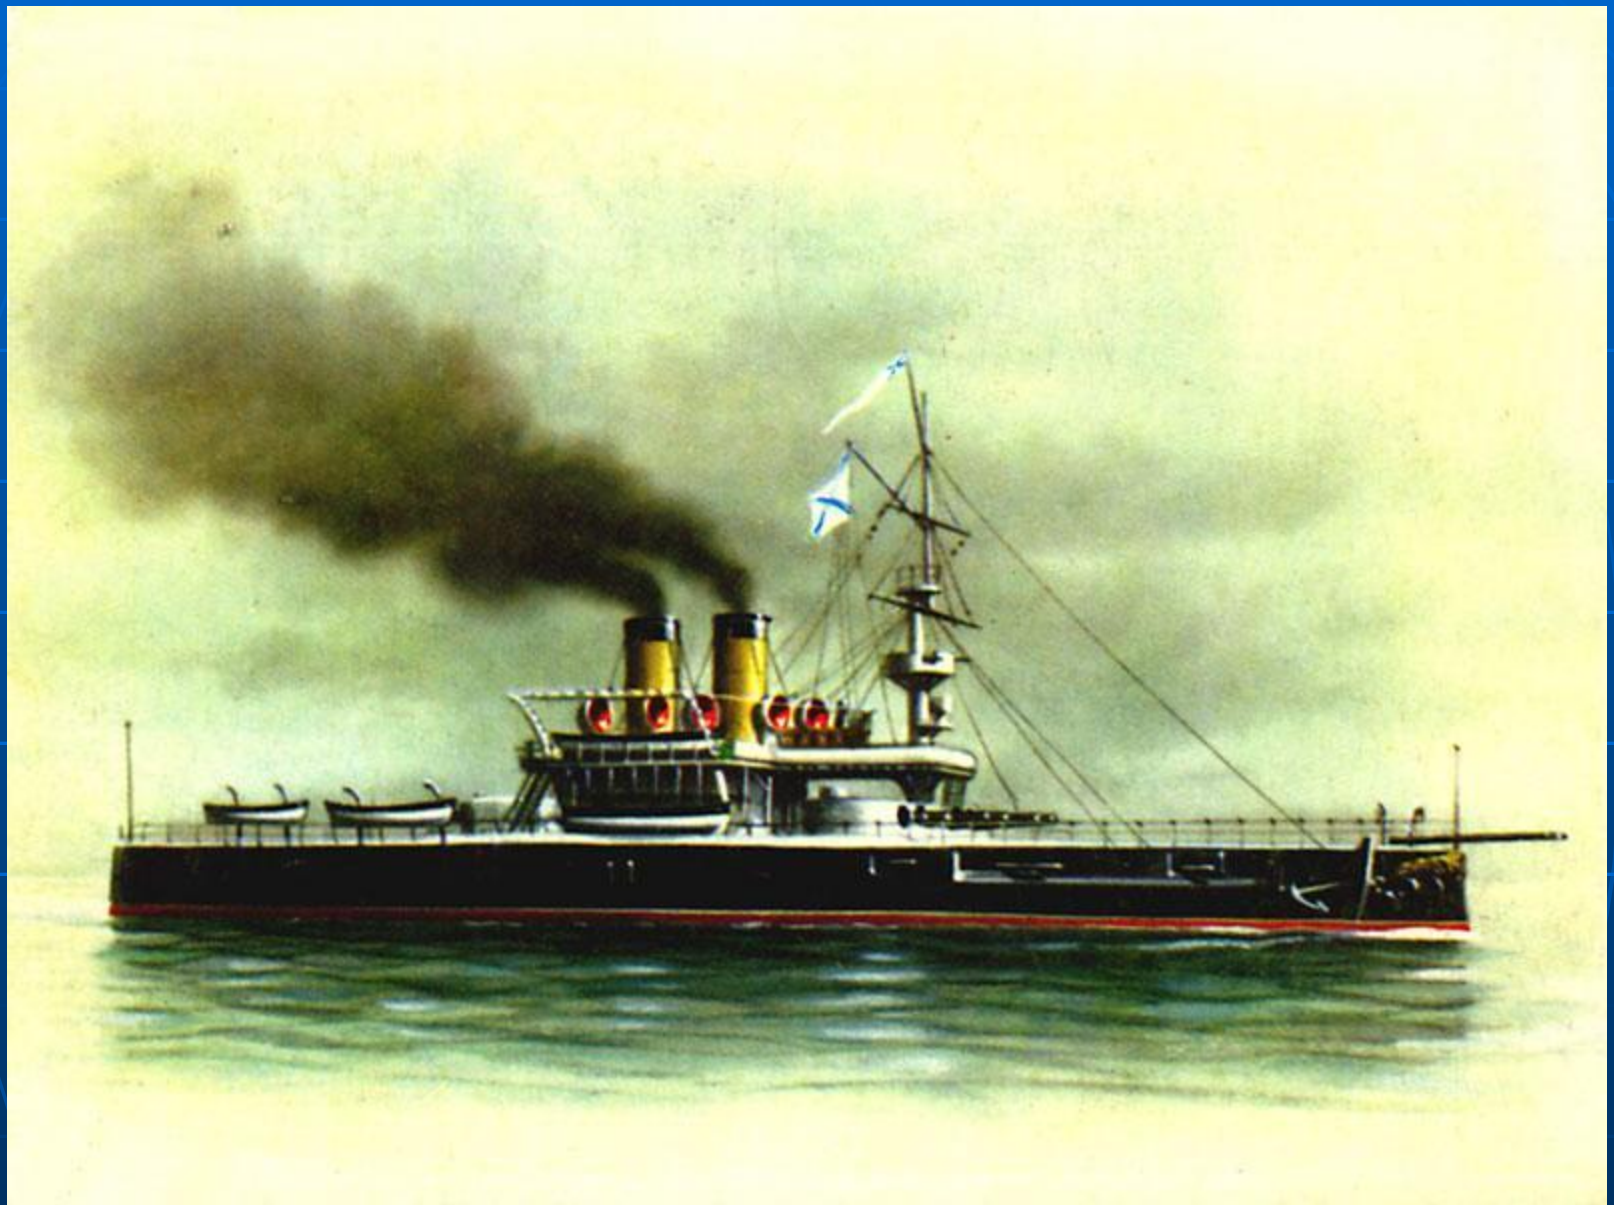

Севастопольские моряки

Выполнила:
Ковалевская Е.С.

1

2

3

4

A DIME Creation

Броненосный корабль «Чесма»

Тяжелый атомный ракетный
крейсер «Петр Великий»

Эскадренный миноносец
«Московский комсомолец»

Авианосец «Адмирал Кузнецов»

ПЛ «Б-871 АЛРОСА»

Большой десантный корабль
"Цезарь Куников"

Сторожевой корабль "Ладный"

www.bora-class.info

Ракетный корабль на воздушной подушке "Самум"

Спасательное судно "Коммуна"

Спасибо за работу!