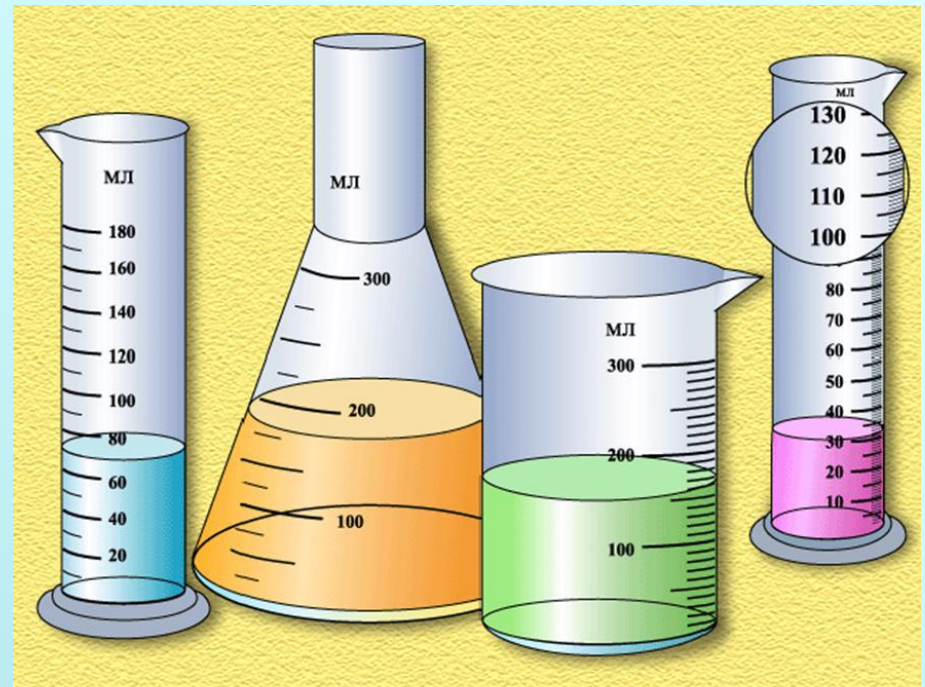

# Рулётка

*Рулётка* —инструмент для измерения длины. Представляет собой металлическую или пластмассовую ленту с нанесёнными делениями, которая намотана на катушку, заключённую в корпус, снабжённый механизмом для сматывания ленты

# Мензурка

*Мензурка* – универсальная лабораторная посуда из стекла для измерения объема жидких химических реактивов или растворов.