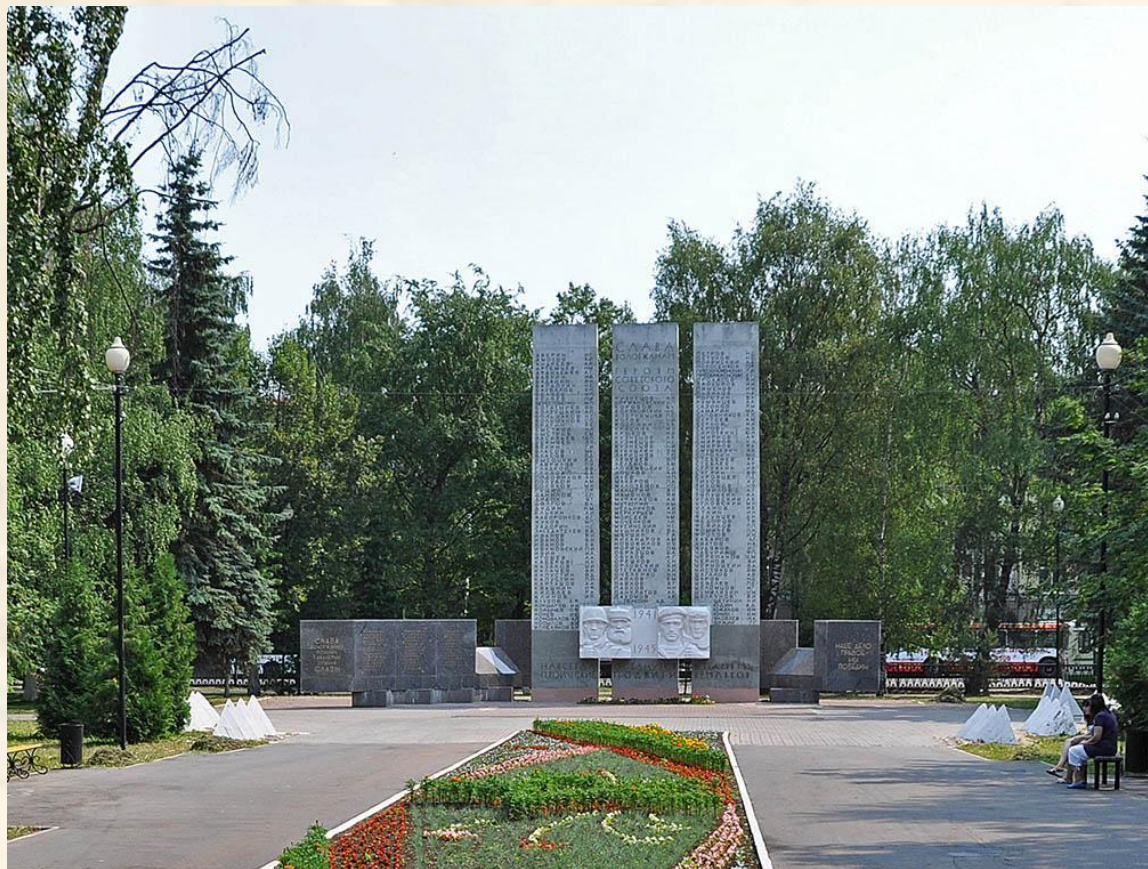

Мемориал 'Вечный огонь'.

Центр памятника пятиконечная звезда, из основания которой рвется пламя вечного огня в честь всех жителей города, павших во время Великой отечественной войны.

Обелиск воинской славы

Памятник труженикам тыла

Памятник представляет собой монумент, изображающий женщину и подростка, стоящих у станка, с надписью «Потомки благодарны вам, родные, за то, что вы выстояли и победили».

Спасибо за внимание.