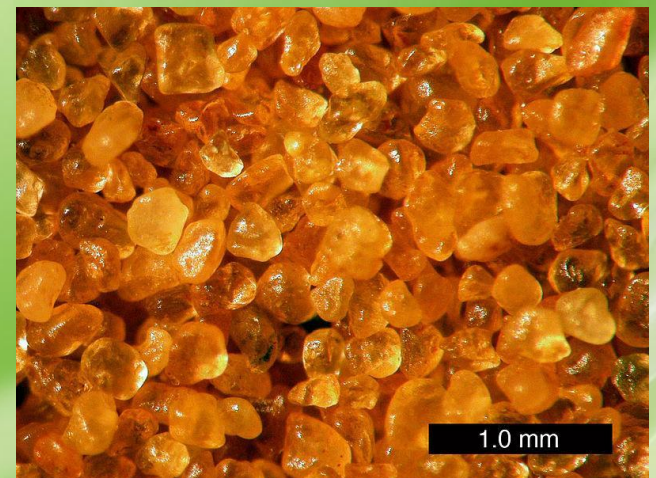

# Полезные ископаемые

- **Мел** — осадочная горная порода белого цвета

# Глина

- **Гли́на** — мелкозернистая осадочная горная порода, пылевидная в сухом состоянии, пластичная при увлажнении.