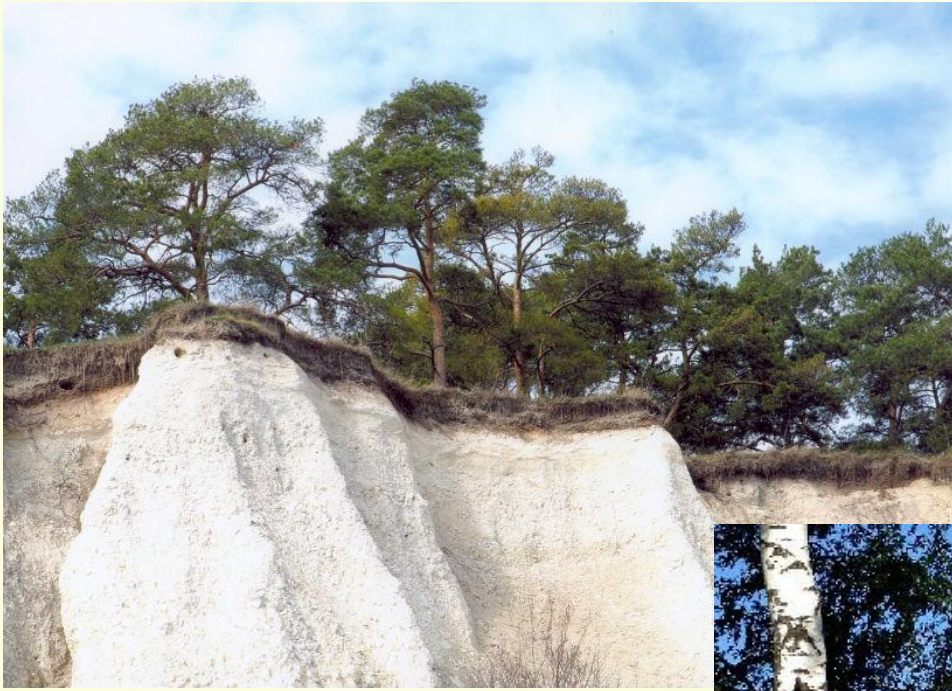

# Растительность

Растительный покров Белгородской области отражает черты северной лесостепи, для которой характерно чередование лесов с луговой степью.

Тёрн — типичный кустарник окраин полей