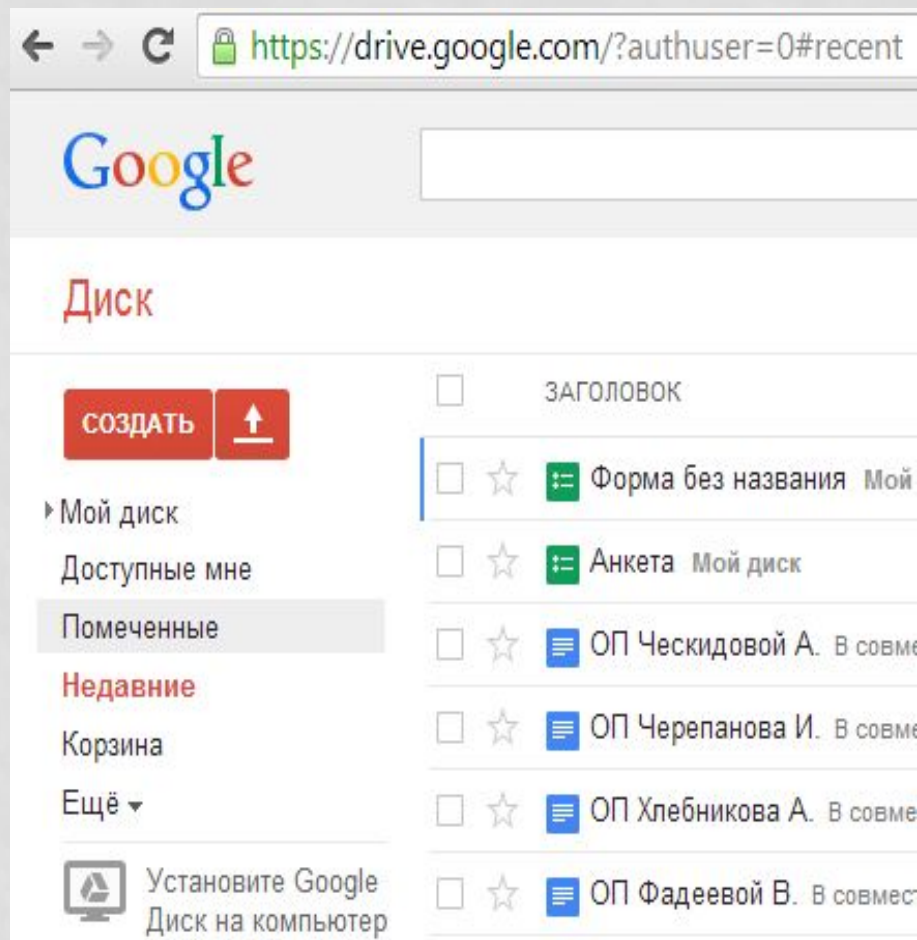

GOOGLE DRIVE

это облачный сервис для хранения данных. Он позволяет сохранить ваши файлы на сервере Google, что обеспечивает возможность получить к ним доступ везде, где есть доступ в Интернет. От конкурентов его выгодно отличают относительно большое бесплатное пространство для хранения ваших файлов (5GB), невысокая стоимость дополнительного места ($5 в месяц за 100GB) и, конечно, авторитет фирмы Google, который гарантирует надежность хранения и доступность ваших данных!