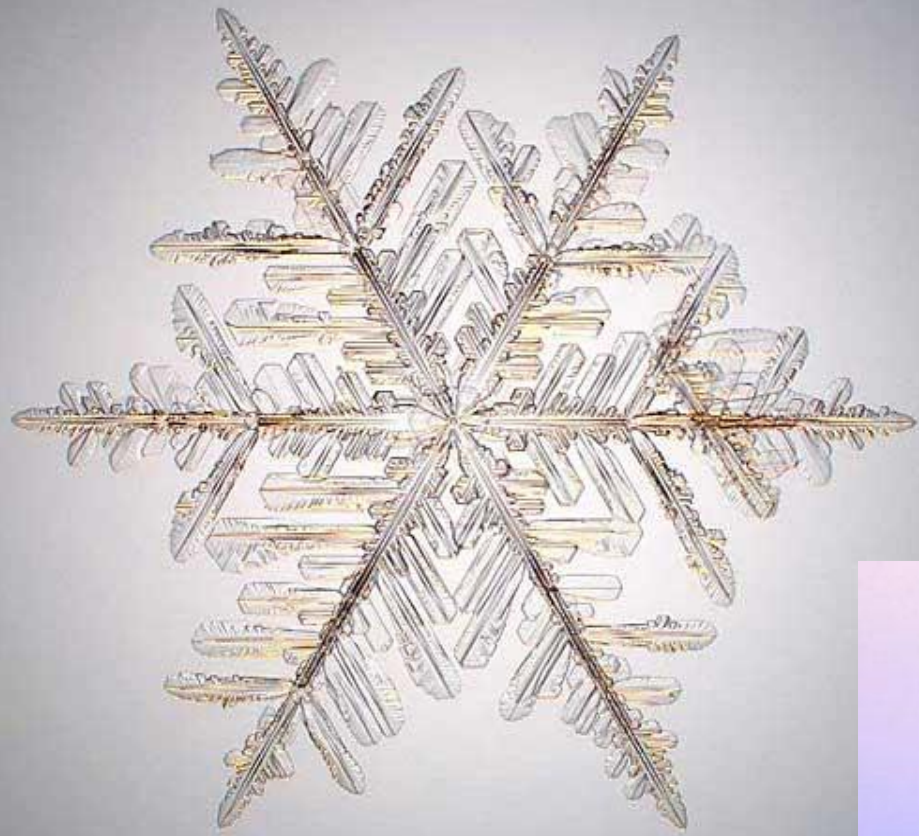

Морозные узоры – неповторимый шедевр зимней природы, являющийся неотъемлемым атрибутом зимнего времени года

Главный наряд зимы...

Отгадайте загадку

Покружилась звёздочка
В воздухе немножко,
Села и растаяла
На моей ладошке.

(Снежинка.)

- **А сейчас отгадайте загадку, и вы узнаете, кто ещё в природе создаёт необыкновенные узоры:**

В тёмном уголке живёт,
Шёлковую нить плетёт,
Он тайком сюда забрался,
Строить новый дом собрался.