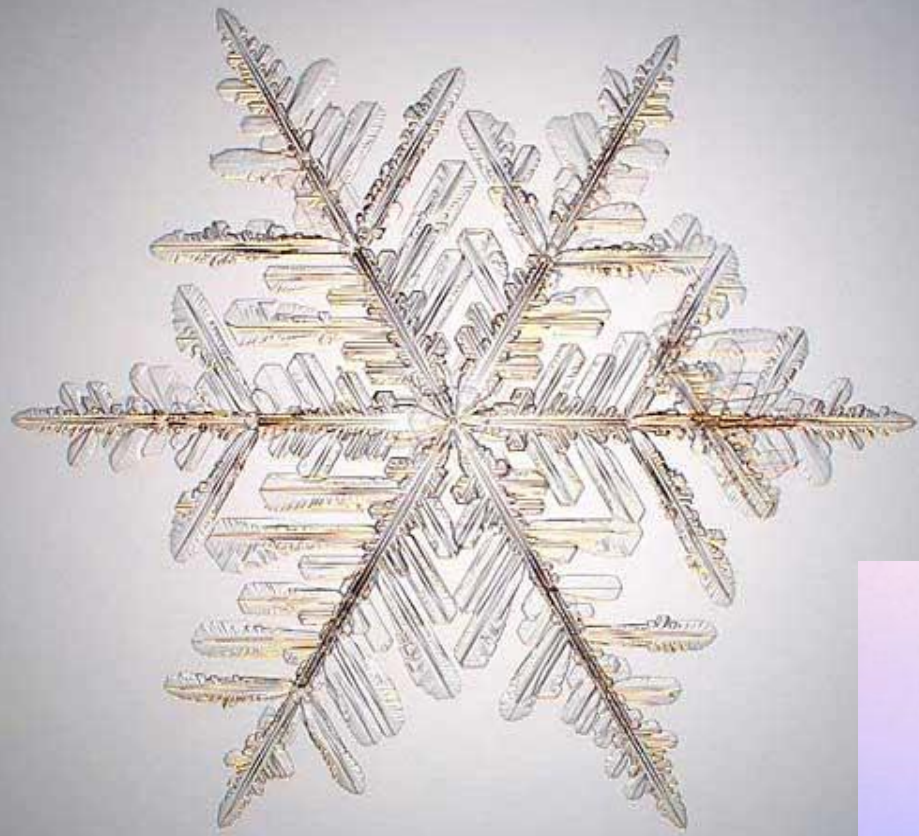

Зима – художница разукрасила окна

The background of the image is a close-up photograph of a window pane covered in intricate, white frost patterns. The frost forms delicate, branching, and geometric shapes, resembling snowflakes and lacework. The lighting is soft, highlighting the texture of the ice against the dark, slightly blurred background of the window frame and the outside world.

Морозные узоры – неповторимый шедевр зимней природы, являющийся неотъемлемым атрибутом зимнего времени года

Главный наряд зимы...

Отгадайте загадку

Покружилась звёздочка
В воздухе немножко,
Села и растаяла
На моей ладошке.

(Снежинка.)

- **А сейчас отгадайте загадку, и вы узнаете, кто ещё в природе создаёт необыкновенные узоры:**

В тёмном уголке живёт,
Шёлковую нить плетёт,
Он тайком сюда забрался,
Строить новый дом собрался.