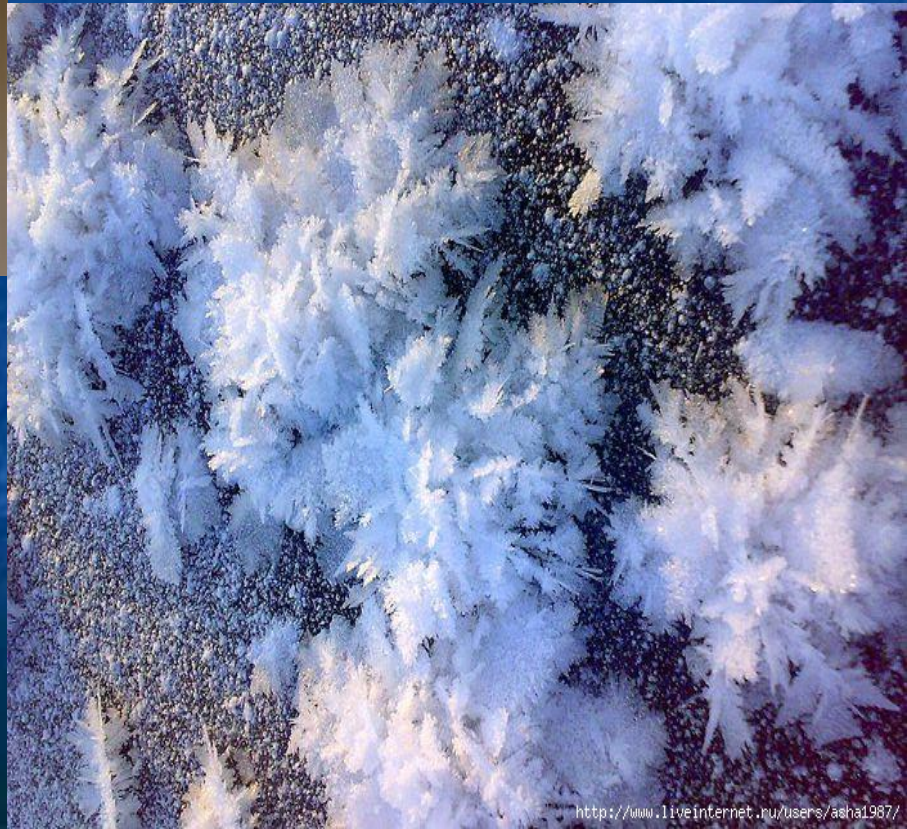

Морозные узоры – неповторимый шедевр зимней природы, являющийся неотъемлемым атрибутом зимнего времени года

Главный наряд зимы...

Отгадайте загадку

Покружилась звёздочка
В воздухе немножко,
Села и растаяла
На моей ладошке.

(Снежинка.)

- **А сейчас отгадайте загадку, и вы узнаете, кто ещё в природе создаёт необыкновенные узоры:**

В тёмном уголке живёт,
Шёлковую нить плетёт,
Он тайком сюда забрался,
Строить новый дом собрался.