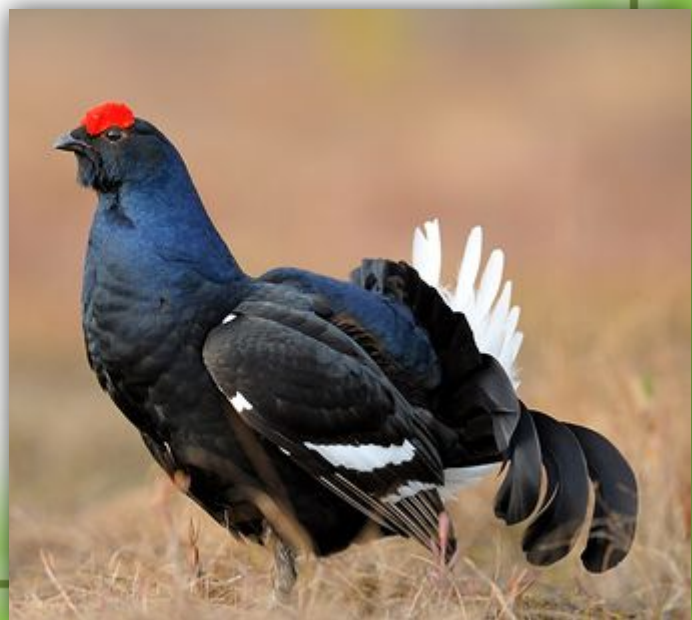

В Красную книгу Ханты-Мансийского автономного округа включены 71 вид животных, 140 видов растений и 16 видов грибов. Всем этим видам в настоящее время грозит полное исчезновение.

Под охрану попал западносибирский речной бобр, обитающий по берегам водоемов этого региона.

© Miloš Anděra

www.naturfoto.cz

таймень

Под строжайший запрет попала даже любительская рыбная ловля тайменя и сибирского осетра.

сибирского осетра

Будущее

красноокнижных видов

ЛОСЬ

СОБОЛЬ

красная лисица

Популяция бурого медведя и рыси выросла более чем в пять раз.

Из года в год популяция дикого северного оленя неуклонно снижается. Многие ученые уже сегодня отмечают, что в ближайшем будущем этот вид может и вовсе исчезнуть.

Исключены из Красной книги региона

Яркий пример тому - барсук, тетерев, белая куропатка.

Спасибо за
внимание