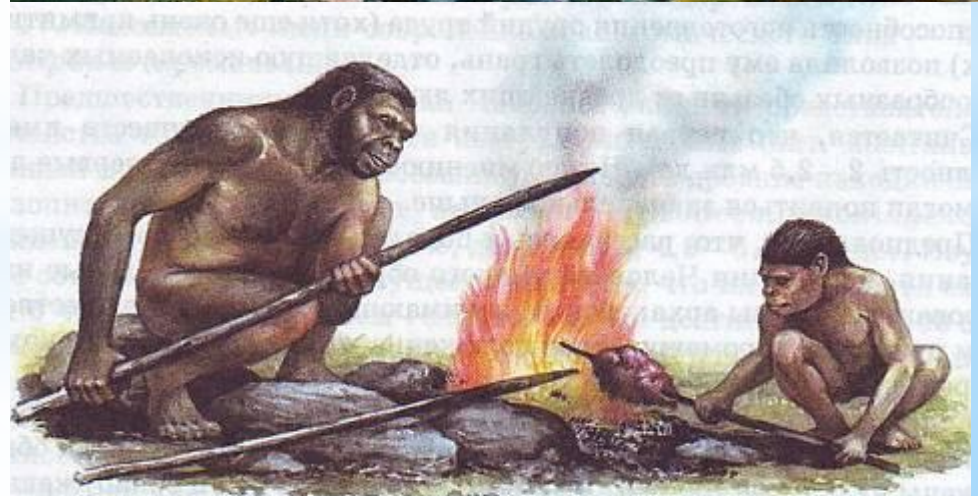

A blue-tinted image of Earth from space, showing the curvature of the planet and the moon in the upper right. A bright star with a lens flare is visible in the lower left. The text "Жаратылыстану" is overlaid in white.

Жаратылыстану

Бұл қандай мезгіл?

Ауа райы қандай болады?

Ежелгі адамдардың от жағуы

«Егер біздің үйлерімізде
жылытқыш құралдар
болмаса,
не болар еді?»

**Жылытқыш құралдар
туралы айта кетейік...**

*ТОПТЫҚ ЖҰМЫС

1 –тапсырма.

Бұл суреттерді қандай екі топқа бөлуге болады?
Суреттерді екі топқа ажыратып, жабыстырыңыздар.

A vibrant, heart-shaped splash of clear blue water is the central focus, set against a solid blue background. Inside the heart, a lush green tree stands on the left, a patch of green grass is in the middle, and a field of yellow and purple flowers is at the bottom. Three bright blue butterflies with black markings are flying around the right side of the heart. The text 'Сергіту сәті' is written in a bold, yellow-green font across the middle of the heart.