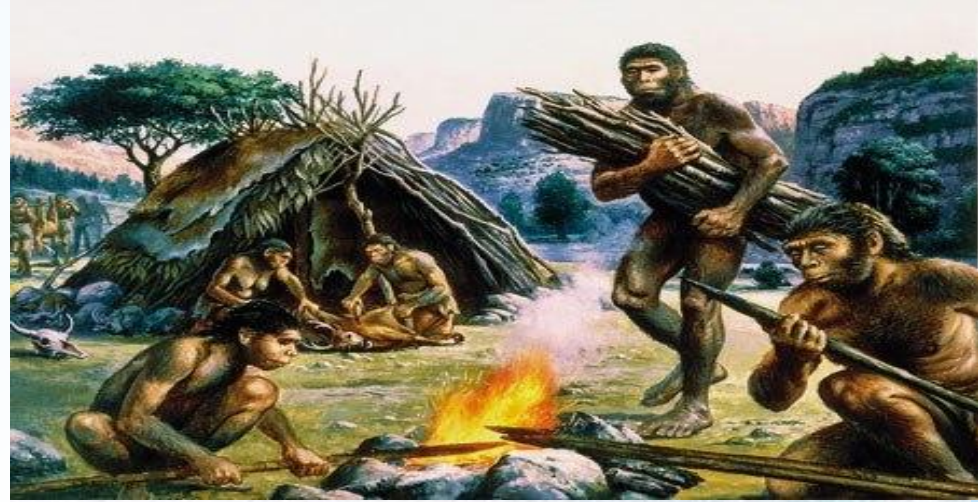

Ежелгі адамдардың от жағуы