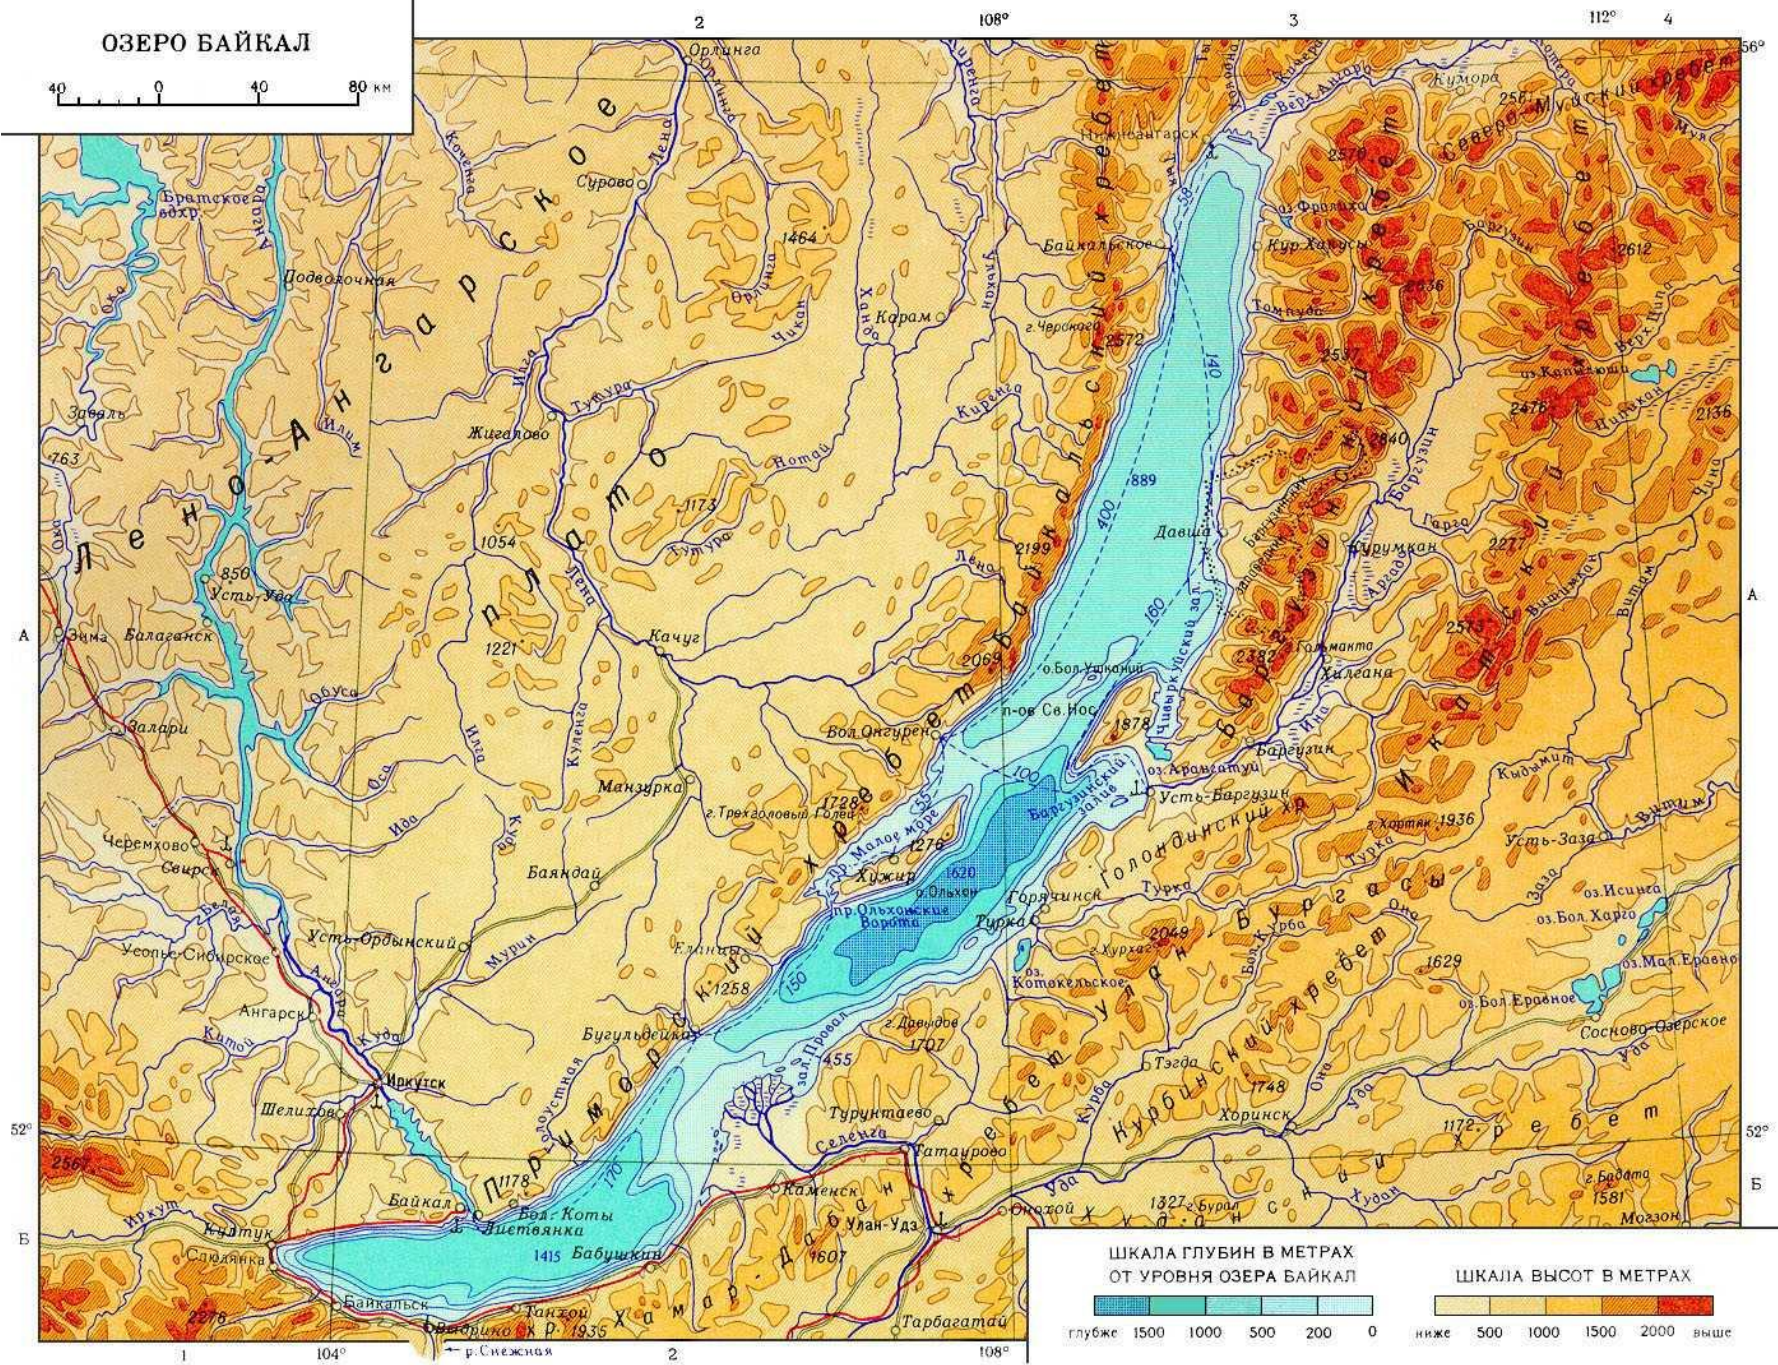

Озеро Байкал

ОЗЕРО БАЙКАЛ

ШКАЛА ГЛУБИН В МЕТРАХ
ОТ УРОВНЯ ОЗЕРА БАЙКАЛ

ШКАЛА ВЫСОТ В МЕТРАХ

глубже 1500 1000 500 200 0

ниже 500 1000 1500 2000 выше

Спасибо за внимание!