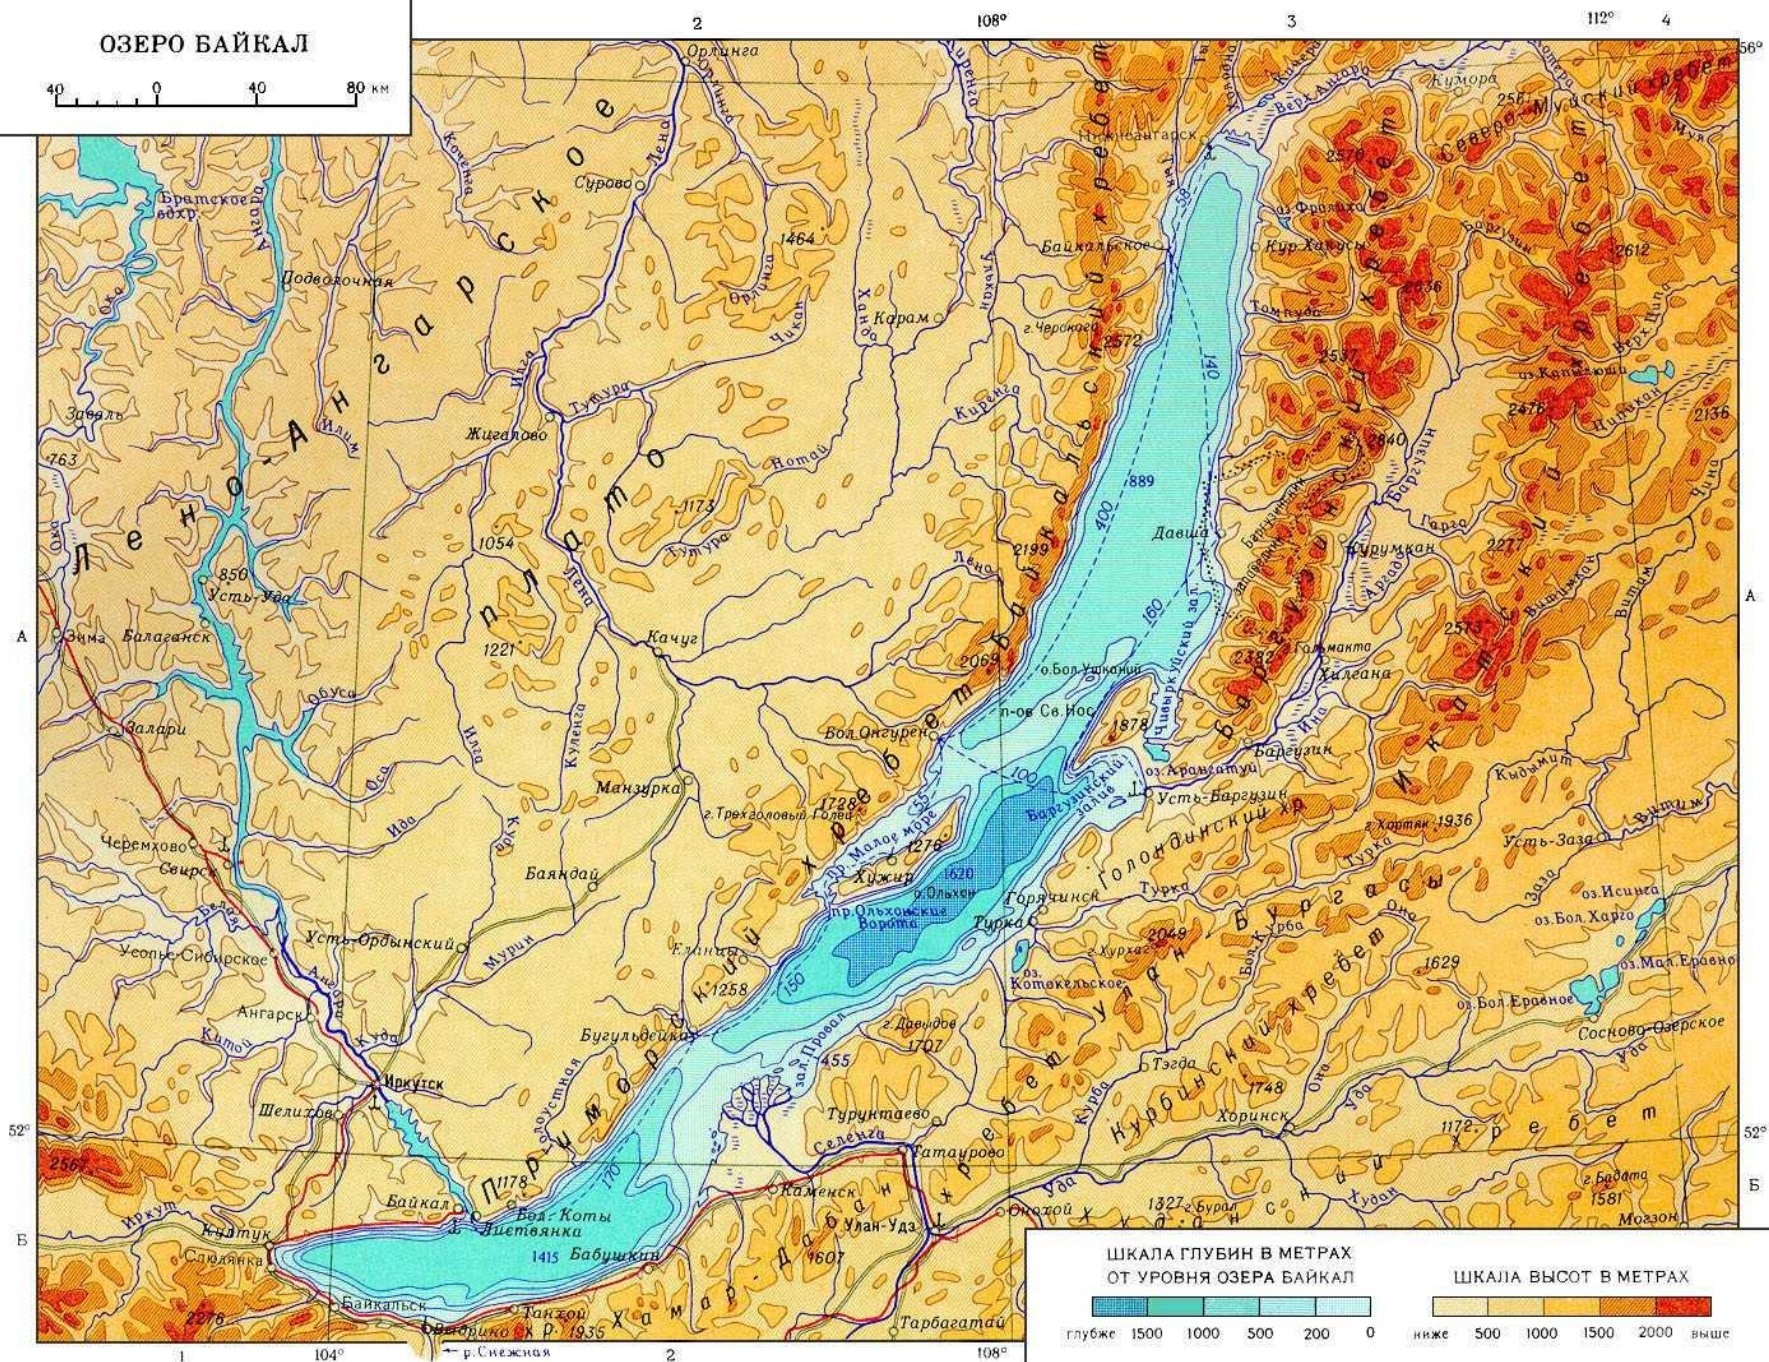

Озеро Байкал

ОЗЕРО БАЙКАЛ

0 40 80 км

ШКАЛА ГЛУБИН В МЕТРАХ
ОТ УРОВНЯ ОЗЕРА БАЙКАЛ

ШКАЛА ВЫСОТ В МЕТРАХ

Спасибо за внимание!