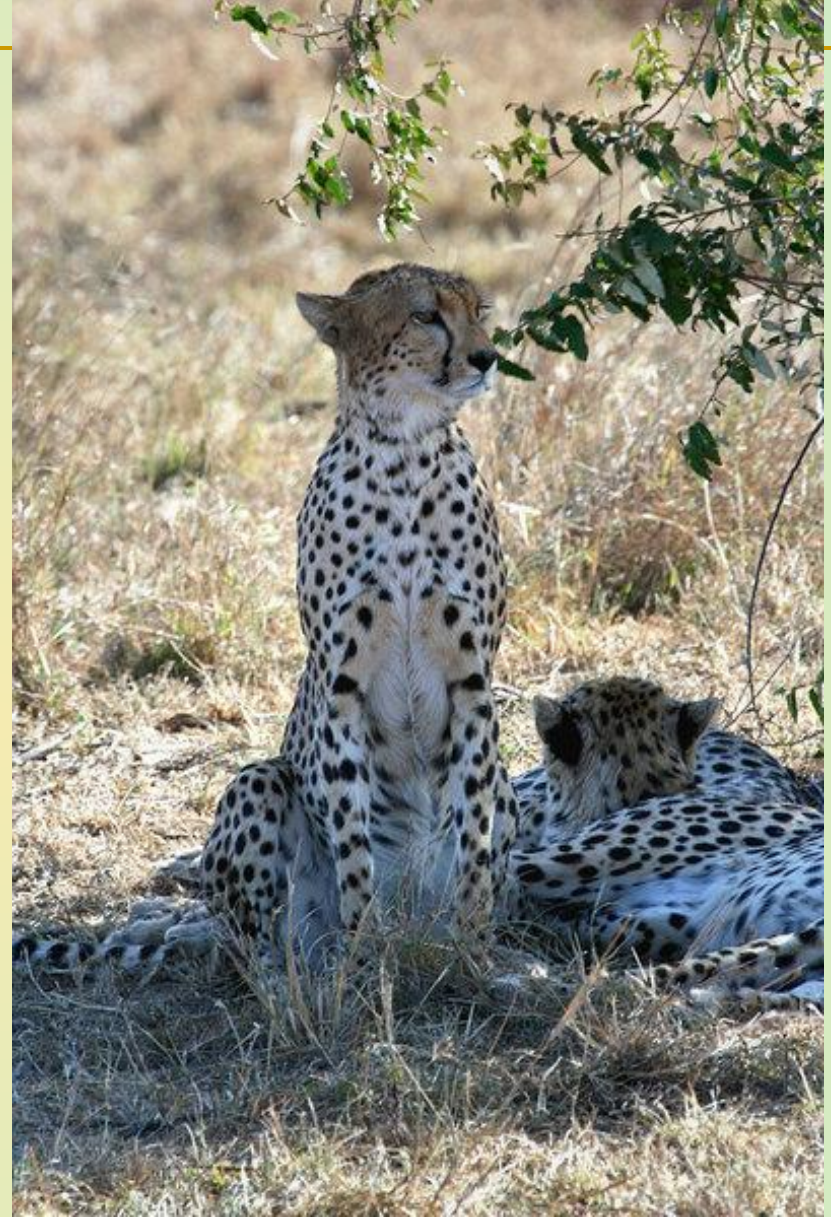


РЕКОРДСМЕНЫ

ЖИВОТНОГО МИРА

Работу выполнила учитель начальных классов: Бабичева Ирина Анатольевна

МБОУ лицей №4

г. Данков

Липецкая область

ГЕПАРД

Самое быстроногое наземное млекопитающее. Гепард способен развивать скорость до 100 км/ч при беге по ровной местности на расстоянии до 550 м.

ЛЕНИВЕЦ

Самое медлительное млекопитающее - трехпалый ленивец, передвигается по земле со средней скоростью 2 м/мин, но по деревьям он перемещается быстрее - до 4,6 м/мин

АНАКОНДА

Самая крупная змея - Анаконда. Средняя длина составляет 5-7 м, вес 250 кг

ПИТОН

Самая длинная змея Питон. Рекордной длины 10 м достигал сетчатый питон.

ГИГАНТСКАЯ ЯПОНСКАЯ САЛАМАНДРА

Самое большое земноводное – длина до 1,5 метров, вес – 100 кг

ПТИЦЕКРЫЛ КОРОЛЕВЫ АЛЕКСАНДРЫ

Самая крупная дневная бабочка - самка птицекрыла королевы Александры, обитающая на юго-востоке Папуа. Размах ее широких крыльев достигает 26 сантиметров.

БАБОЧКА МОНАРХ

Перелетная стайная бабочка-монарх совершает самые длинные перелеты – расстояние 4000 км

КОЛИБРИ

Самые маленькие птицы. Самцы колибри-пчелки весят 1,6 г, а их длина равна 5,7 см. Половину длины составляют хвост и клюв.