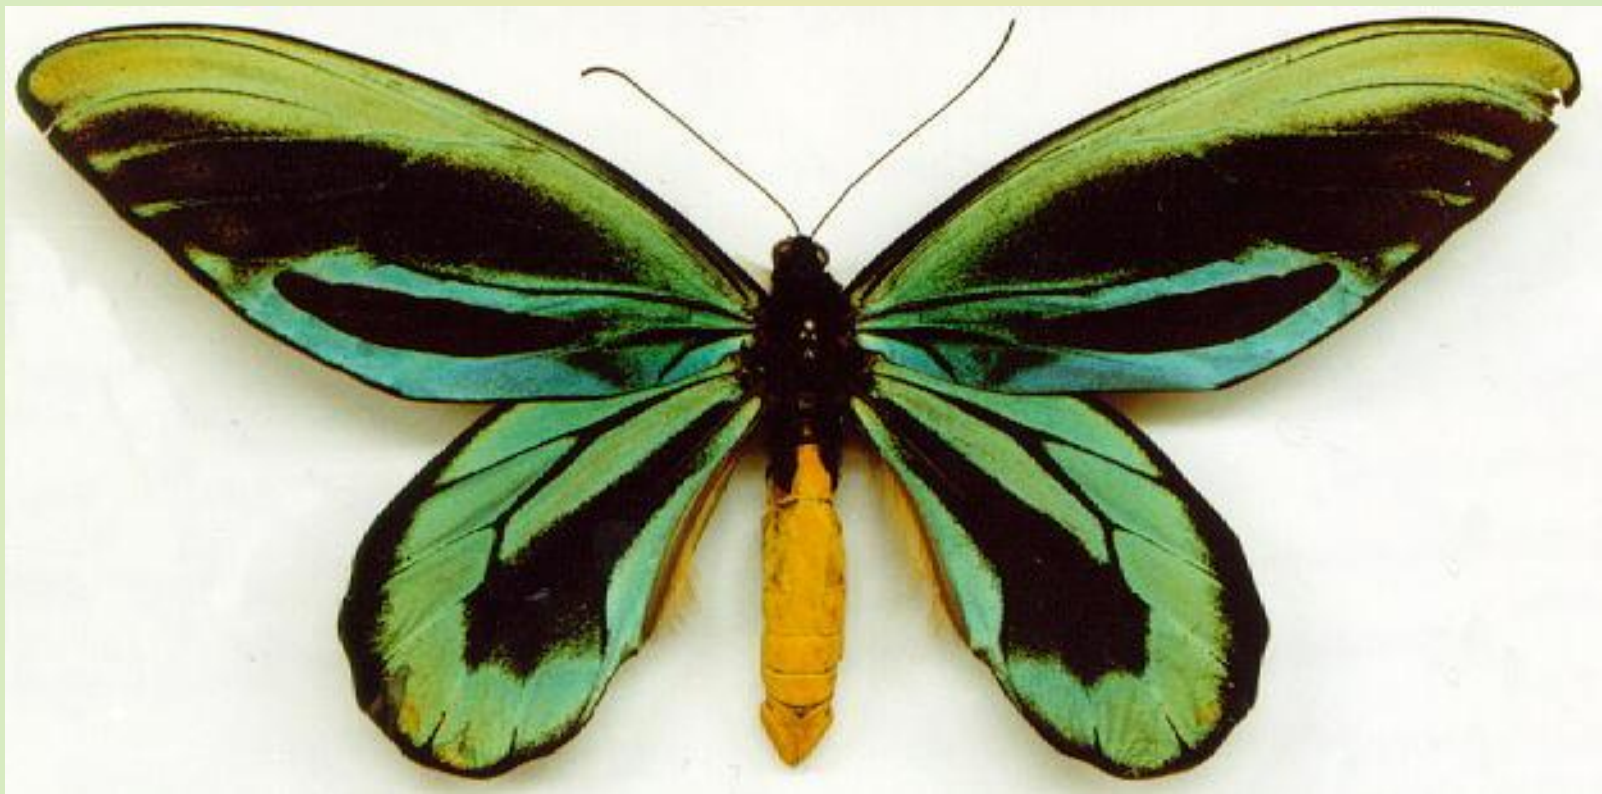

ЛЕНИВЕЦ

Самое медлительное млекопитающее - трехпалый ленивец, передвигается по земле со средней скоростью 2 м/мин, но по деревьям он перемещается быстрее - до 4,6 м/мин

АНАКОНДА

Самая крупная змея - Анаконда. Средняя длина составляет 5-7 м, вес 250 кг

ПИТОН

Самая длинная змея Питон. Рекордной длины 10 м достигал сетчатый питон.

ГИГАНТСКАЯ ЯПОНСКАЯ САЛАМАНДРА

Самое большое земноводное – длина до 1,5 метров, вес – 100 кг

ПТИЦЕКРЫЛ КОРОЛЕВЫ АЛЕКСАНДРЫ

Самая крупная дневная бабочка - самка птицекрыла королевы Александры, обитающая на юго-востоке Папуа. Размах ее широких крыльев достигает 26 сантиметров.

БАБОЧКА МОНАРХ

Перелетная стайная бабочка-монарх совершает самые длинные перелеты – расстояние 4000 км

КОЛИБРИ

Самые маленькие птицы. Самцы колибри-пчелки весят 1,6 г, а их длина равна 5,7 см. Половину длины составляют хвост и клюв.

АРКТИЧЕСКАЯ КРАЧКА

Совершает самые длинные перелеты между Северным и Южным полюсами – 38 000 км

ЛЯГУШКА ГОЛИАФ

Самая большая лягушка в мире. Полная длина голиафа от морды до пальца лап иногда достигает до 91 см. максимальный вес до 4 кг.