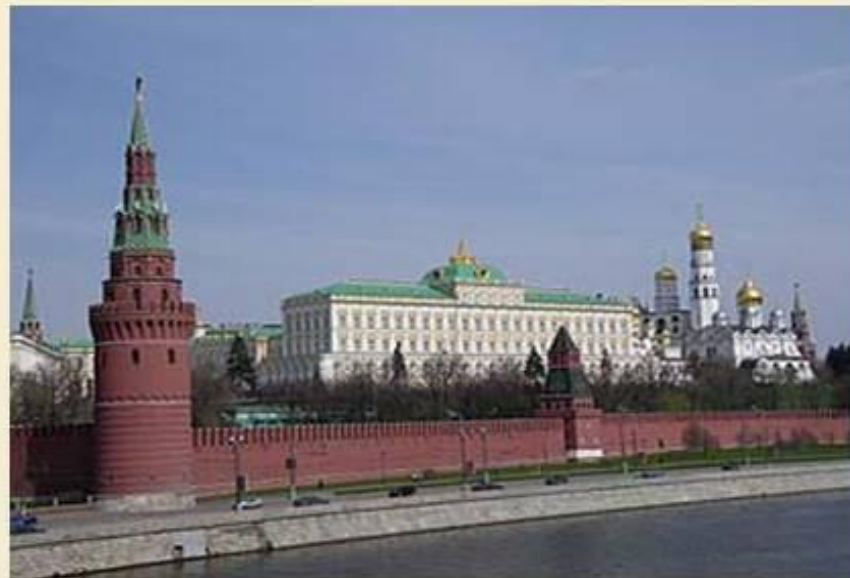

- ▣ Наш флаг имеет прямоугольную форму и состоит из трех горизонтальных полос, сверху вниз: белой, синей, красной.
- ▣ флаг России утвержден 22 августа 1991 года.

Герб России

ГЕРБ РОССИИ

С 2016 года на российских монетах
появится изображение герба РФ

Монеты

Герб города Орла

Неофициальные символы России

Матрешка –
символ загадочной для всех русской души.

НАРОДНЫЕ СИМВОЛЫ РОССИИ

Неофициальные символы России

Кремль – сердце России

Неофициальные символы России