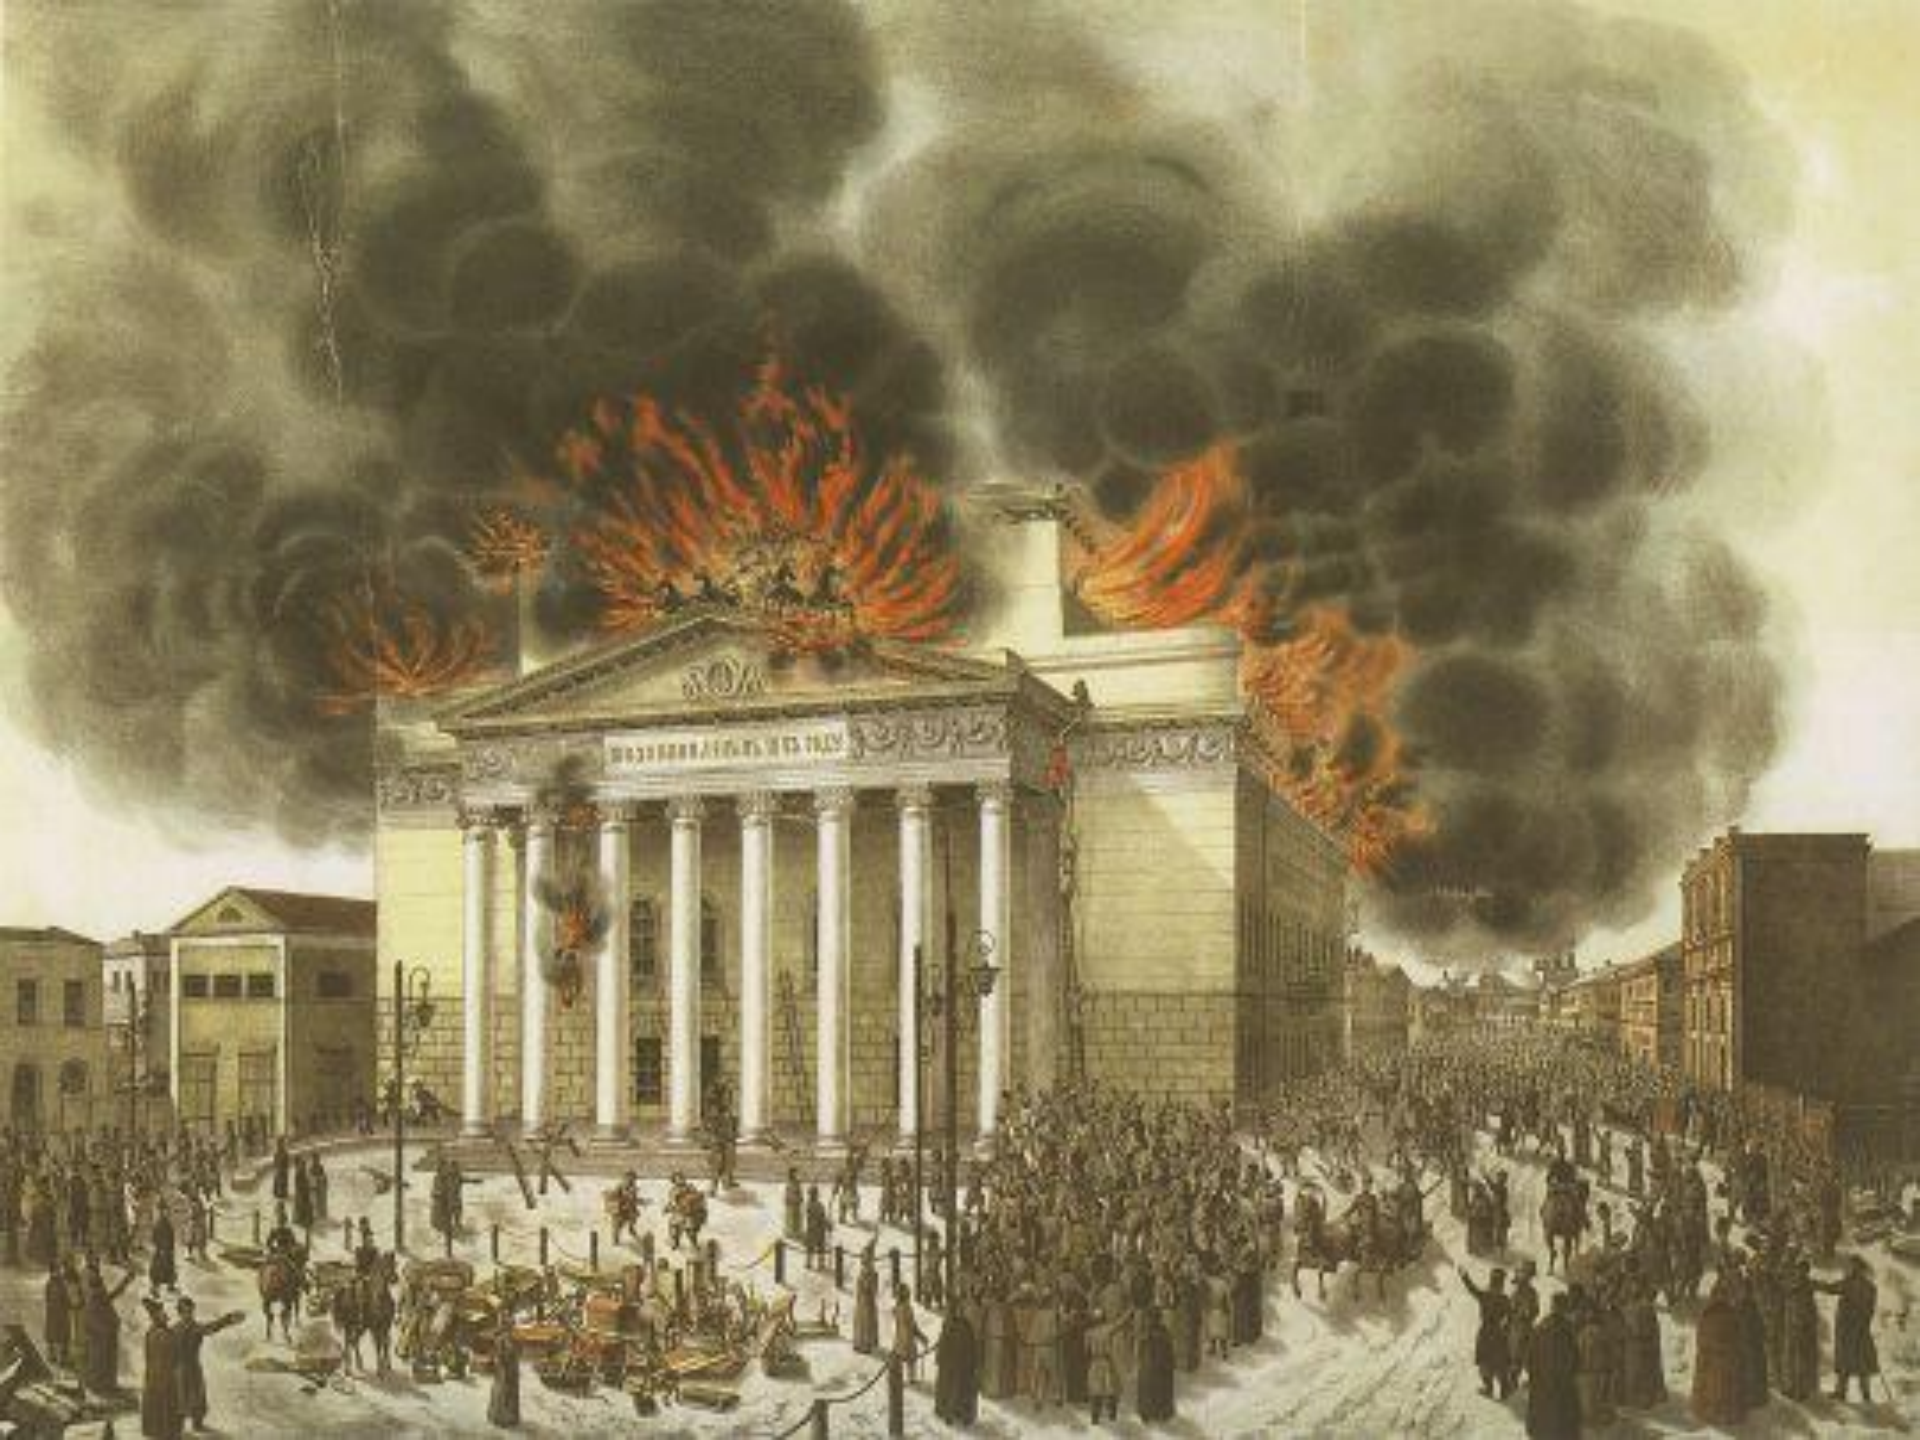

БОЛЬШОЙ ТЕАТР

ГОСУДАРСТВЕННЫЙ АКАДЕМИЧЕСКИЙ БОЛЬШОЙ ТЕАТР РОССИИ

П. М. Ковалевский,
1870 г.

Москва.

Императорскій Большой Театръ.

СЪЗДАНА ОТ ПЕТРОВИЧ
ИЗПЪЛНИТЕЛ НА ДОЛЖНОСТТА
УЧАСТИЕ
ТАКА КАТО СЪЩЕТО
И ВЪВЕДЕНИЕТО НА
КОМУНИСТИЧЕСКИ
РЕЖИМЪТЪТ В
НАШАТА СТРАНА
ОТ 1944 Г. ДО
1989 Г. ПОСРЕДСТВОМ
НА КОМУНИСТИЧЕСКИ
РЕЖИМЪТЪТ