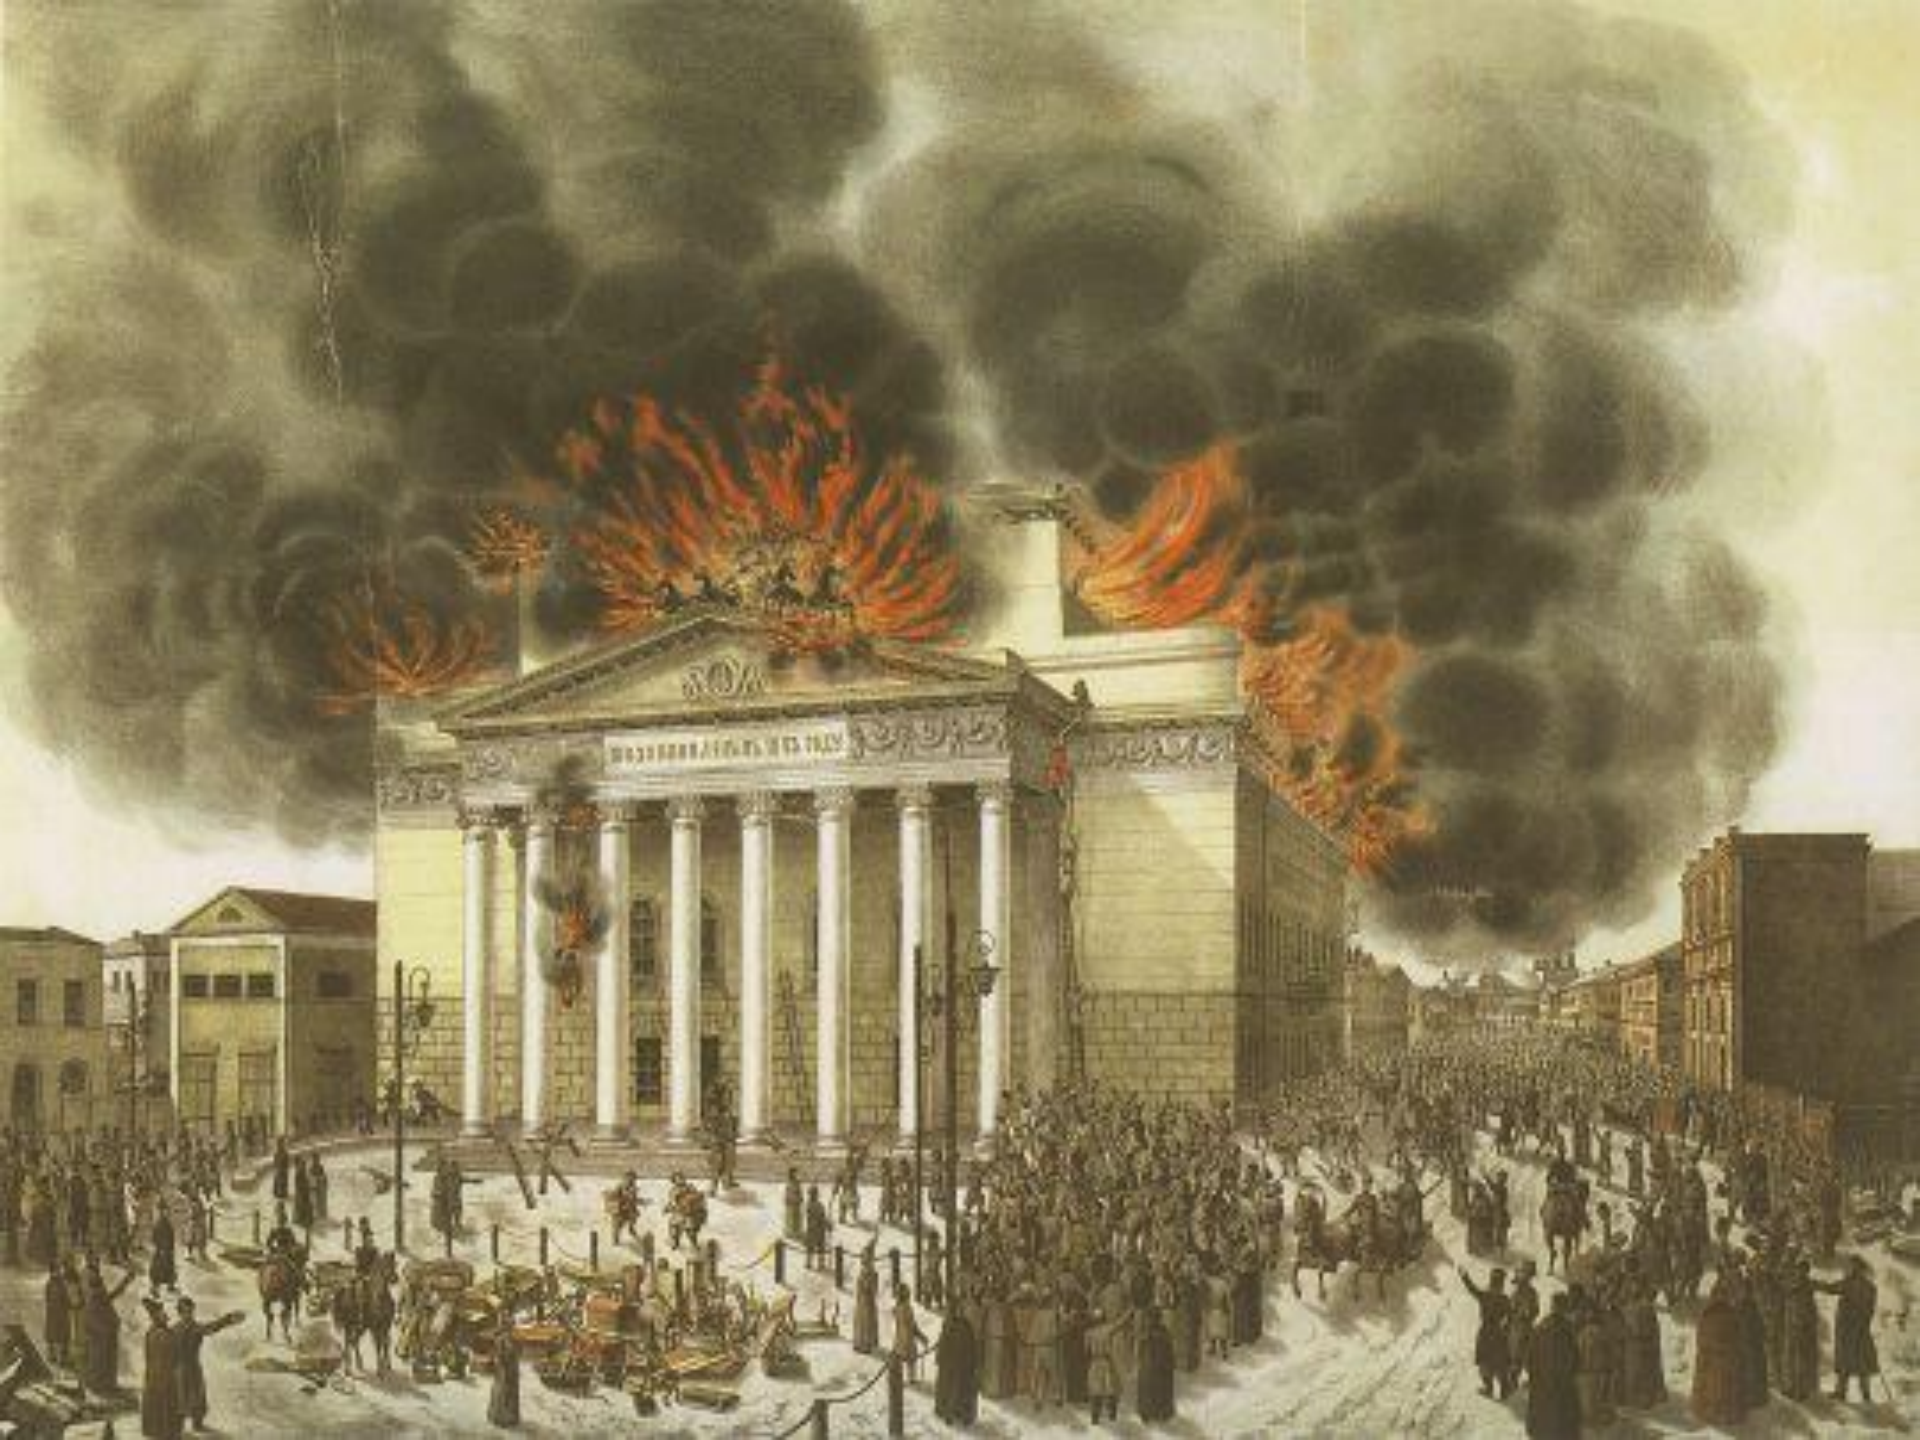

# БОЛЬШОЙ ТЕАТР

ГОСУДАРСТВЕННЫЙ АКАДЕМИЧЕСКИЙ БОЛЬШОЙ ТЕАТР РОССИИ

Մ. Մ. Ռոստոմի,  
Մ. Մ. Ռոստոմի

Москва.

Императорскій Большой Театръ.

ВЫСОКАЯ  
ТАКОВА ГЕРОИНИ

Тюльпан  
ГАЛИНА УЛАНОВА

Sergei  
Prokofiev