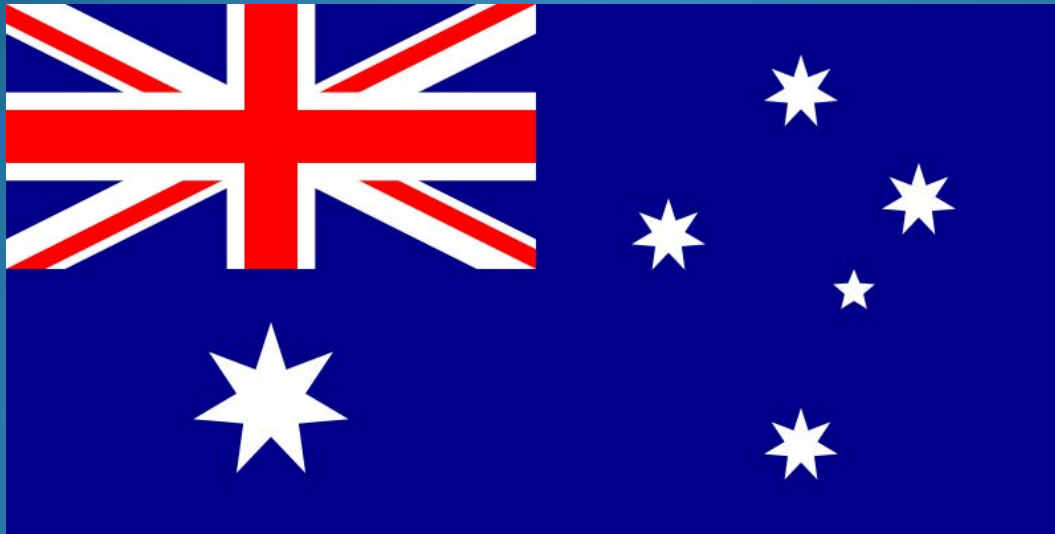

# АВСТРАЛИИ

Австралия предпоследний по размерам материк. Австралия почти полностью расположена в жарком поясе южного полушария. Австралия также самый пустынный материк, где пустыни занимают почти половину территории.

# Открытие Австралии

*Австралия была открыта*  
**Виллемом Янсзоном**  
в **1606** году. Население страны в то  
время составляли австралийские  
аборигены, заселившиеся туда более  
42 тысяч лет назад.

# Флаг

Флаг Австралии представляет собой прямоугольное полотнище синего цвета, на котором изображены три элемента: флаг Великобритании, звезда Содружества и созвездие Южного Креста.