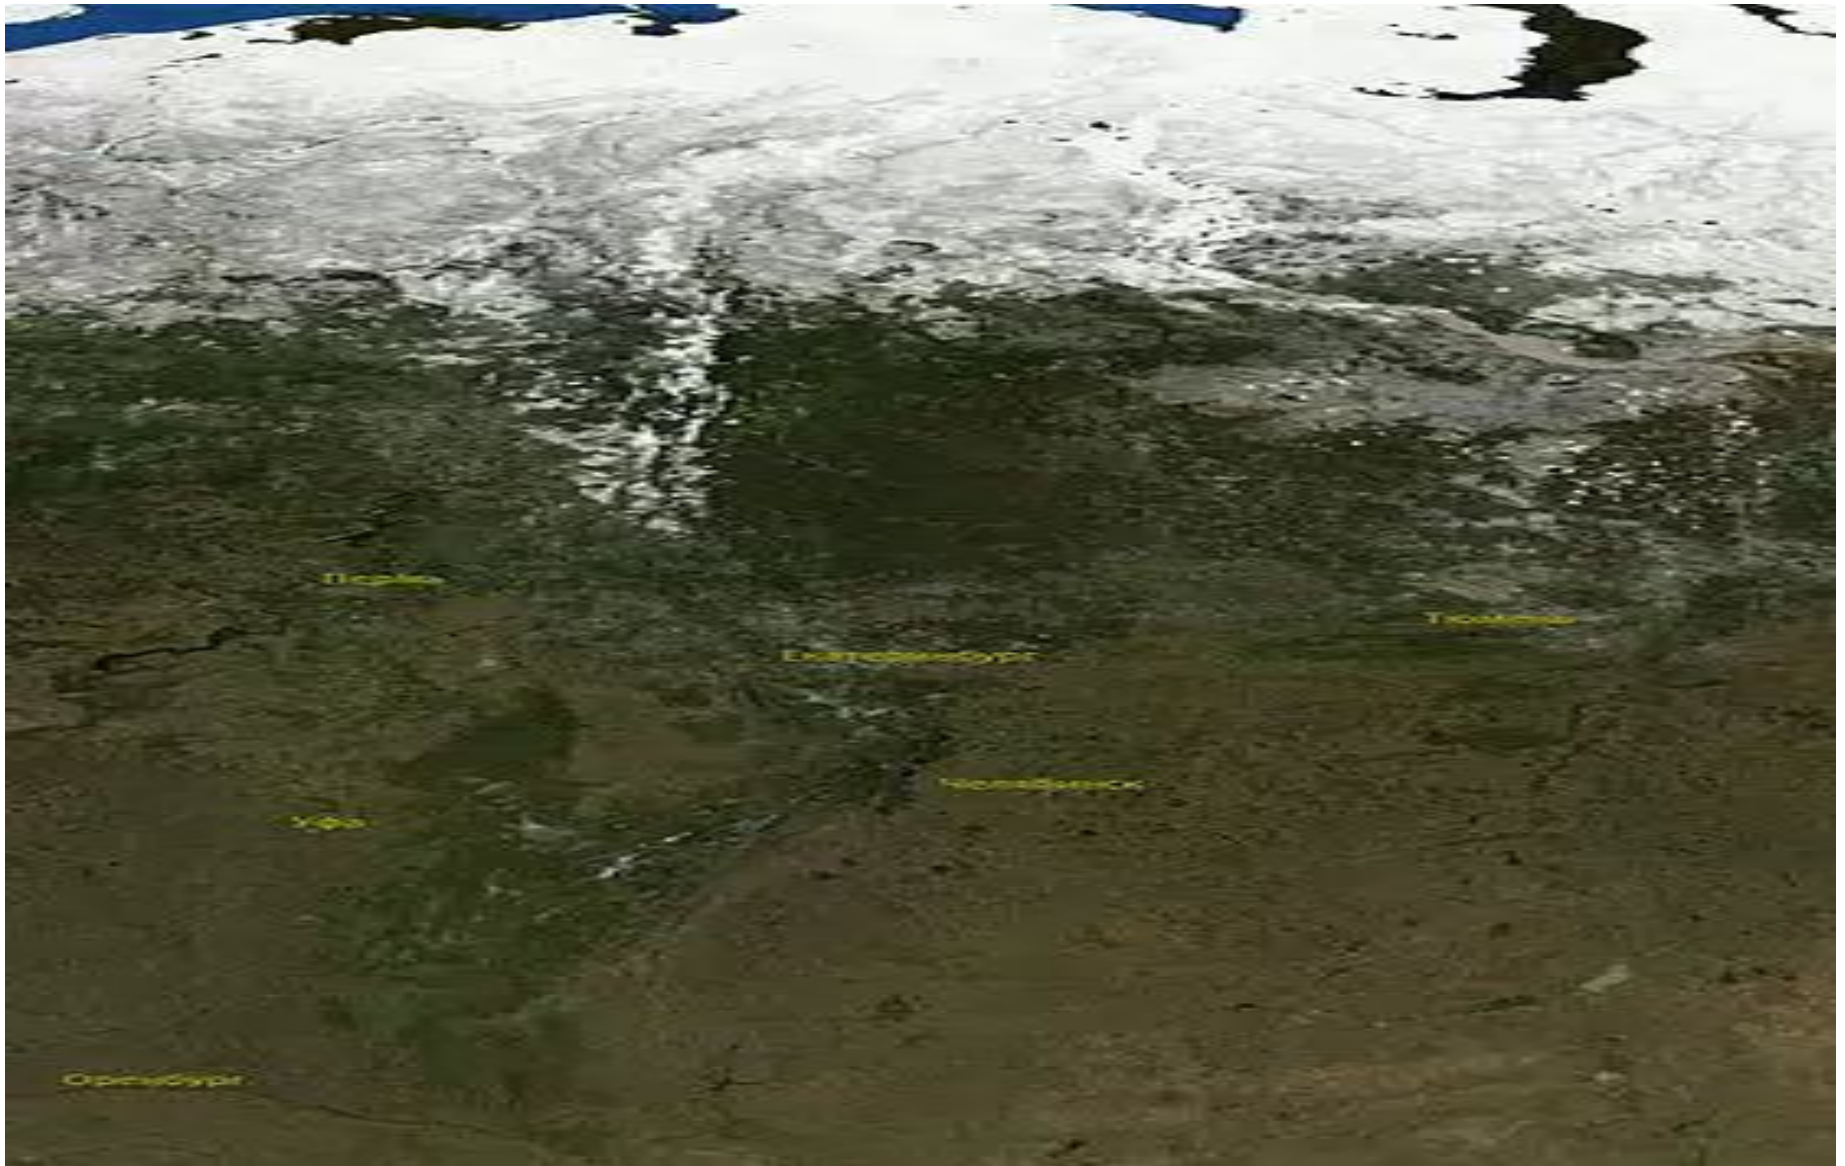

Пески

Тюльган

Емтосовоуфт

Ур

Номобанск

Орсовоуфт