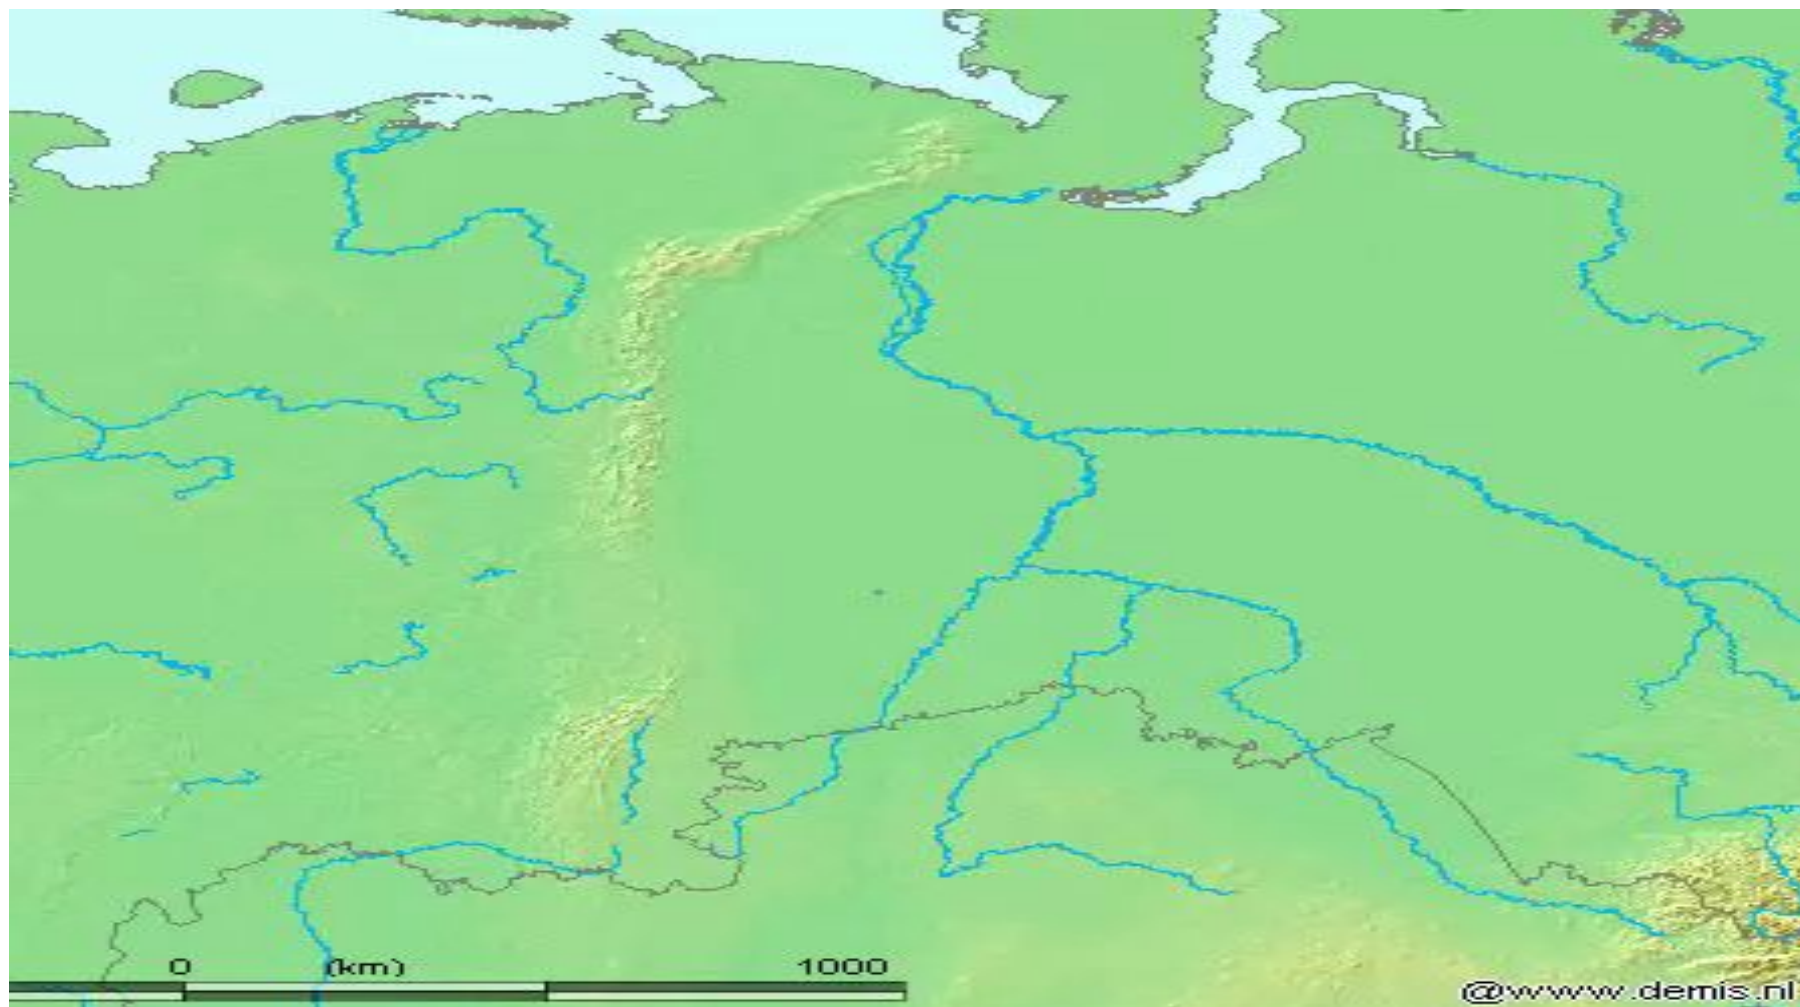

Уральские горы