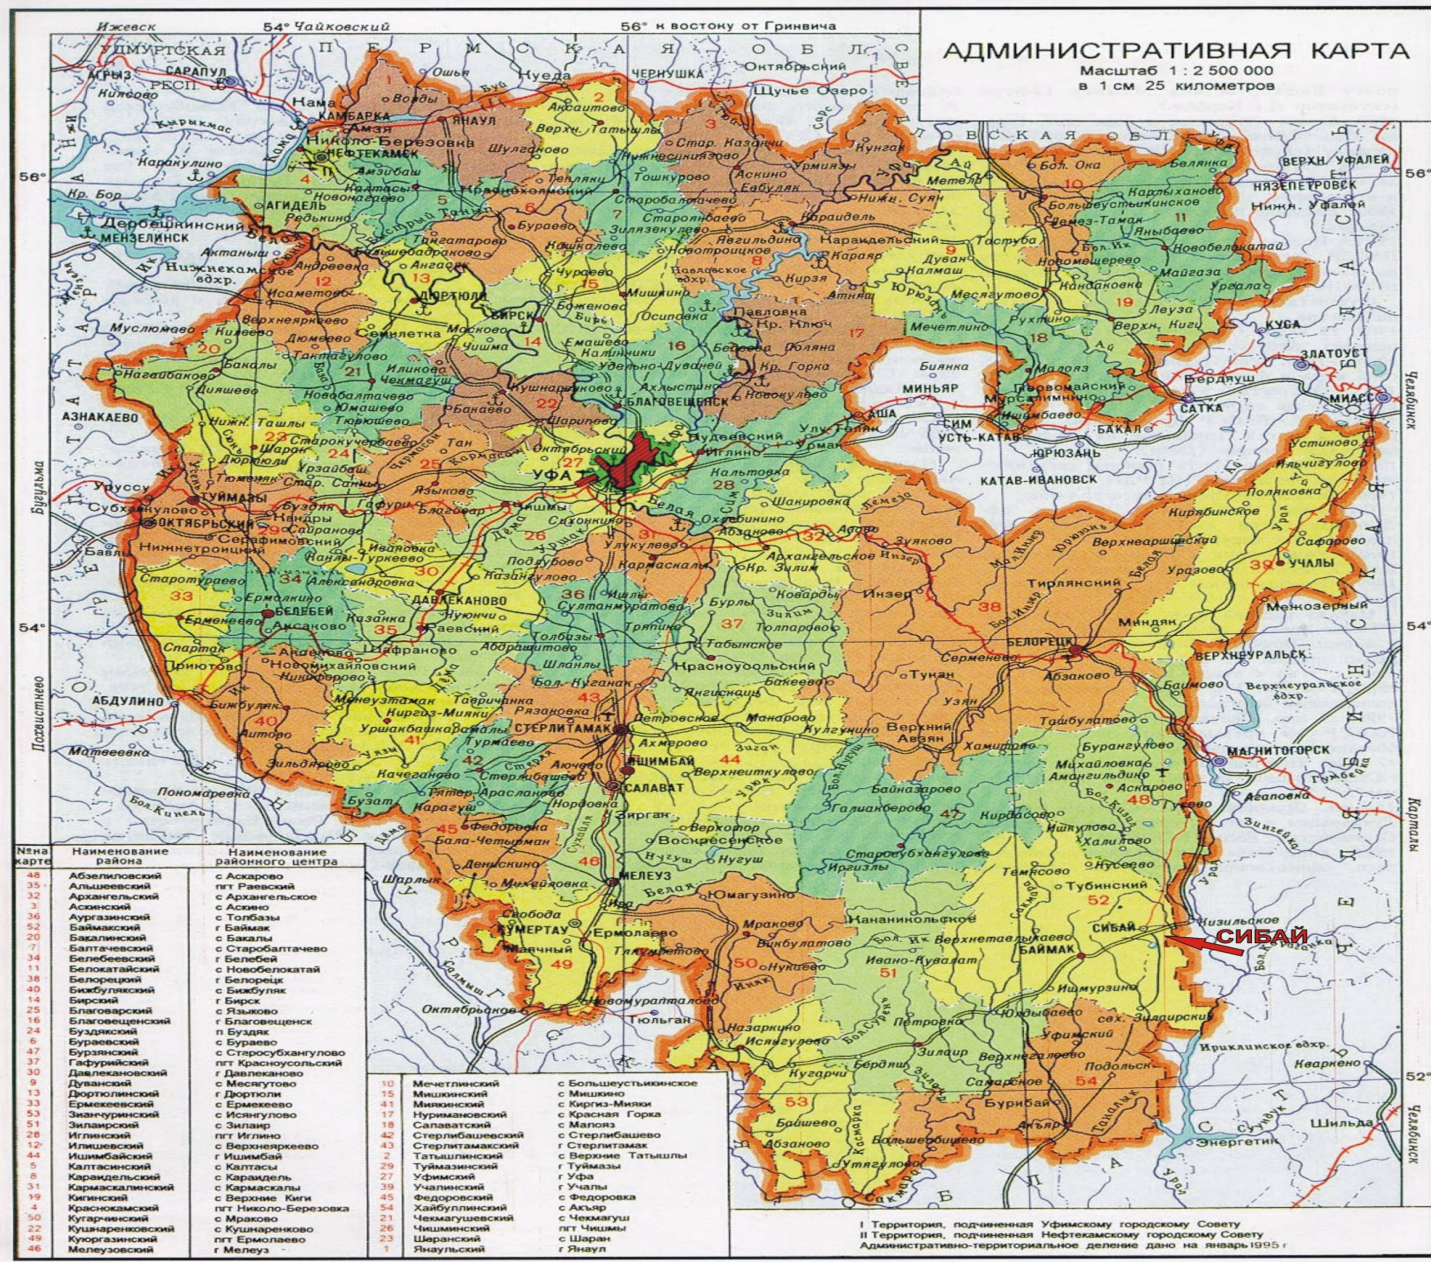

Путешествие по родному краю

АДМИНИСТРАТИВНАЯ КАРТА

Масштаб 1 : 2 500 000
в 1 см 25 километров

№ на карте	Наименование района	Наименование районного центра
48	Абсолютский	с Аксарово
35	Альшеевский	пгт Равеский
32	Архангельский	с Архангельское
3	Асинский	с Асино
36	Аургалинский	с Топлазы
50	Баймакский	г Баймак
20	Балтачевский	с Балтач
7	Белорецкий	с Старобалтачево
34	Белебеевский	г Белебей
38	Белокатайский	с Новобелокатай
40	Бижбулякский	г Бижбуляк
14	Берский	г Берск
25	Благоварский	с Языково
16	Благовещенский	г Благовещенск
24	Бурзский	п Буады
6	Бурзевский	с Бурзев
47	Бурзунский	с Старобурзунское
30	Давлекановский	г Даллеканово
9	Дуванский	с Мескутово
13	Дюртюлинский	г Дюртюли
33	Ермекеевский	с Ермекеево
37	Зиангуринский	с Исигулово
53	Зиганский	с Зиган
28	Иглинский	пгт Иглино
12	Иглинский	с Бердноржеево
4	Ишимбайский	г Ишимбай
31	Калтганский	с Калтгасы
5	Кармасовский	с Кармасов
6	Кармасовский	с Кармасалы
19	Кигинский	с Верхние Киги
50	Красновский	пгт Николо-Березовка
22	Кушнаренковский	с Кушнаренково
46	Куюргазинский	пгт Ермекеево
46	Мелеузовский	г Мелеуз

10	Мечетлинский	с Большеустыинское
15	Мишкинский	с Мишково
41	Мишкинский	с Киргиз-Милки
17	Нурмановский	с Арслан-Горка
18	Салаватский	с Малгоза
42	Стерлитамакский	с Стерлитамак
43	Стерлитамакский	с Стерлитамак
2	Татышский	с Верхние Татышлы
29	Туймазинский	г Туймазы
27	Уфимский	с Уфа
39	Учалынский	г Учалы
45	Федоровский	с Федоровка
54	Хайбуллинский	с Хайбуллин
23	Чекмагушевский	с Чекмагуш
26	Чиманский	пгт Чиманы
29	Шаранский	с Шаран
1	Янаульский	г Янаул

I Территория, подчиненная Уфимскому городскому Совету
II Территория, подчиненная Нурметкеламскому городскому Совету
Административно-территориальное деление дано на январь 1995 г.

БАШКОРТОСТАН - НАШ КРАЙ РОДНОЙ

Река Агидель

Озеро Асылыкуль

Янгантау

Герб РБ

Флаг РБ

У пещеры Шульган-Таш

Зал Каповой пещеры

Наскальные рисунки