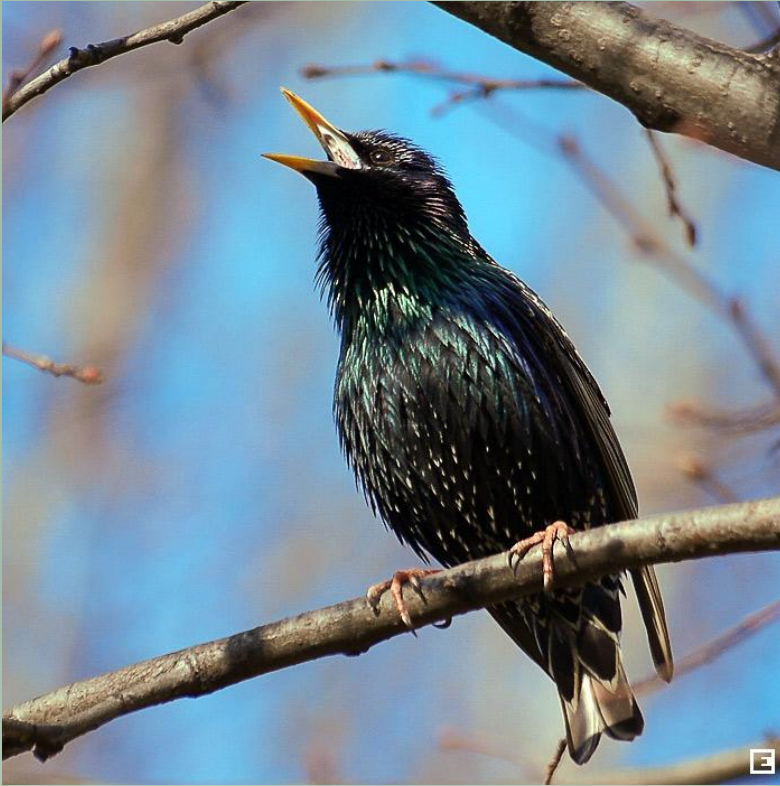

День ПТИЦ

Руководитель проекта:

Левтерова О.А.

учитель 1Б класса

1 апреля

Международный
День птиц

[Увеличить](#)

Грач

Грач - *Corvus frugilegus*

Скворец

Скворец кормит птенца в скворечнике
© Озеров Александр / Фотобанк Лори

Соловей

Когда прилетают СКВОРЦЫ, ГРАЧИ, СОЛОВЬИ?

- Март
- Апрель
- Май

Время прилёта птиц

- Март – грачи
- Апрель – скворцы
- Май - соловьи

Распределите птиц на 2 группы: перелётные и неперелётные

- Дятел, голубь, грач, воробей, скворец, ласточка, ворона, журавль, соловей, сорока.

Перелётные птицы

- Грач
- Скворец
- Ласточка
- Журавль
- Соловей