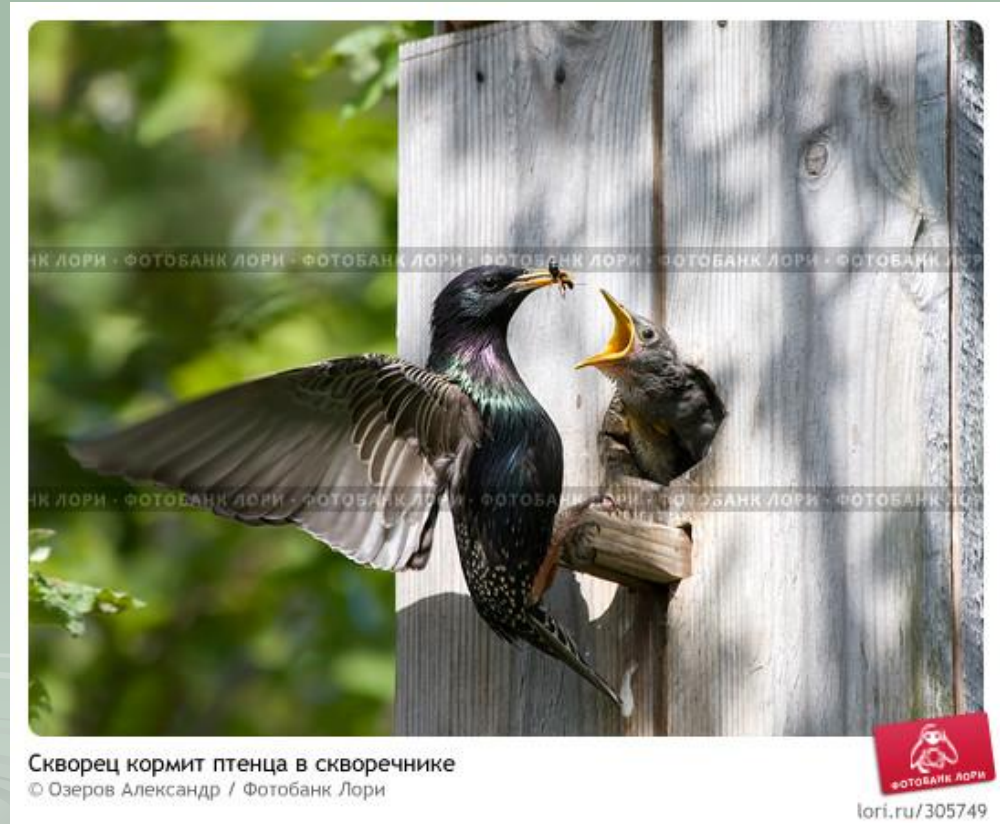

День ПТИЦ

Руководитель проекта:

Левтерова О.А.

учитель 1Б класса

1 апреля

Международный
День птиц

[Увеличить](#)

Грач

Грач - *Corvus frugilegus*

Скворец

Скворец кормит птенца в скворечнике
© Озеров Александр / Фотобанк Лори

Соловей

Когда прилетают СКВОРЦЫ, ГРАЧИ, СОЛОВЬИ?

- Март
- Апрель
- Май

Время прилёта птиц

- Март – грачи
- Апрель – скворцы
- Май - соловьи

Распределите птиц на 2 группы: перелётные и неперелётные

- Дятел, голубь, грач, воробей, скворец, ласточка, ворона, журавль, соловей, сорока.

Перелётные птицы

- Грач
- Скворец
- Ласточка
- Журавль
- Соловей