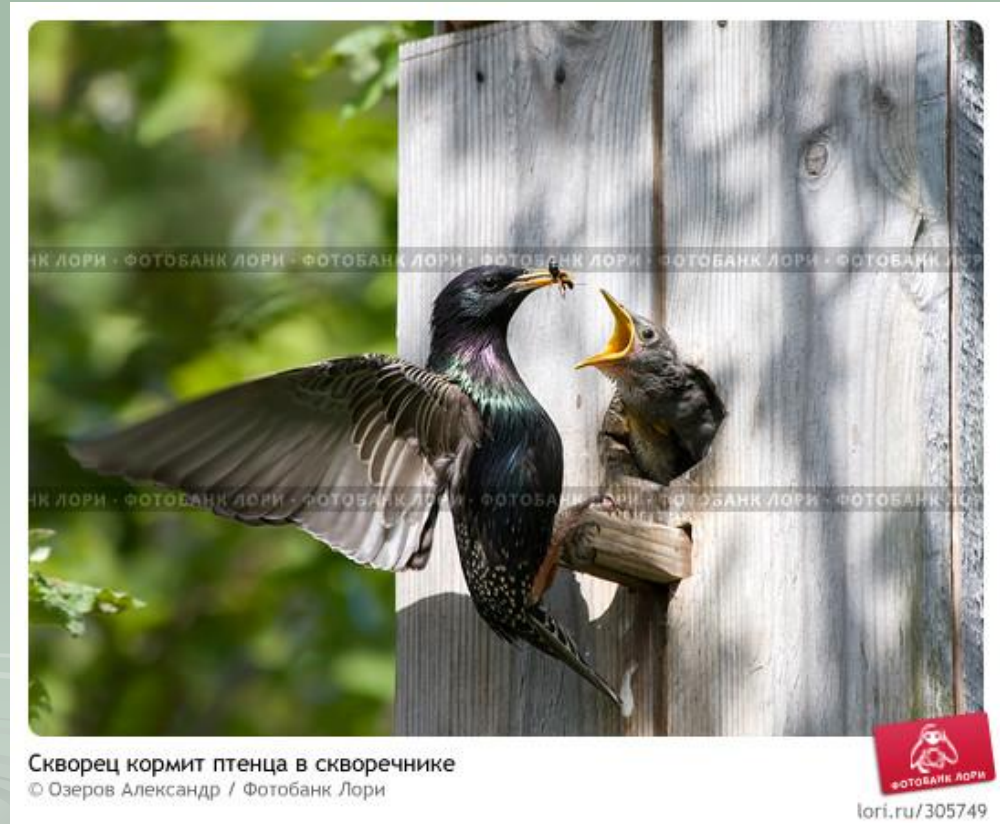

День ПТИЦ

Руководитель проекта:

Левтерова О.А.

учитель 1Б класса

1 апреля

Международный
День птиц

 [Увеличить](#)

Грач

Грач - *Corvus frugilegus*

Скворец

Скворец кормит птенца в скворечнике
© Озеров Александр / Фотобанк Лори

Соловей

Когда прилетают СКВОРЦЫ, ГРАЧИ, СОЛОВЬИ?

- Март
- Апрель
- Май

Время прилёта птиц

- Март – грачи
- Апрель – скворцы
- Май - соловьи

Распределите птиц на 2 группы: перелётные и неперелётные

- Дятел, голубь, грач, воробей, скворец, ласточка, ворона, журавль, соловей, сорока.

Перелётные птицы

- Грач
- Скворец
- Ласточка
- Журавль
- Соловей