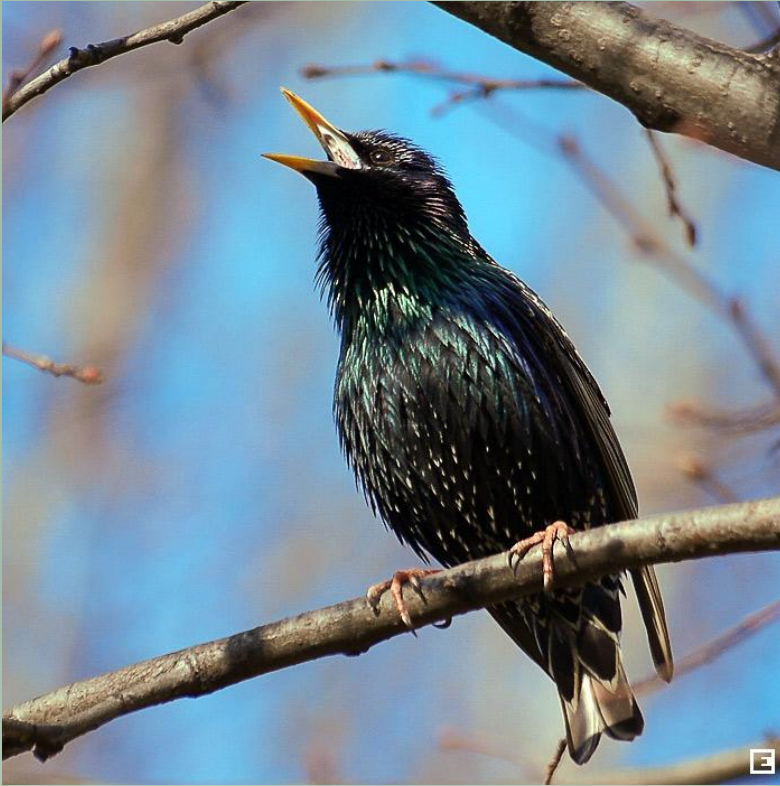

День ПТИЦ

Руководитель проекта:

Левтерова О.А.

учитель 1Б класса

1 апреля

Международный
День птиц

 [Увеличить](#)

Грач

Грач - *Corvus frugilegus*

Скворец

Скворец кормит птенца в скворечнике
© Озеров Александр / Фотобанк Лори

Соловей

Когда прилетают СКВОРЦЫ, ГРАЧИ, СОЛОВЬИ?

- Март
- Апрель
- Май

Время прилёта птиц

- Март – грачи
- Апрель – скворцы
- Май - соловьи

Распределите птиц на 2 группы: перелётные и неперелётные

- Дятел, голубь, грач, воробей, скворец, ласточка, ворона, журавль, соловей, сорока.

Перелётные птицы

- Грач
- Скворец
- Ласточка
- Журавль
- Соловей