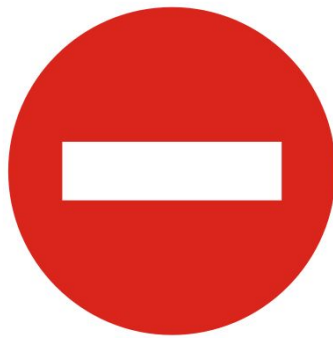

## Предупреждающие знаки

Скользкая  
дорога

Дорожные  
работы

Дикие  
животные

Прочие  
опасности

Эти знаки предупреждают водителя о приближении к опасному участку дороги. Они представляют собой белые треугольники с красной каймой.

## Запрещающие знаки

Въезд  
запрещён

Движение  
запрещено

Обгон  
запрещён

Подача звукового  
сигнала запрещена

Эти знаки что-либо запрещают водителю. Например, въезд, остановку, обгон. Они представляют собой белые или синие круги с красной каймой. На многих из них есть красная перечёркивающая линия.

# Запрещающие знаки

**Обгон запрещён**

**Въезд запрещён**

**Движение запрещено**

**Подача звукового сигнала запрещена**

**Ограничена скорость**

**Движение пешеходов запрещено**

**Движение на велосипедах запрещено**