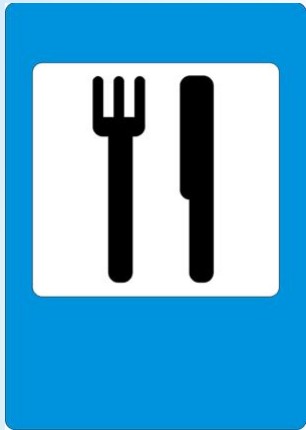

Знаки сервиса

Пункт питания