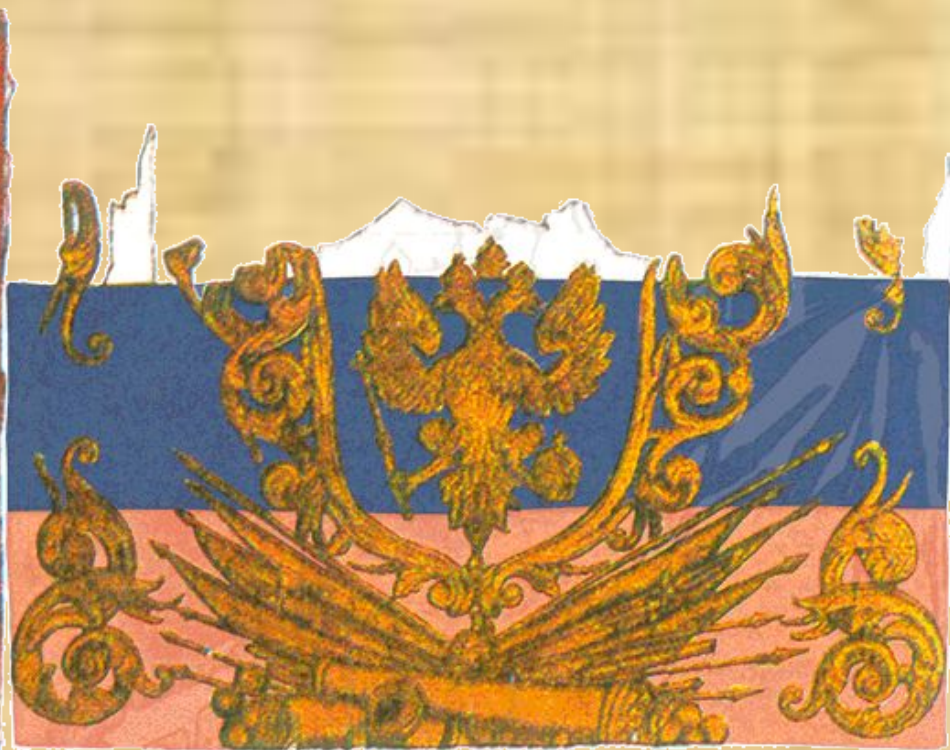

флаги и гербы Руси и России

- Цели:**
- познакомить учащихся с историей возникновения и развития основных государственных символов Российской Федерации, с историческими фактами из жизни страны.
 - развивать память, интерес к историческому прошлому страны.
 - воспитывать патриотизм, умение знать и ценить свое национальное наследие и быть готовым к служению своему народу, продолжению славных традиций России.

Гимн – это музыкально –
поэтическое воплощение
страны и ее народа.

Флаг - это прикрепленное
к древку или шнуру
полотнище определенного
цвета или нескольких
цветов, часто с эмблемой.

www.gorb.bel.m

Знамя русской армии 1700 г.

**Флаг Российской империи
(1858 – 1883)**

Герб - официальная
эмблема государства,
изображаемая на печатях,
денежных знаках.

Часто является составной
частью государственного
флага.

Герб Российской Империи

Флаг СССР

**Красный флаг
поднятый над
столицей
фашистской
Германии.**

Герб Советского Союза.

Флаг России

Цвета флага:

- красный** – красивый (красный цвет – энергия, сила, кровь, пролитая за Отечество);
- голубой** – цвет Богоматери (покровительнице Руси). Голубой цвет символизирует веру, постоянство, верность, правду;
- белый** – символ свободы и величия. Он означает мир, чистоту, непорочность