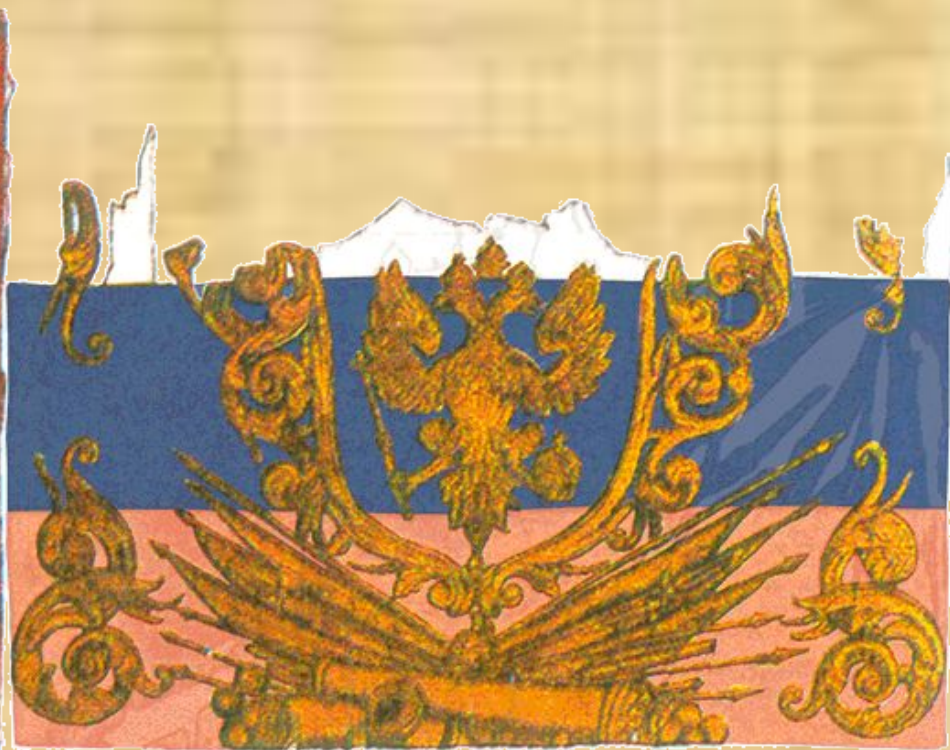

флаги и гербы Руси и России

- Цели:**
- познакомить учащихся с историей возникновения и развития основных государственных символов Российской Федерации, с историческими фактами из жизни страны.
 - развивать память, интерес к историческому прошлому страны.
 - воспитывать патриотизм, умение знать и ценить свое национальное наследие и быть готовым к служению своему народу, продолжению славных традиций России.

Гимн – это музыкально –
поэтическое воплощение
страны и ее народа.

Флаг - это прикрепленное
к древку или шнуру
полотнище определенного
цвета или нескольких
цветов, часто с эмблемой.

www.gorb.bel.by

Знамя русской армии 1700 г.

**Флаг Российской империи
(1858 – 1883)**

Герб - официальная
эмблема государства,
изображаемая на печатях,
денежных знаках.

Часто является составной
частью государственного
флага.

Герб Российской Империи

Флаг СССР

**Красный флаг
поднятый над
столицей
фашистской
Германии.**

Герб Советского Союза.

Флаг России

Цвета флага:

- красный** – красивый (красный цвет – энергия, сила, кровь, пролитая за Отечество);
- голубой** – цвет Богоматери (покровительнице Руси). Голубой цвет символизирует веру, постоянство, верность, правду;
- белый** – символ свободы и величия. Он означает мир, чистоту, непорочность