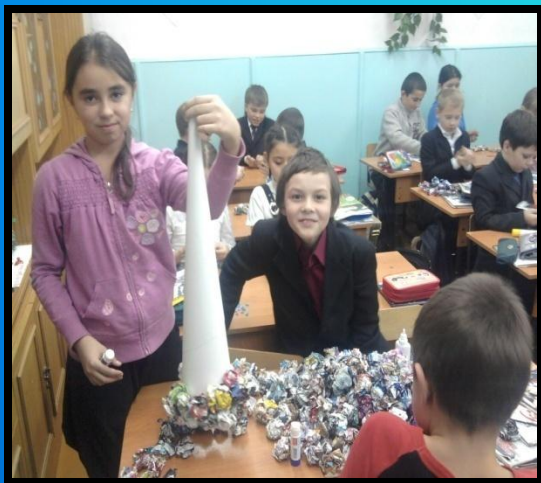

Ёлка из старых журналов.