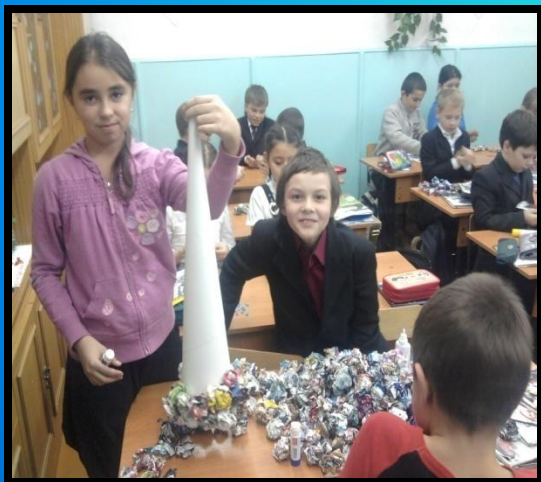

Ёлка из старых журналов.