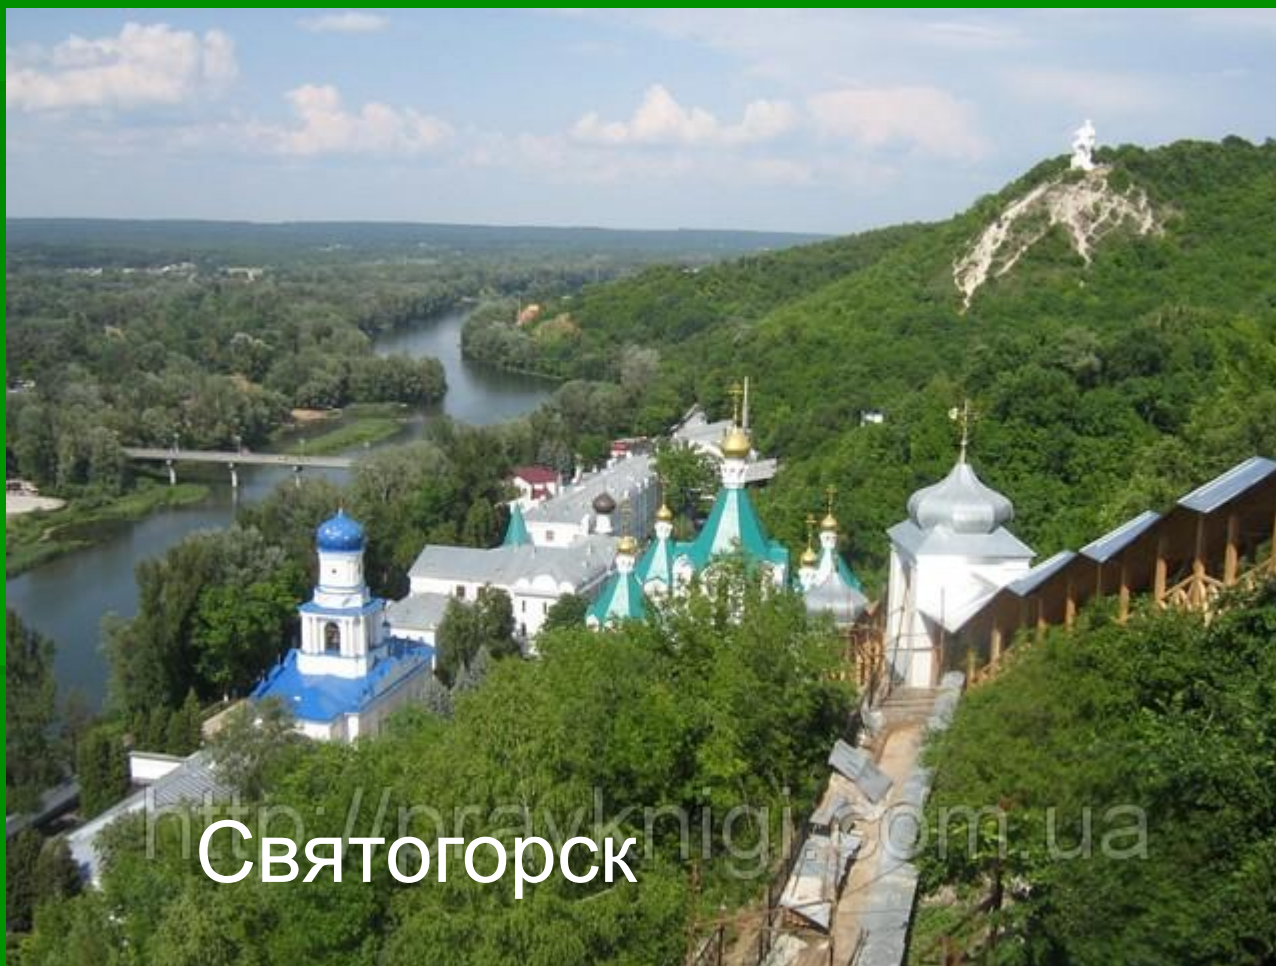

Памятные места

СВЯТОГОРСЬК

<http://pravylknigi.com.ua>