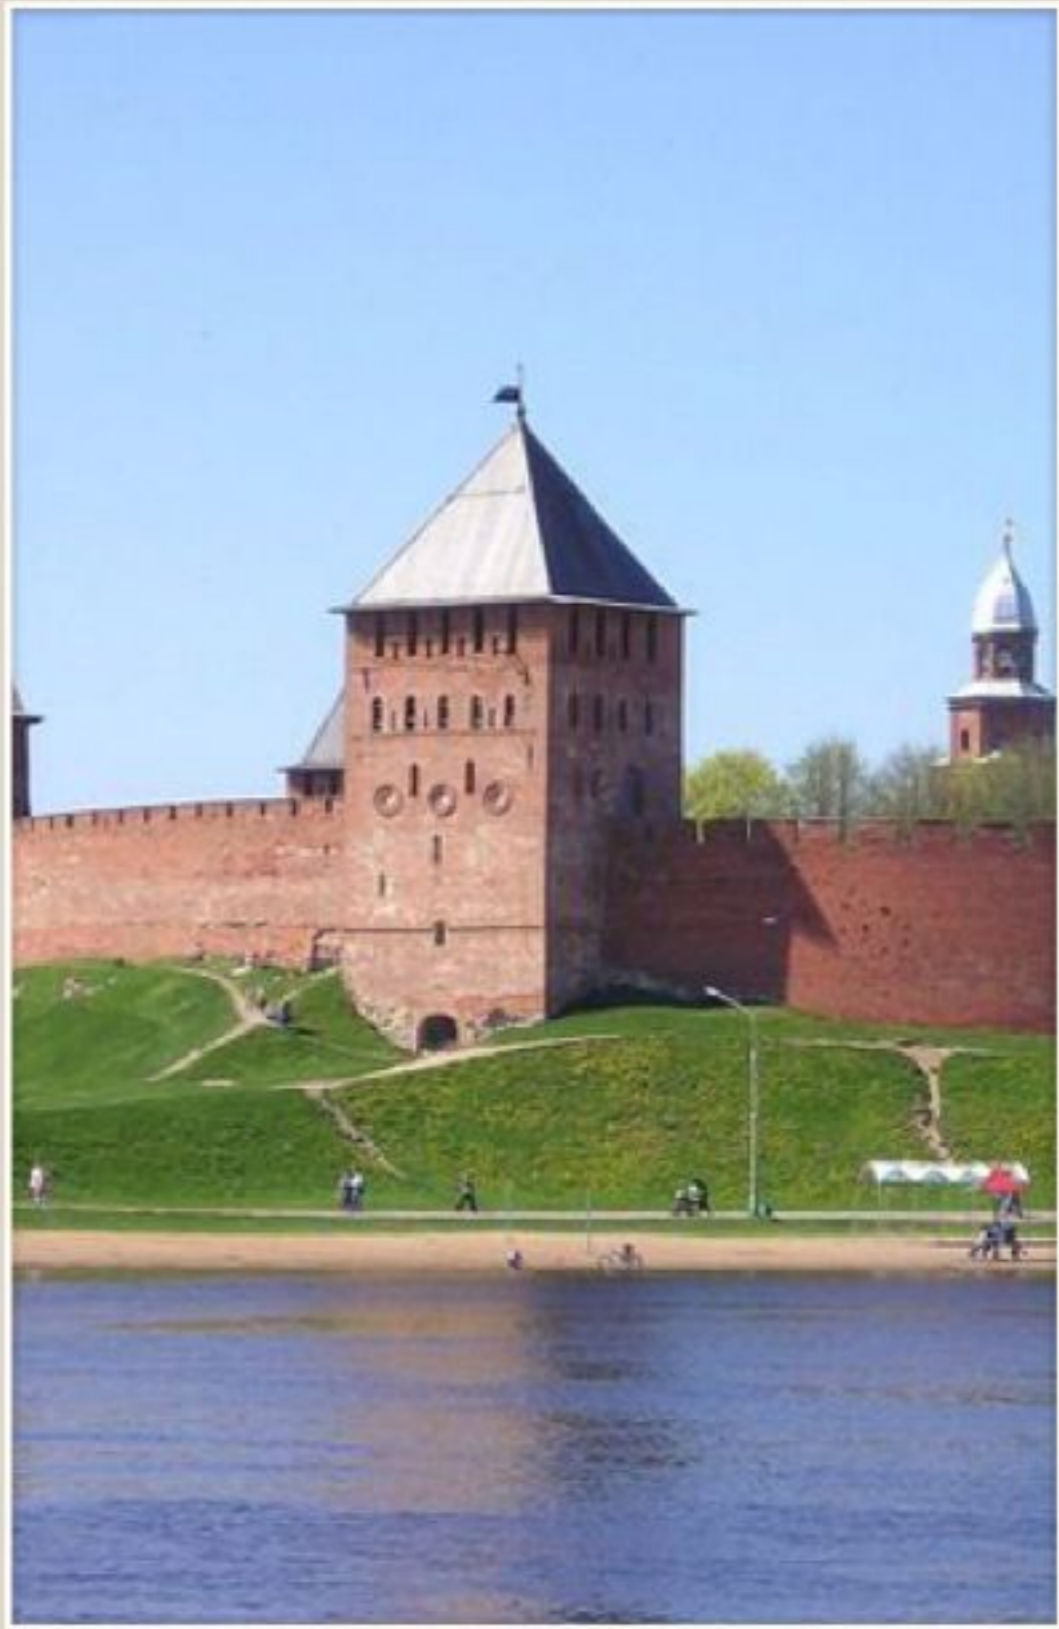

ВСЕМИРНОЕ НАСЛЕДИЕ В РОССИИ

Проект подготовила Ильина Диана Романовна. 4б
класс

ВСЕМИРНОЕ НАСЛЕДИЕ В РОССИИ

- Список
- Исторический центр Санкт-Петербурга и связанные с ним комплексы памятников
- Архитектурный ансамбль Кижского погоста
- Московский Кремль и Красная площадь
- Исторические памятники Новгорода и окрестностей

Красная площадь находится в
столице России . В Москве . На
красной площади находится
белый дом . Это резиденция
президента России .
Владимира Владимировича
Путина!

ИСТОРИЧЕСКИЕ ПАМЯТНИКИ НОВГОРОДА И ОКРЕСТНОСТЕЙ