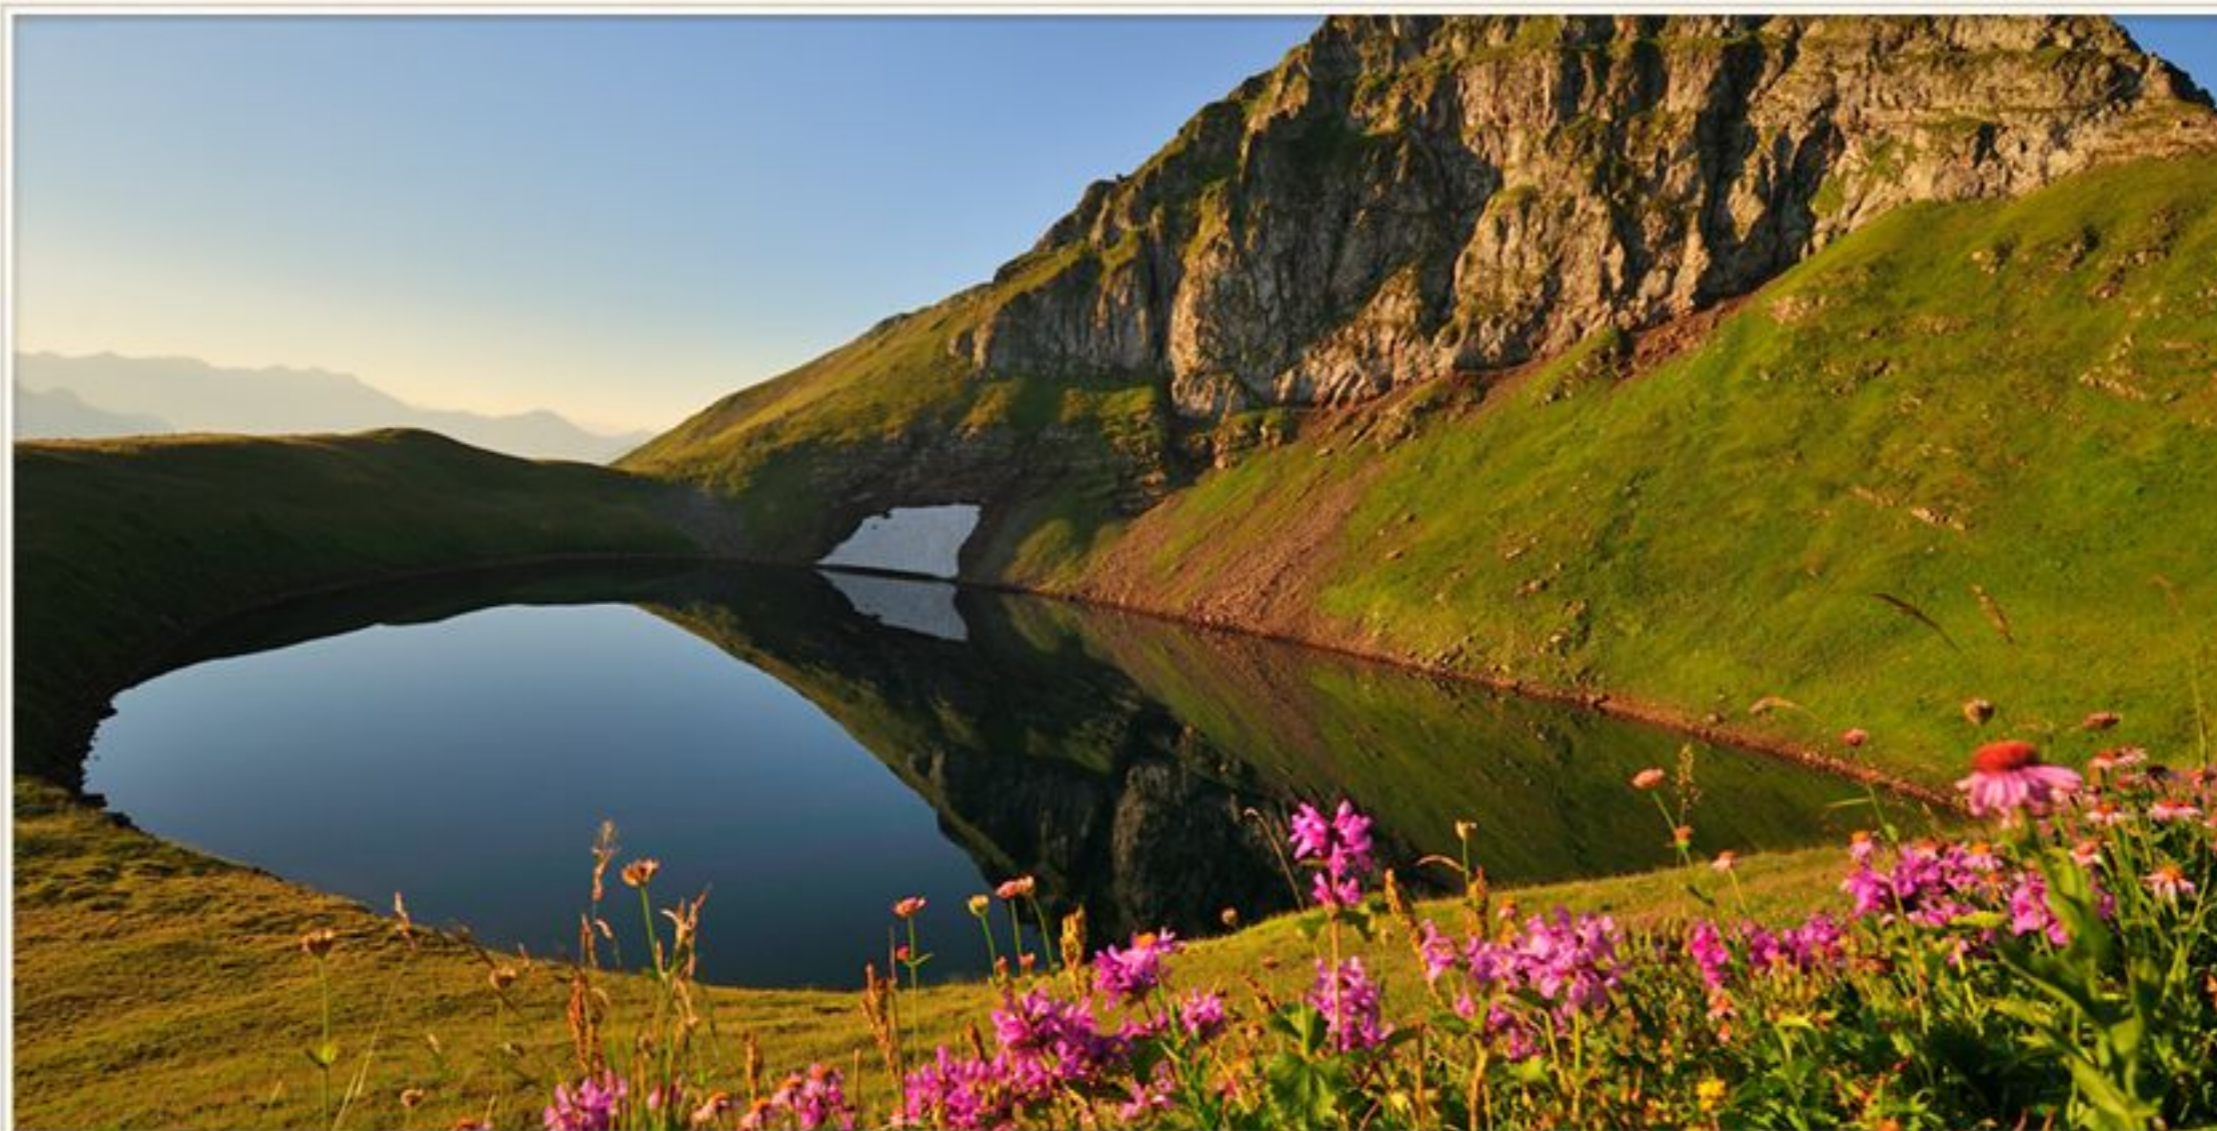

АДЫГЕЙСКИЙ ГОСУДАРСТВЕННЫЙ БИОСФЕРНЫЙ ЗАПОВЕДНИК