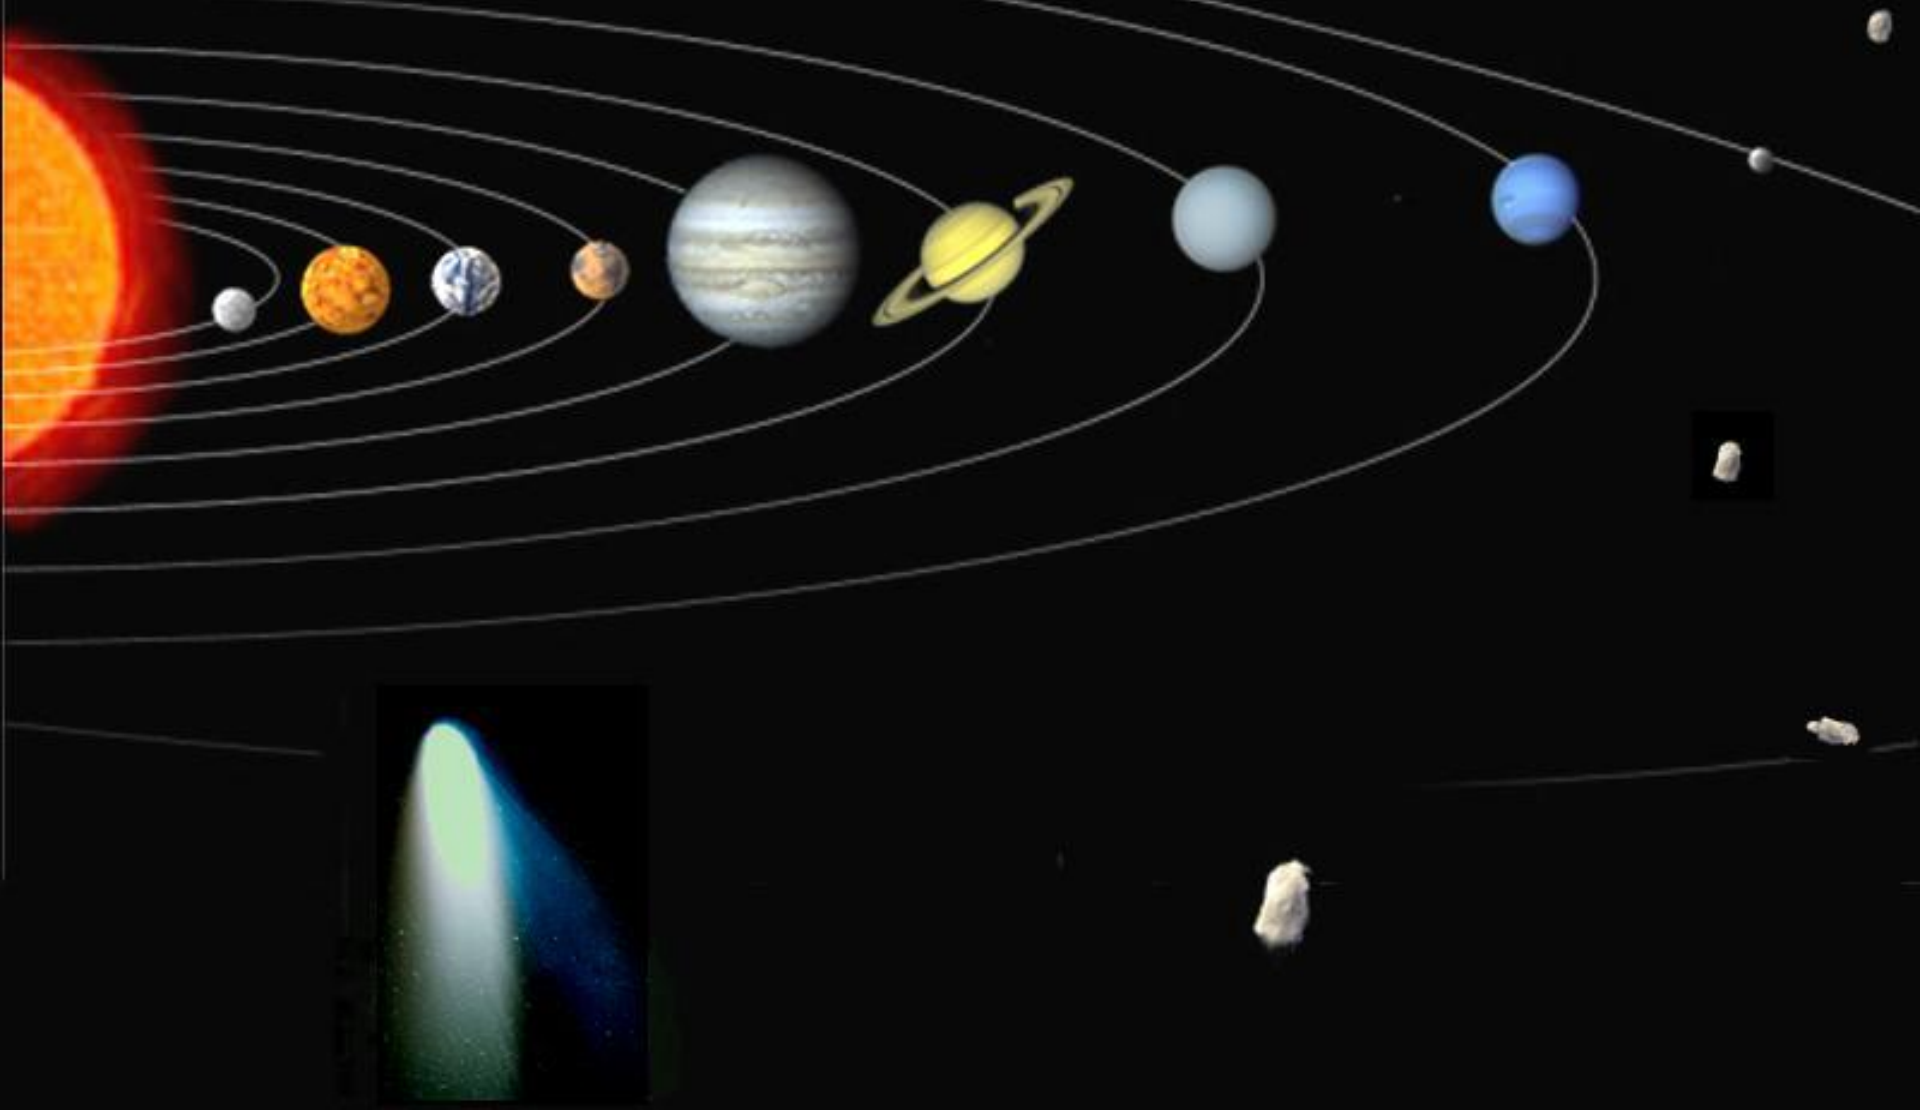

Солнце

Меркури
й

Венера

Земля

Марс

Юпите
р

Сатурн

Уран

Нептун

Плутон