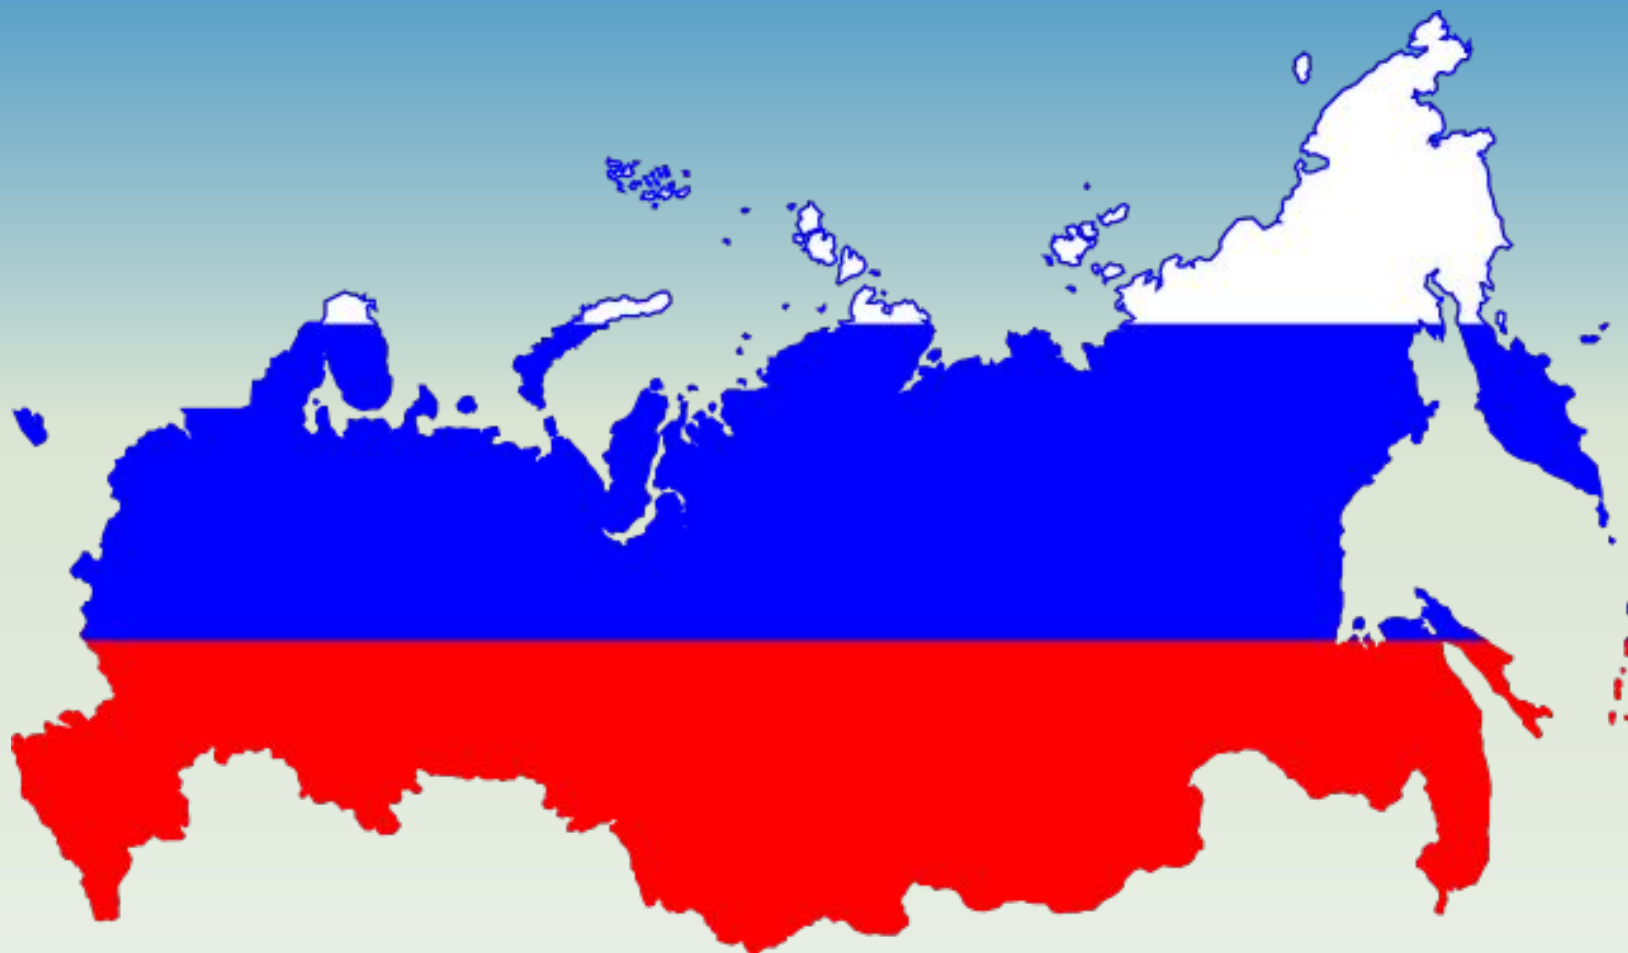

**Россия - самая большая и прекрасная страна в мире.
Россия – наша Родина.**