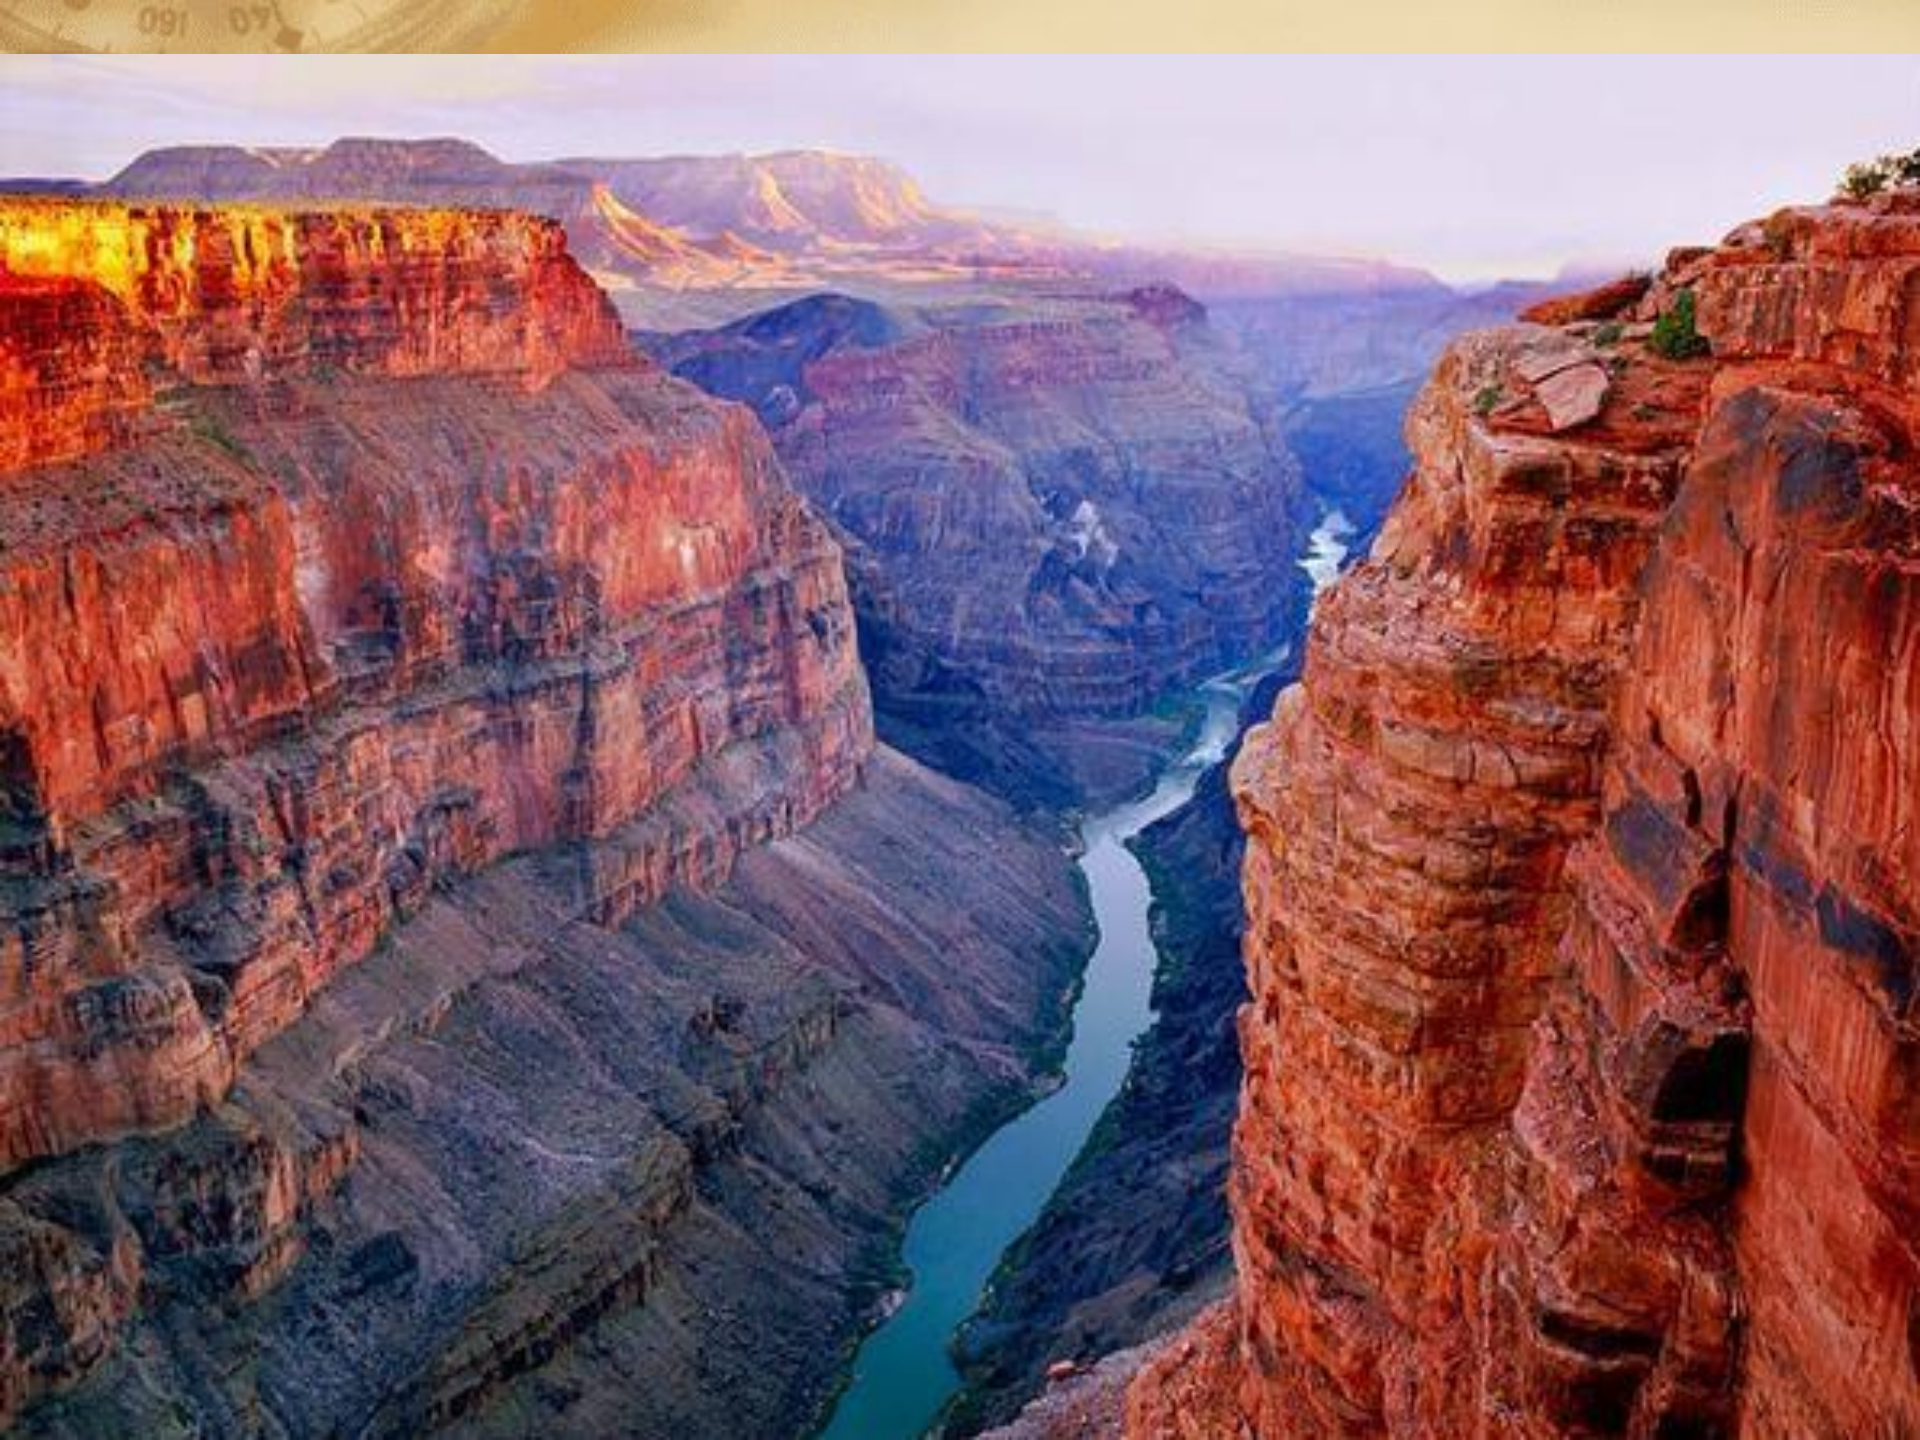

Физическая карта мира

Северная Америка

Южная Америка

Африка

Гонки на верблюдах – часть большого спортивного праздника. Наблюдение за ними и участие – важная часть жизни австралийцев.

Кенгуру – настоящий чемпион по прыжкам в длину. Он может легко прыгнуть на расстояние более 9 метров. Кенгуру – сумчатое животное. Это значит, что самка носит детеныша в специальном кармане до тех пор, пока он не вырастет. Это необычное животное стало символом Австралии.

Европа

*Эйфелевая
башня в
Париже была
построена в
1889 г. Её
высота
составляет
300,5 м.*

Падающая башня в Пизе (Италия) была построена в 1350 г. и вскоре наклонилась в одну сторону, и, если башню оставить без опоры, когда-нибудь она упадёт.

**Великая
Китайская
стена была
построена более
1000 лет назад
для защиты
Китая от
внешних
врагов. Это
самая длинная
стена в мире.**