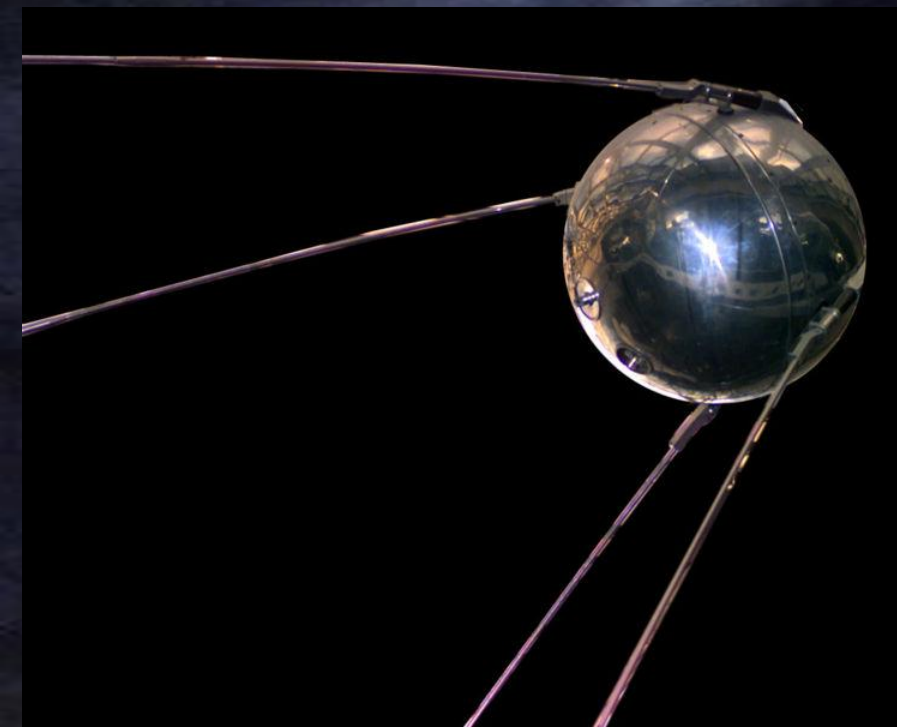

The background of the slide is a deep blue space scene. On the left, the curved horizon of Earth is visible, showing white clouds and a dark blue surface. To the right, a bright sun or star is shining, creating a lens flare effect. The rest of the background is filled with a field of small, distant stars.

Светлана
Савицкая

Валентина
Терешкова

Елена
Кондакова

- Россия (Советский Союз)
- США
- Япония
- Англия

Кто запустил первый
искусственный спутник
Земли?

Кто был первым конструктором космических кораблей?

К.Э.Циолковский

Ю.А.Гагарин

С.П.Королев

Где находится космодром Байконур?

- Грузия
- Белоруссия
- Казахстан
- Россия

Как назывался пилотируемый корабль,
на котором полетел Ю.Гагарин?

- «Север»
- «Запад»
- «Юг»
- «Восток»

Как назывался российский космический корабль многоразового использования?

- «Тайфун»
- «Циклон»
- «Вьюга»
- «Буран»

Откуда был запущен первый искусственный спутник Земли?

- Космодром Плесецк
- Космодром Байконур
- Космодром Свободный
- Космодром Капустин Яр

A photograph of an astronaut in a white spacesuit standing on the lunar surface. The astronaut is wearing a large helmet with a clear visor that reflects the lunar landscape. The ground is dark and rocky, and the background is a dark, starry sky. The text is overlaid on the right side of the image.