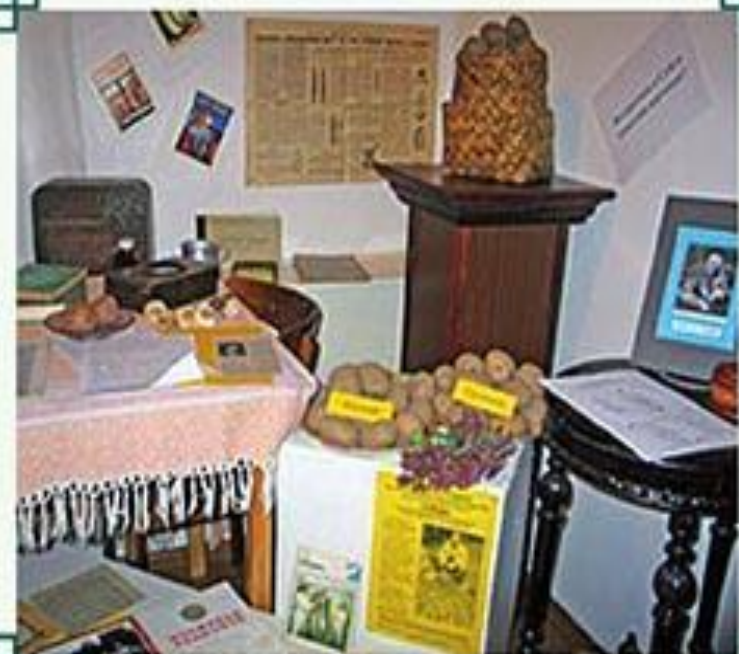

ВРЕДИТЕЛИ КАРТОФЕЛЯ.

Самые опасные картофельные вредители

Проволочники и ложнопроволочники

ПЕРВЫЕ КАРТОФЕЛЬНЫЕ ЧИПСЫ.

- [24 августа 1853 года](#), на курорте [Саратога-Спрингс \(США\)](#), работая шеф-поваром ресторана однажды на ужине железнодорожный магнат [Корнелиус Вандербилт](#) вернул жареный картофель на кухню, пожаловавшись на то, что он «слишком толстый». Шеф-повар, Крам, решив подшутить над магнатом, нарезал картофель буквально бумажной толщины и обжарил. Но блюдо понравилось магнату и его друзьям.

ПАМЯТНИК КАРТОФЕЛЮ

В Мариинске (Кузбасс, Кемеровская область) **памятник картошке** был торжественно открыт 20 сентября 2008 года.

МУЗЕЙ КАРТОФЕЛЮ

В Ленинградской области в музее-усадьбе Абрама Ганнибала «Суйда» осенью 2005 года открылся отдельный музей картофеля.