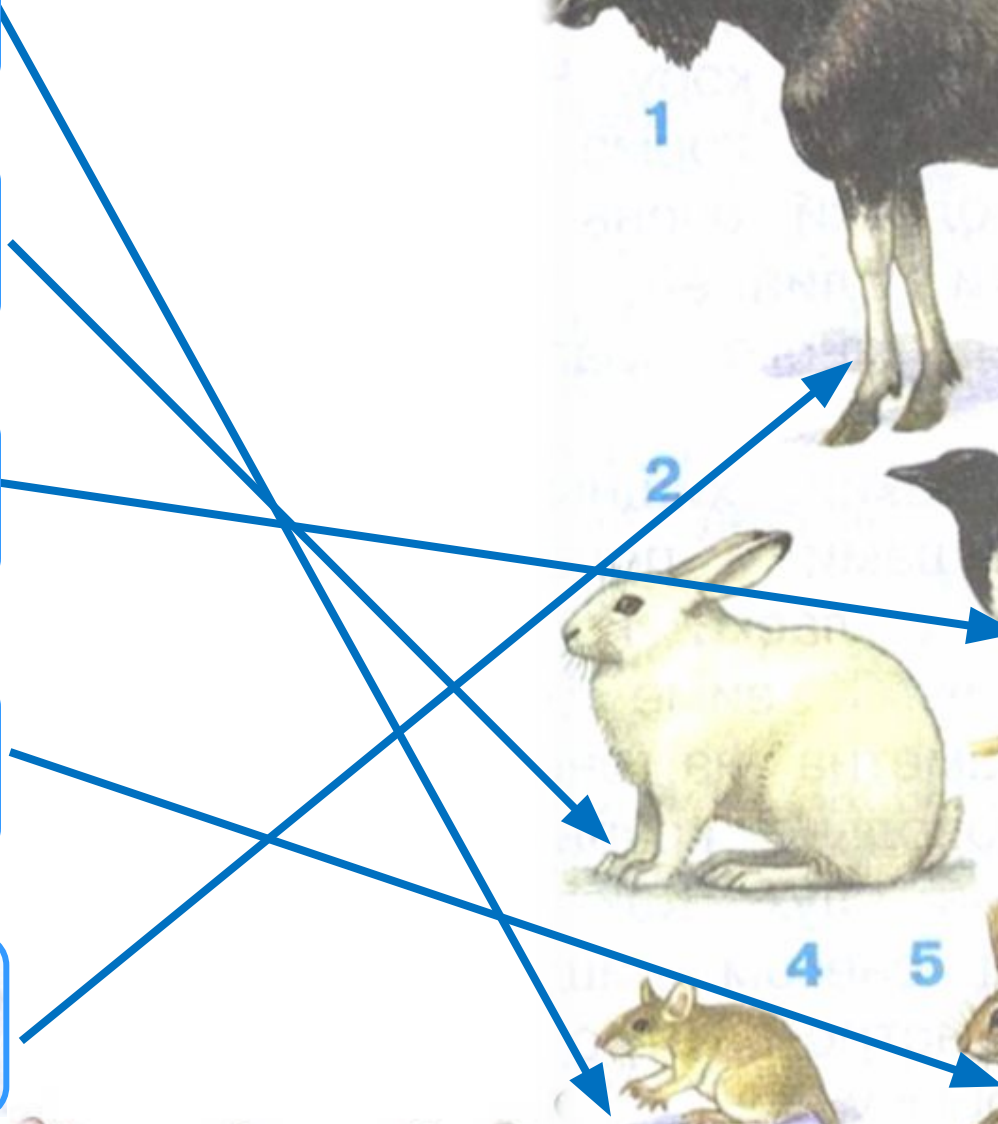

Урок окружающего мира во 2 классе

Зима

A serene winter landscape featuring a stream flowing through a forest. The trees and branches are heavily laden with snow, and the water in the stream is partially frozen, reflecting the surrounding scene. The overall atmosphere is peaceful and cold. The text 'В ГОСТИ К ЗИМѐ' is overlaid in the center in a bold, white, sans-serif font.

пшеница

клюква

земляника

**Хожу в пушистой шубе,
Живу в густом лесу,
В дупле на старом дубе
Орешки я грызу.**

(Белка)

**Хозяин лесной
Просыпается весной,
А зимой под вьюжный вой
Спит в избушке снеговой.**

(Медведь)

За деревьями, кустами
Промелькнуло быстро пламя.
Промелькнуло, пробежало -
Нет ни дыма, ни пожара.

(Лиса)

A cluster of blue and white snowflakes of various sizes and patterns, some with intricate geometric designs, arranged in a circular pattern in the top-left corner.