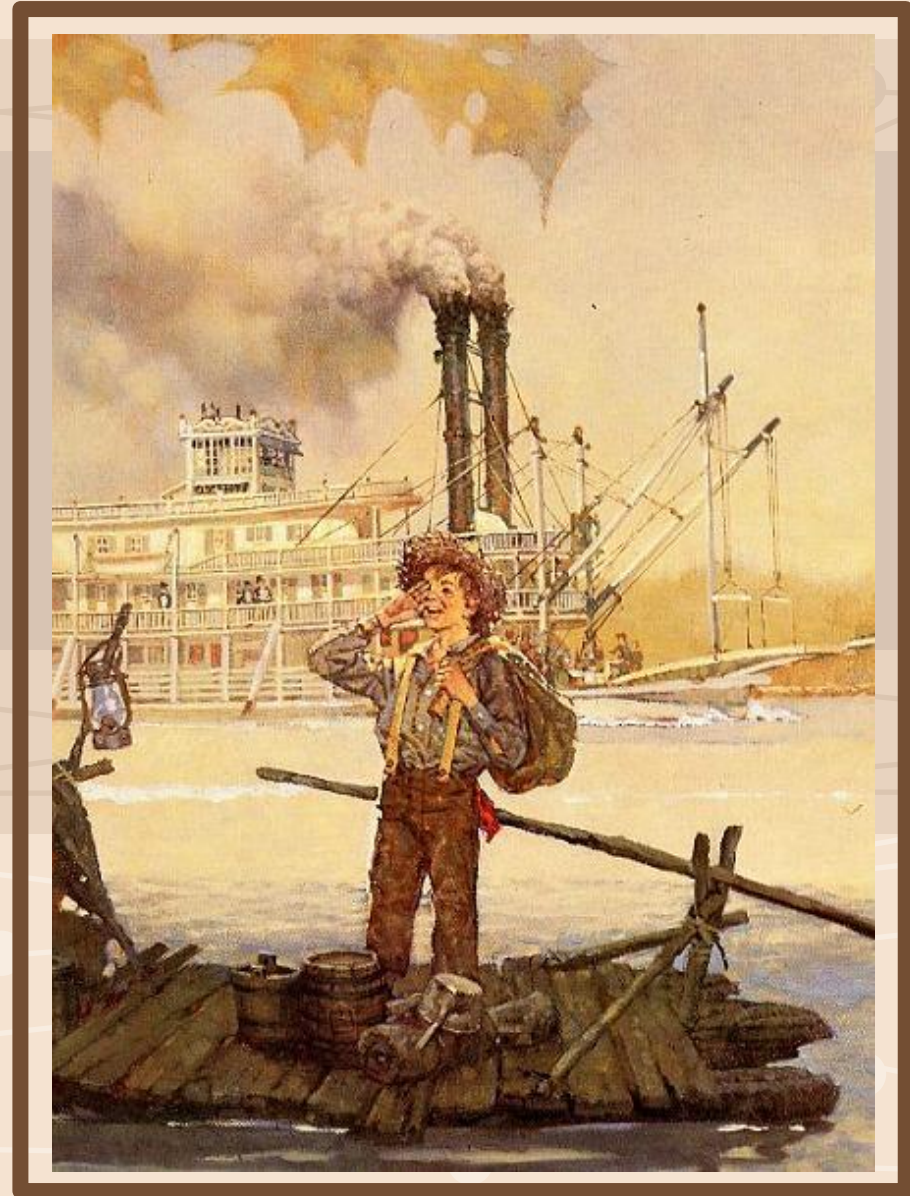

**Марк
Твен**

Америка

Сэмюэл
Лэнгхорн
Клеменс

**Марк
Твен**

1835 – 1910

Сэмюэл
Лэнгхорн
Клеменс

**Марк
Твен.**
«Mark twain»
«метка две сажени»
Сажень –
единица измерения
расстояния, которая
равна 2,16 метрам.

Золотые рудники

Сан-Франциско

Принц и нищий

Марк Твен

**Приключения
Тома Сойера**

Марк Твен

**Приключения
Гекльберри Финна**

Марк Твен

A presentation slide is shown on a screen, illuminated by a purple lamp. The slide features a decorative background with horizontal bands of brown and tan, overlaid with white wavy lines and small white and brown dots. In the center, a white rectangular box with a thin black border contains the word "Конец!" in a bold, black, sans-serif font. The entire scene is set against a light gray background representing a room corner.