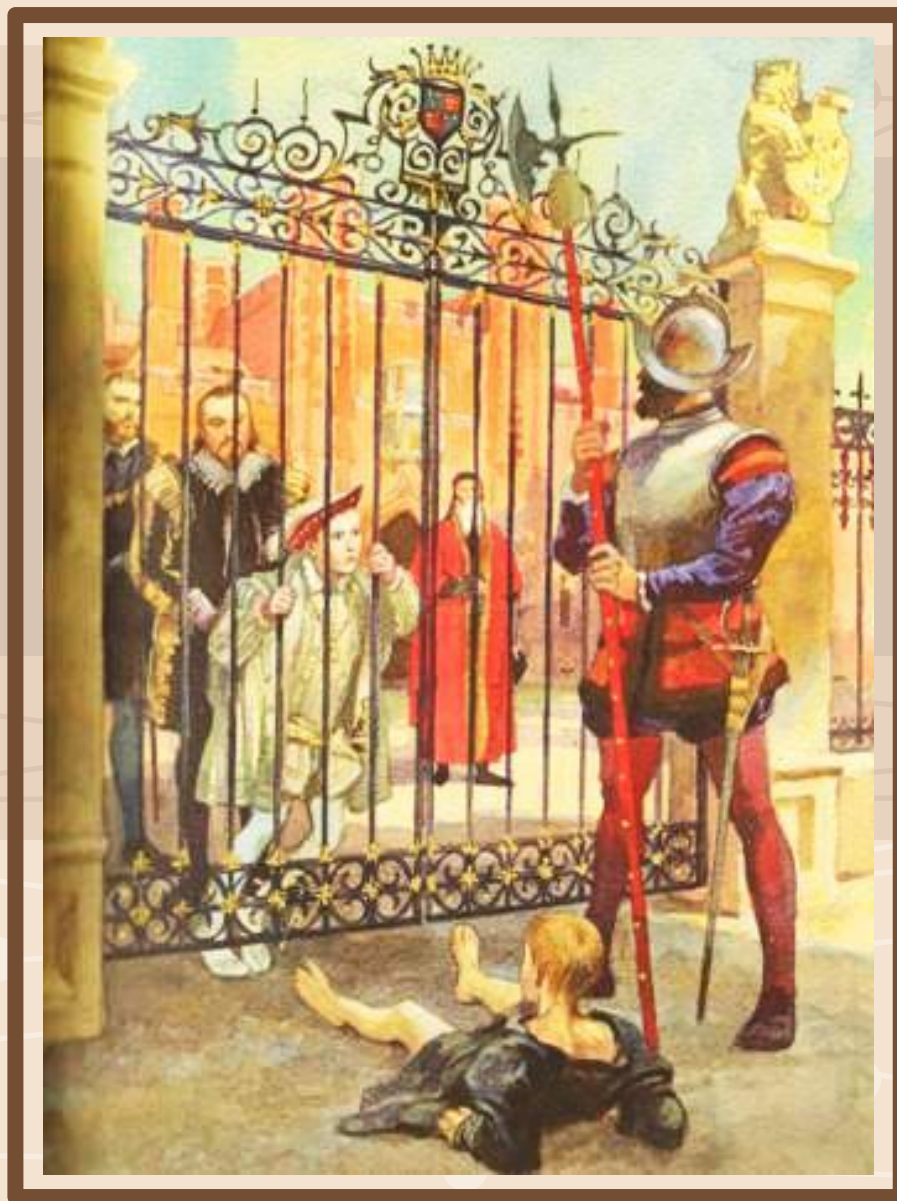

**Марк
Твен**

Америка

Сэмюэл
Лэнгхорн
Клеменс

**Марк
Твен**

1835 – 1910

Сэмюэл
Лэнгхорн
Клеменс

**Марк
Твен.**
«Mark twain»
«метка две сажени»
Сажень –
единица измерения
расстояния, которая
равна 2,16 метрам.

Золотые рудники

Сан-Франциско

Принц и нищий

Марк Твен

**Приключения
Тома Сойера**

Марк Твен

**Приключения
Гекльберри Финна**

Марк Твен

A presentation slide is shown on a screen, illuminated by a purple lamp. The slide features a decorative background with horizontal bands of brown and tan, overlaid with white wavy lines and small white and brown dots. In the center, a white rectangular box with a thin black border contains the word "Конец!" in a bold, black, sans-serif font. The entire scene is set against a light gray background representing a room corner.