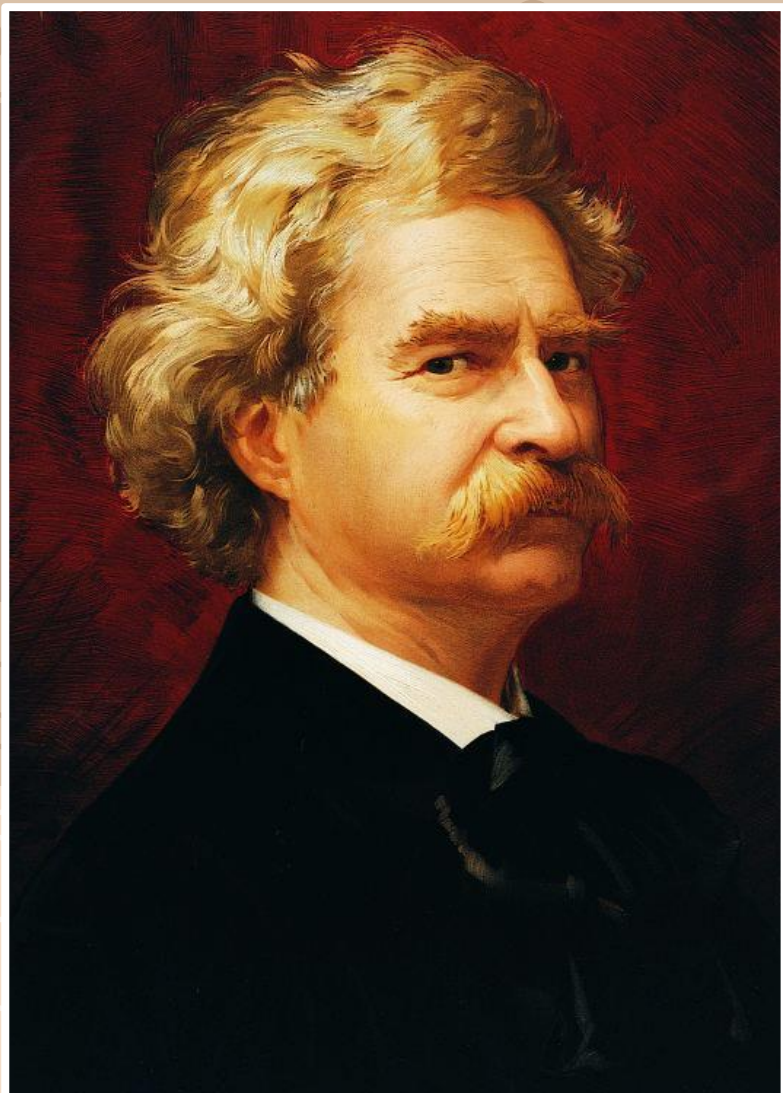

**Марк
Твен**

Америка

Сэмюэл
Лэнгхорн
Клеменс

**Марк
Твен**

1835 – 1910

Сэмюэл
Лэнгхорн
Клеменс

**Марк
Твен.**
«Mark twain»
«метка две сажени»
Сажень –
единица измерения
расстояния, которая
равна 2,16 метрам.

Золотые рудники

Сан-Франциско

Принц и нищий

Марк Твен

**Приключения
Тома Сойера**

Марк Твен

**Приключения
Гекльберри Финна**

Марк Твен

A presentation slide is shown on a screen, illuminated by a purple lamp. The slide features a decorative background with horizontal bands of brown and tan, overlaid with white wavy lines and small white and brown dots. In the center, a white rectangular box with a thin black border contains the word "Конец!" in a bold, black, sans-serif font. The entire scene is set against a light gray background representing a room corner.