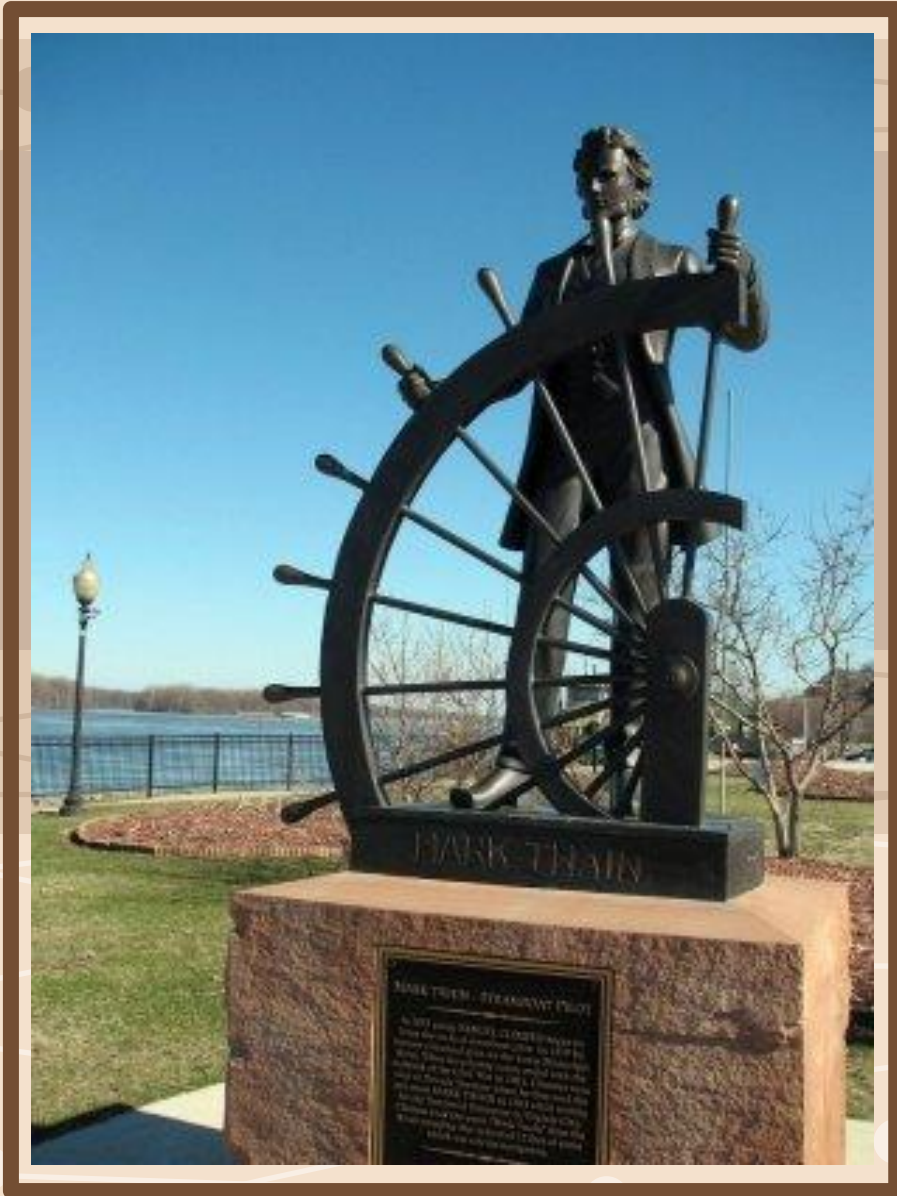

**Марк
Твен**

Америка

Сэмюэл
Лэнгхорн
Клеменс

**Марк
Твен**

1835 – 1910

Сэмюэл
Лэнгхорн
Клеменс

**Марк
Твен.**
«Mark twain»
«метка две сажени»
Сажень –
единица измерения
расстояния, которая
равна 2,16 метрам.

Золотые рудники

Сан-Франциско

Принц и нищий

Марк Твен

**Приключения
Тома Сойера**

Марк Твен

**Приключения
Гекльберри Финна**

Марк Твен

A presentation slide is shown on a screen, illuminated by a purple lamp. The slide features a decorative background with horizontal bands of brown and tan, overlaid with white wavy lines and small white and brown dots. In the center, a white rectangular box with a thin black border contains the word "Конец!" in a bold, black, sans-serif font. The entire scene is set against a light gray background representing a room corner.