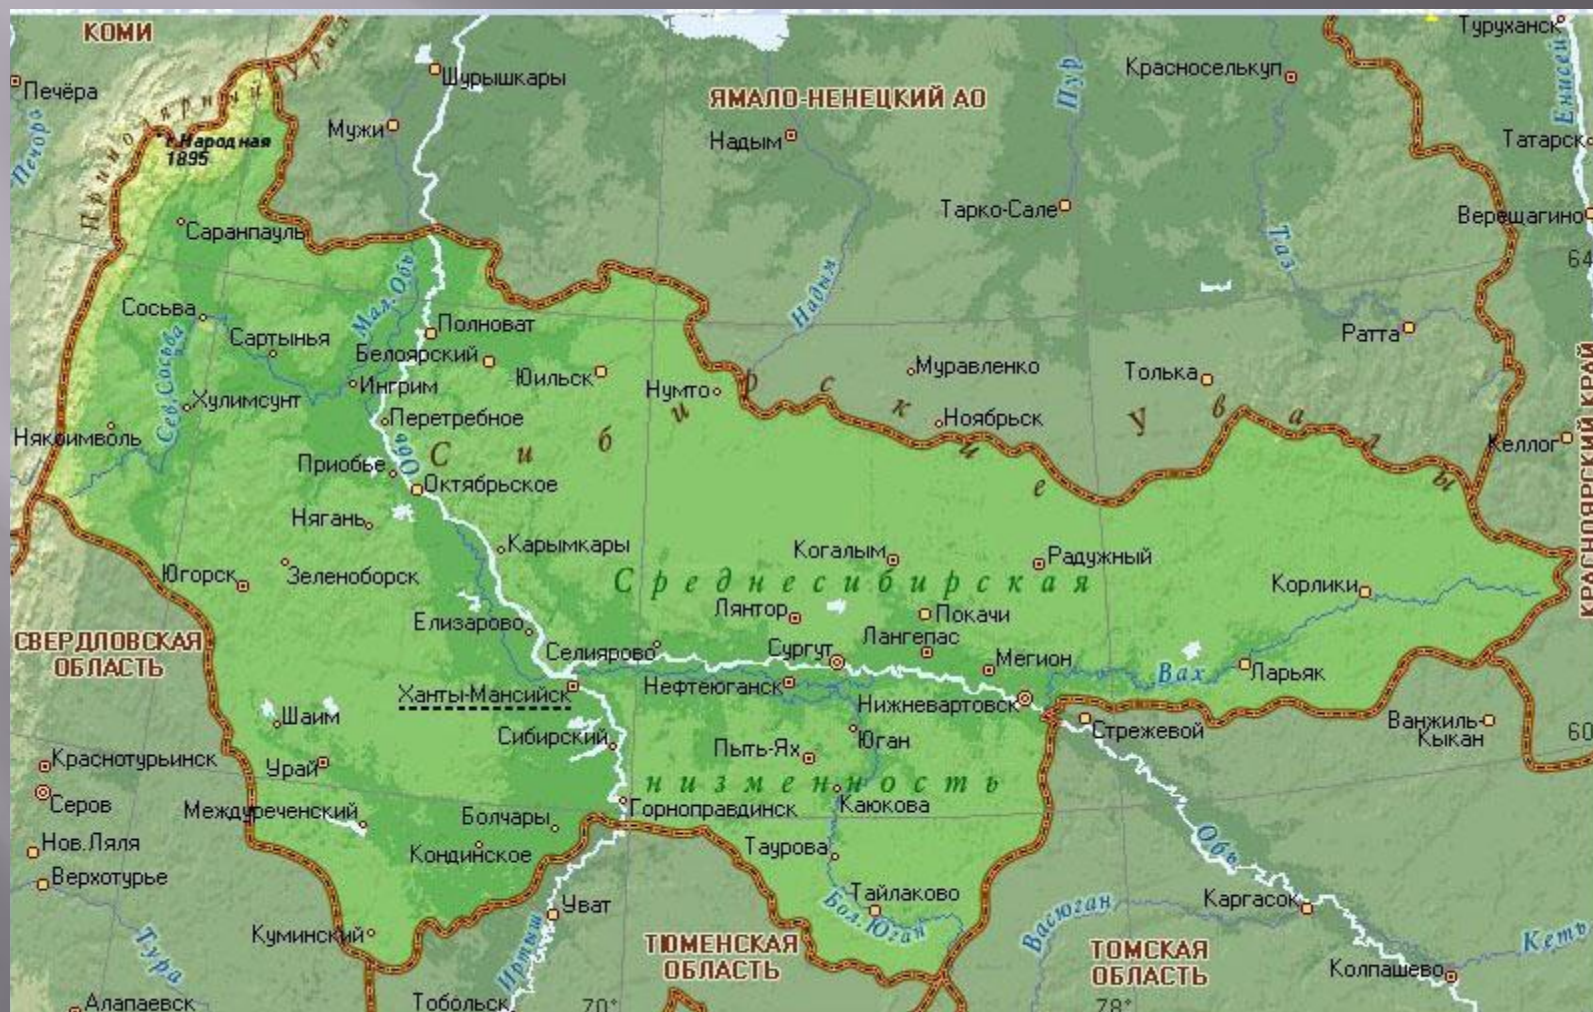

# ХМАО- Югра расположен в самом сердце России в Западной Сибири

**Наши леса красивы в любое время**

**года**