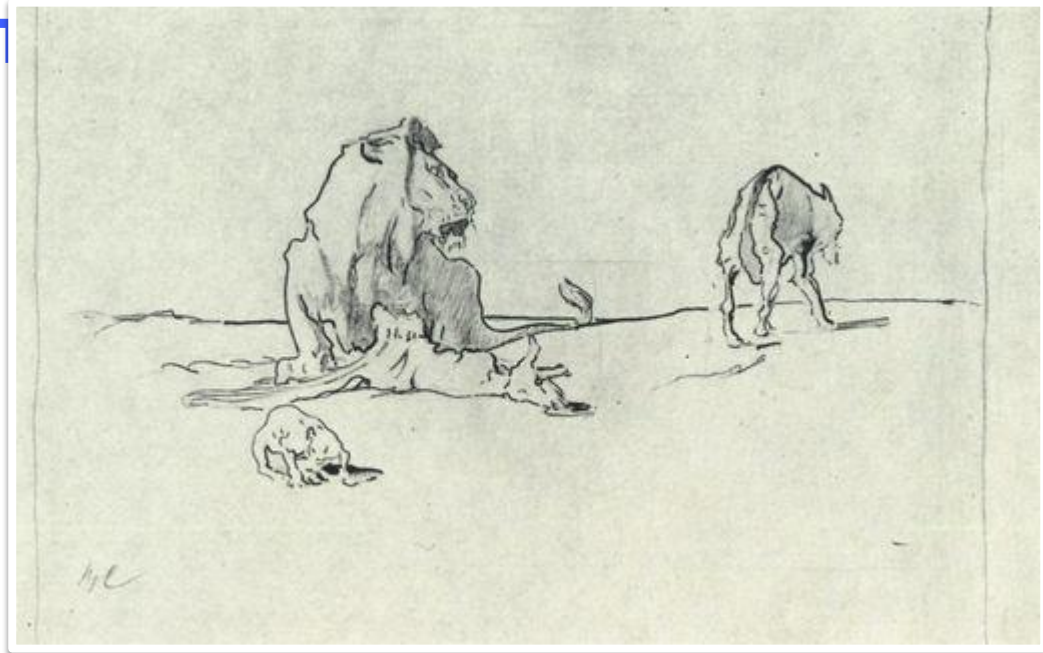

Серов Валентин

Лев

Лев и волк.

Бумага, графитный карандаш, тушь,
перо. 26,8х 42,5 см. Государственная
Третьяковская галерея