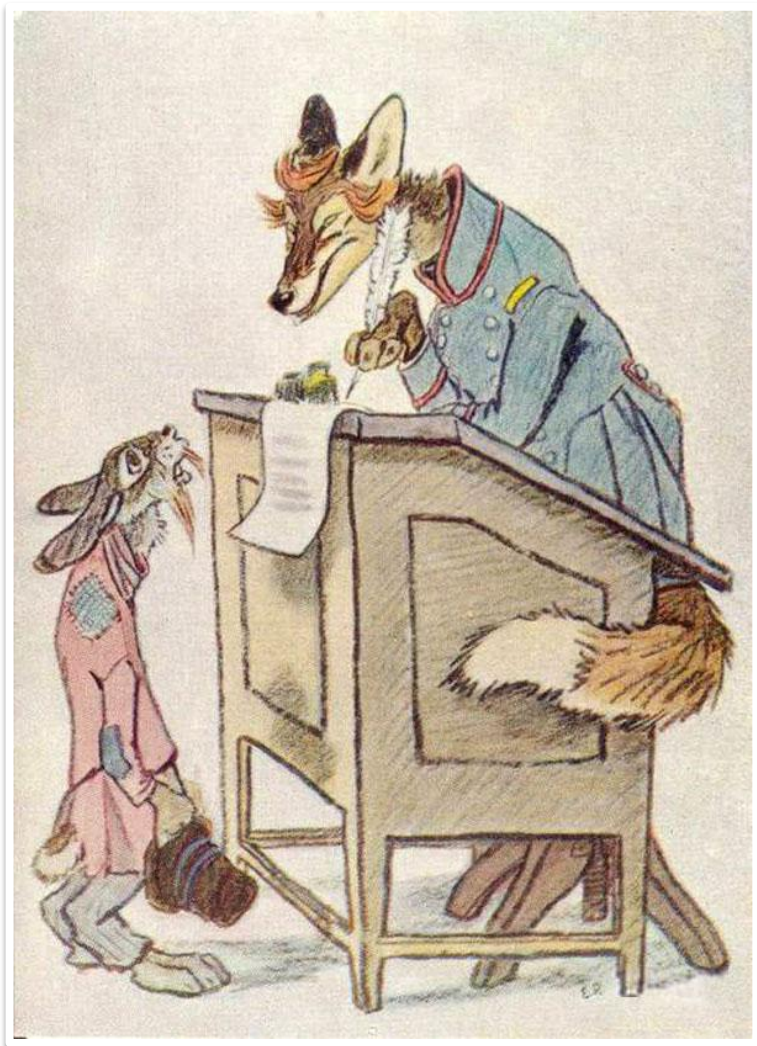

Евгений Михайлович Рачев