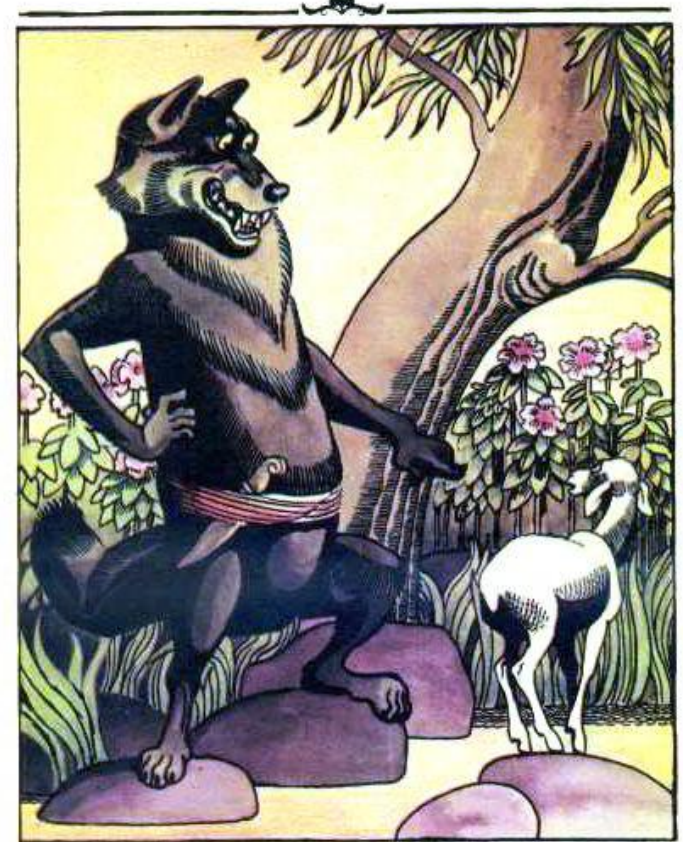

Сергей Артюшенко 1989