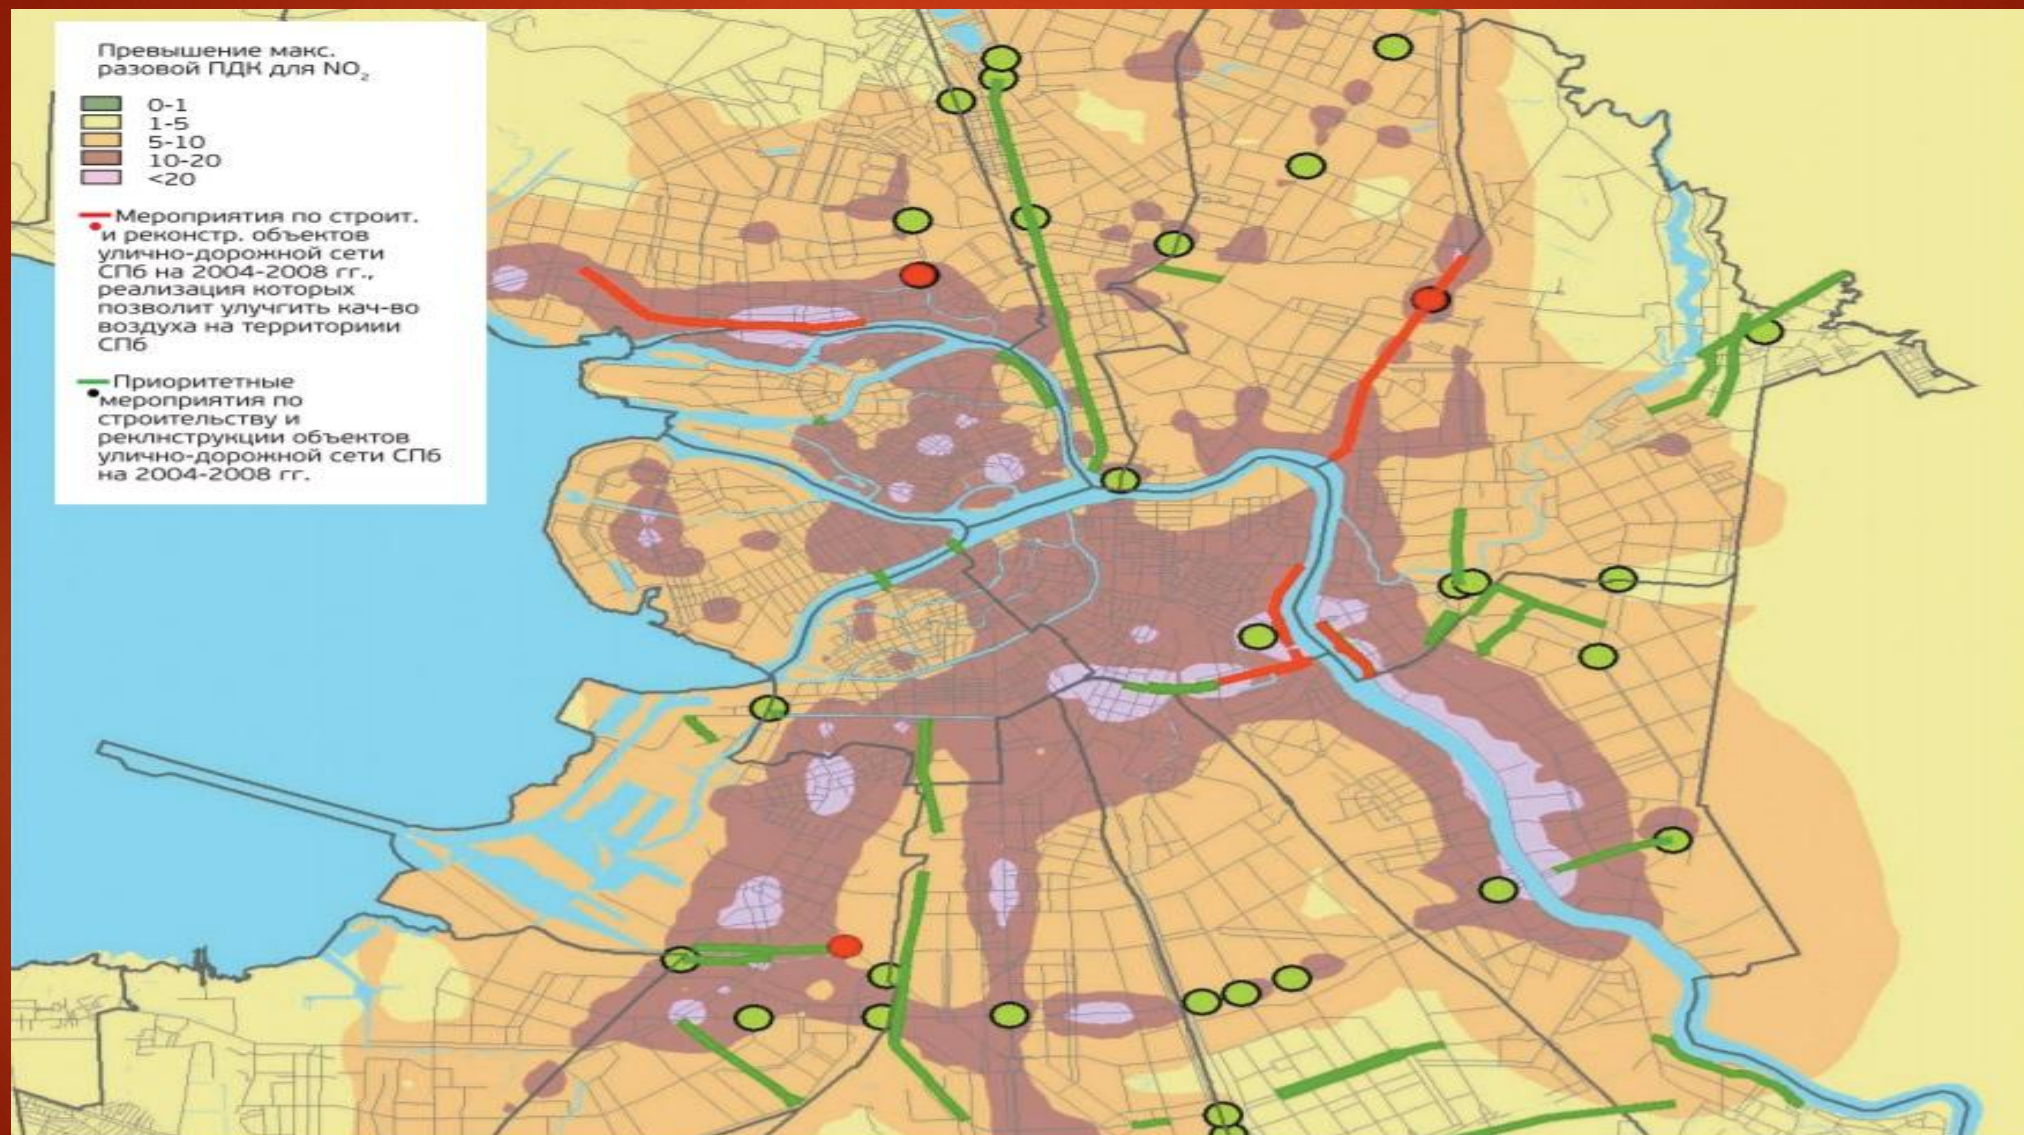

Связь между географическим положением города и системой общественного транспорта.

Пассажирская транспортная система.

Автобусное сообщение: маршруты, схема движения.

Троллейбусное сообщение: маршруты, схема движения.

Трамвайное сообщение: маршруты, схема движения.

Метрополитен: подземная железная дорога.

Обуховский завод

Конструкторское бюро специального машиностроения

Невская косметика

Комбинат хлебопродуктов им. Кирова

ОАО «Звезда»

Научно-производственная фирма «Пигмент»

Пролетарский завод

Плаза (Санкт-Петербург)

Октябрьский электровагоноремонтный завод

Завод «Навигатор»

Завод подъемно-транспортного оборудования имени С. М. Кирова

Пивоварня Heineken

Невский район на экологической карте города

► Итоговая работа по разделу: «Экология в большом городе»