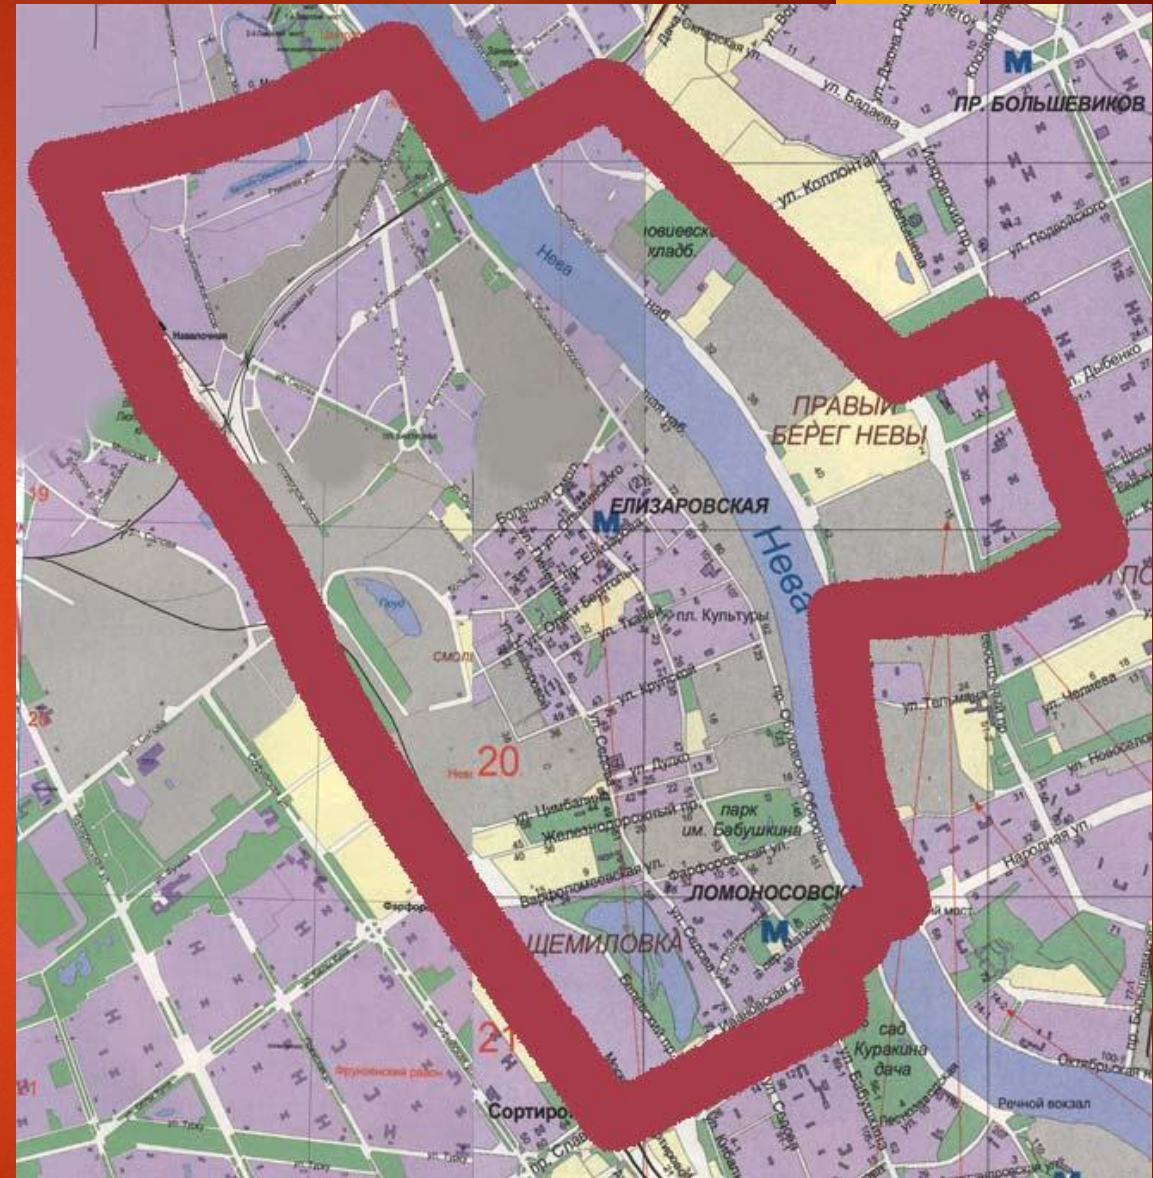

Реализация проекта «Городская среда Санкт-Петербурга»,

*для учащихся по адаптированной основной общеобразовательной программе
начального общего образования обучающихся с нарушением опорно-
двигательного аппарата и умственной отсталостью.*

Наш район на экологической карте города.

Зоны отдыха в Санкт-Петербурге – сады и парки.

Закрепление пройденного материала. Рисунок по теме: «Экологическая безопасность в городе».

Особенности географического расположения Санкт-Петербурга.

Пивоварня Heineken

Невский район на экологической карте города

► Итоговая работа по разделу: «Экология в большом городе»