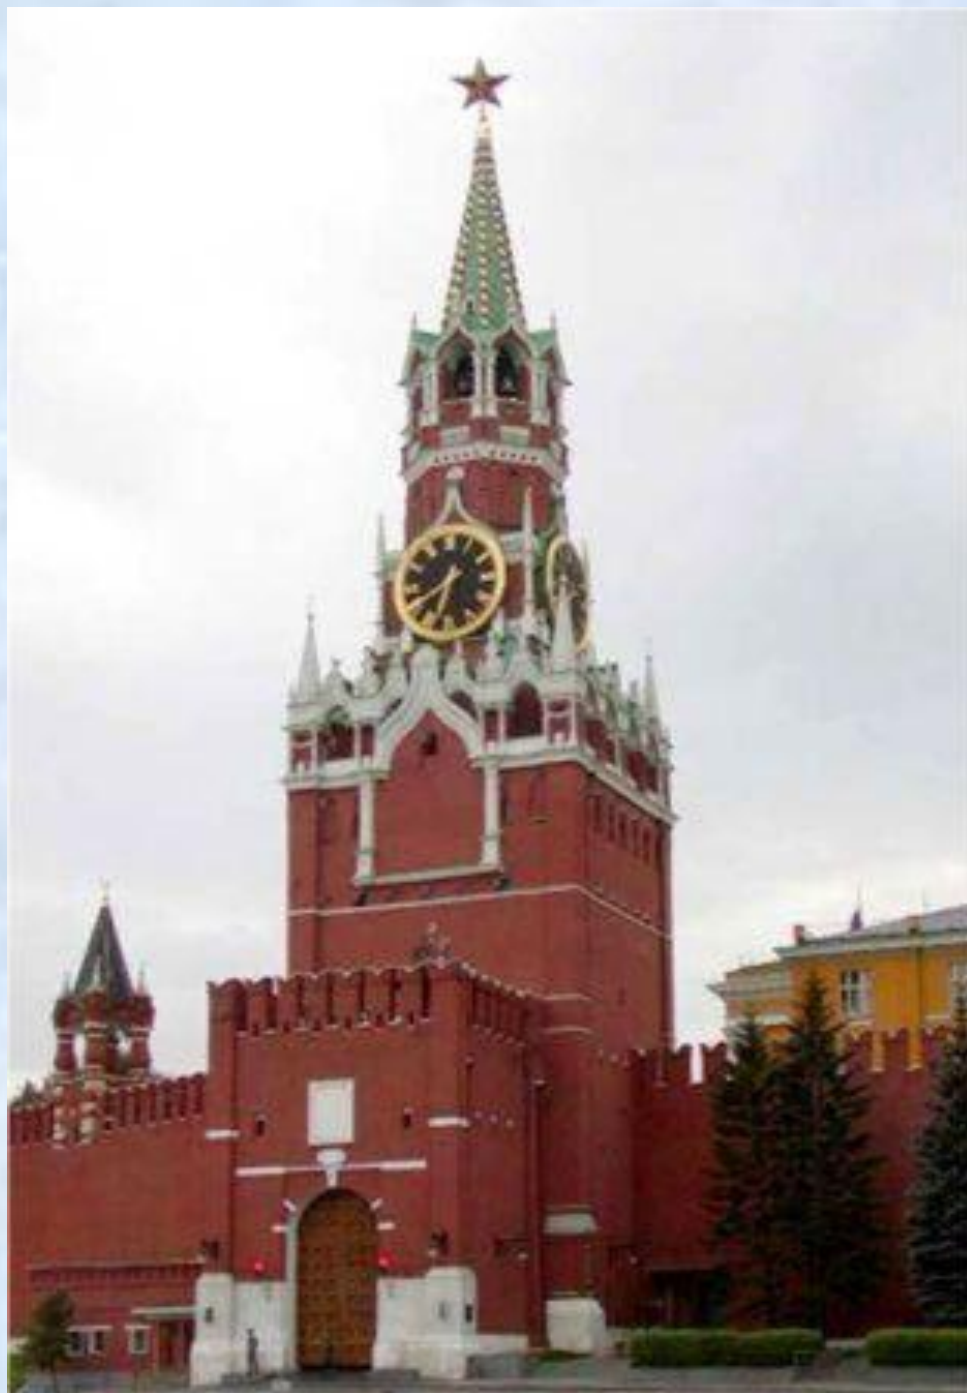

# Основатель Москвы – князь Юрий Долгорукий

Ему в центре города установлен памятник

# Герб Москвы

На гербе Москвы изображён всадник с копьём, поражающий змея. Это святой Георгий Победоносец.

**Флаг Москвы красный. В центре флага тоже изображен Святой Георгий Победоносец на коне, поражающий копьем Змия.**

# Царь – колокол