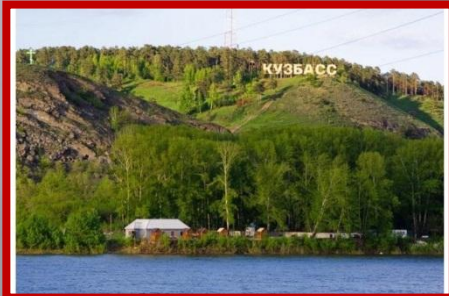

ГЕРБ КЕМЕРОВСКОЙ ОБЛАСТИ

Мини-презентация для 1 класса.
Составитель Лизунова Светлана Анатольевна.

Герб Кемеровской области

Герб Кемеровской области представляет собой французский щит.

Слева и справа от щита находятся дубовые ветви – символ государства.

Внизу – красная орденская лента. На ленте написан год образования Кемеровской области.

Цвета герба Кемеровской области

Зеленый цвет внизу герба – символ природного богатства области.

Черный треугольник в центре – это терриконик – символ добычи угля.

Красные треугольники – символ раскаленного металла.

Символы герба Кемеровской области

В центре герба изображены кирка и кузнечный молот – символы рабочих профессий жителей области.

Три колоска – символы сельского хозяйства.

Корона в виде поной чаши - символ богатства области.

Найди герб Кемеровской области

**Спасибо за
внимание!**

Любим, Гордимся, Славим!