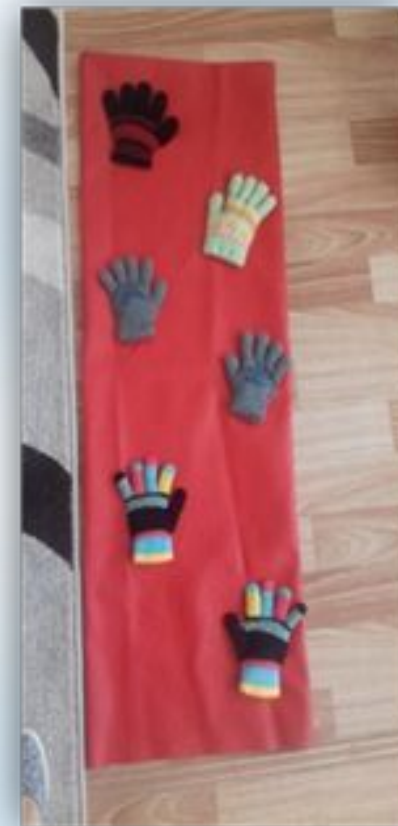

# Дорожки здоровья

**Цветотерапия (хромотерапия)**- это направление, при котором используется воздействие цветовой гаммы на психоэмоциональное состояние дошкольника, на его самочувствие

**кубик для физкультминуток**