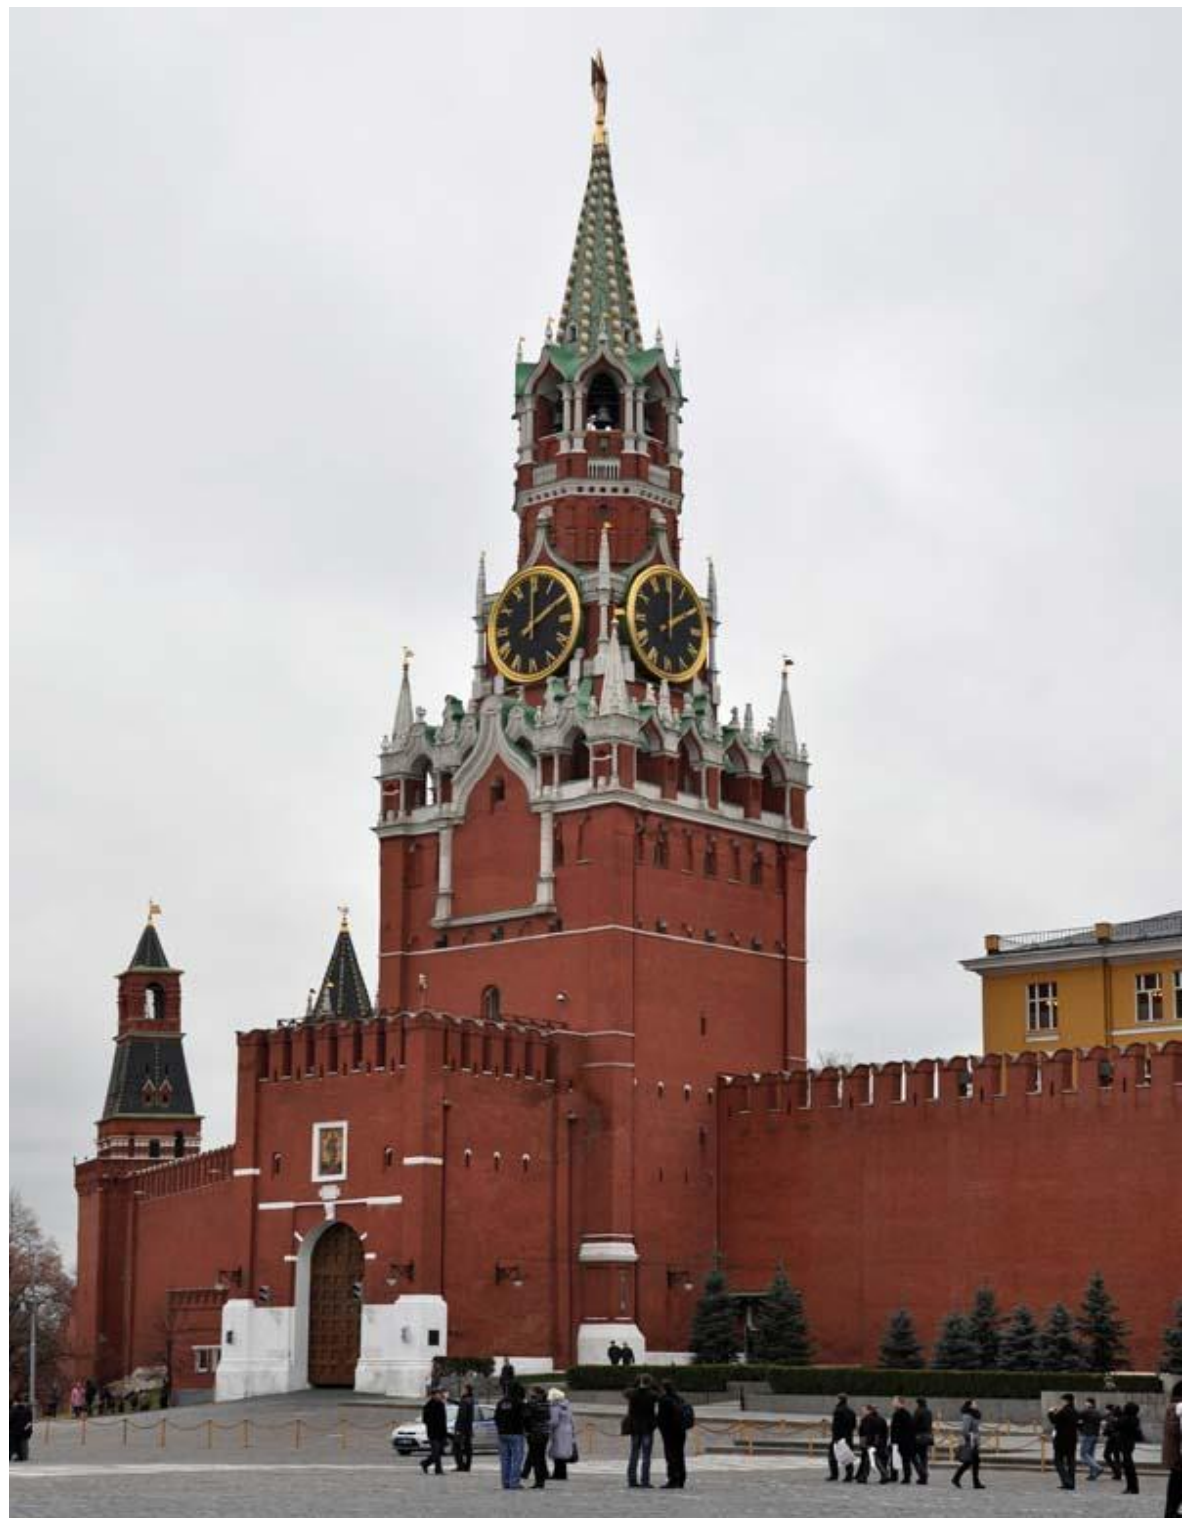

Юрий
Долгорукий

Президент
В. В. Путин

Набатная
башня

Боровицкая башня

Арсенальная
башня

Никольская башня

Спасская башня

Царь-пушка

Царь-колокол

Храм
Василия
Блаженного

МОСКВА