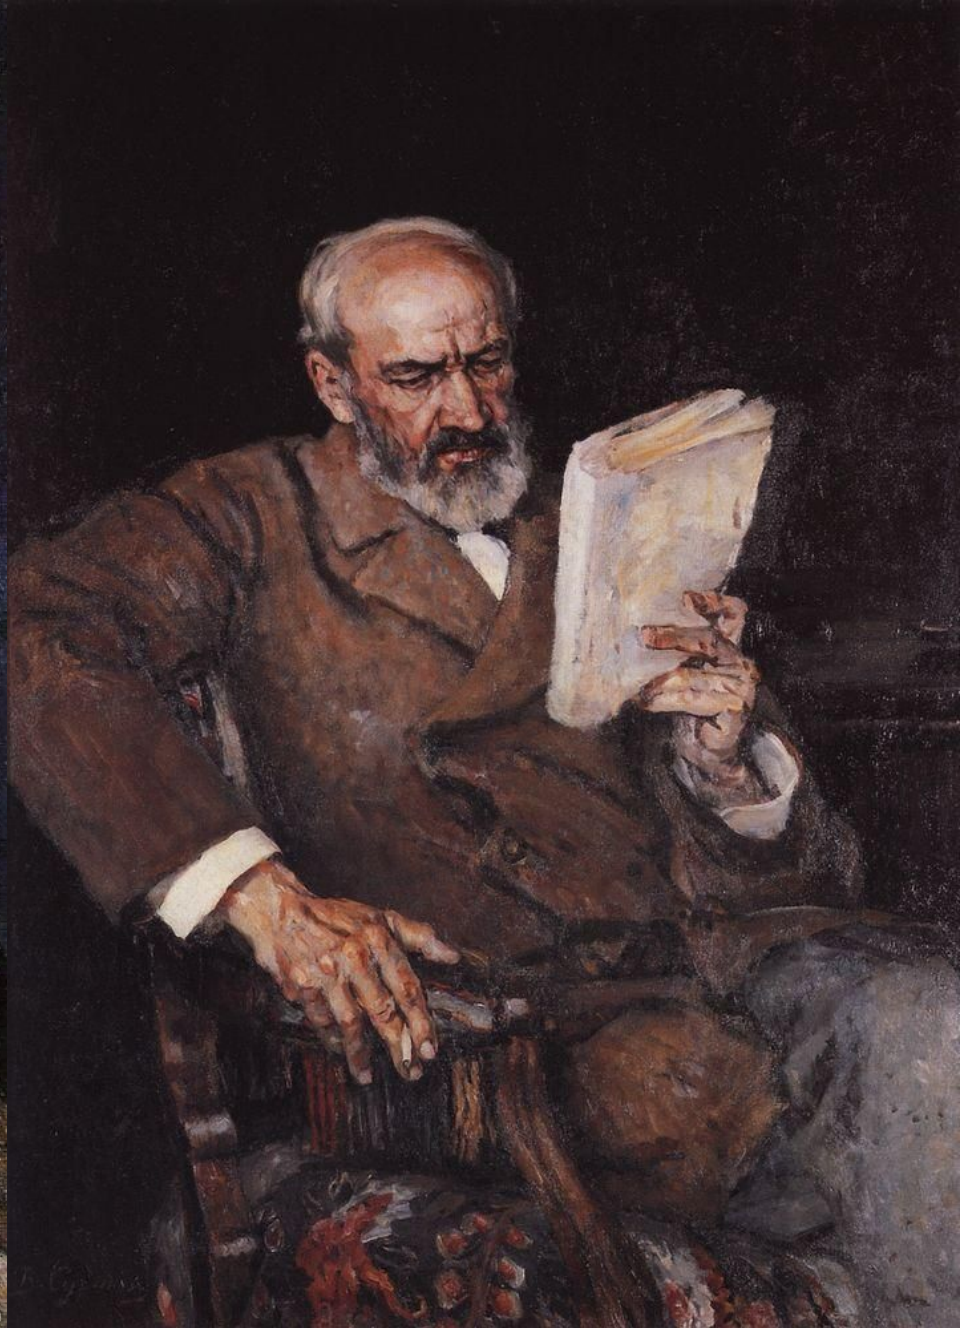

**Суриков**  
**Василий Иванович**  
**(1848-1916гг.)**

---

Портрет П.Ф.  
Суриковой  
(матери  
художника).  
1887

Портрет Елизаветы Августовны Суриковой, жены художника. 1888

# «Боярыня Морозова»

---

« Исцеление  
слепорожденного »

# «Взятие снежного городка»

# «Степан Разин»

□ «Пугачев»

«Портрет человека с больной рукой»  
доктора А. Д. Бессмертного

«Портрет

Портрет Е.К.

Портрет молодой