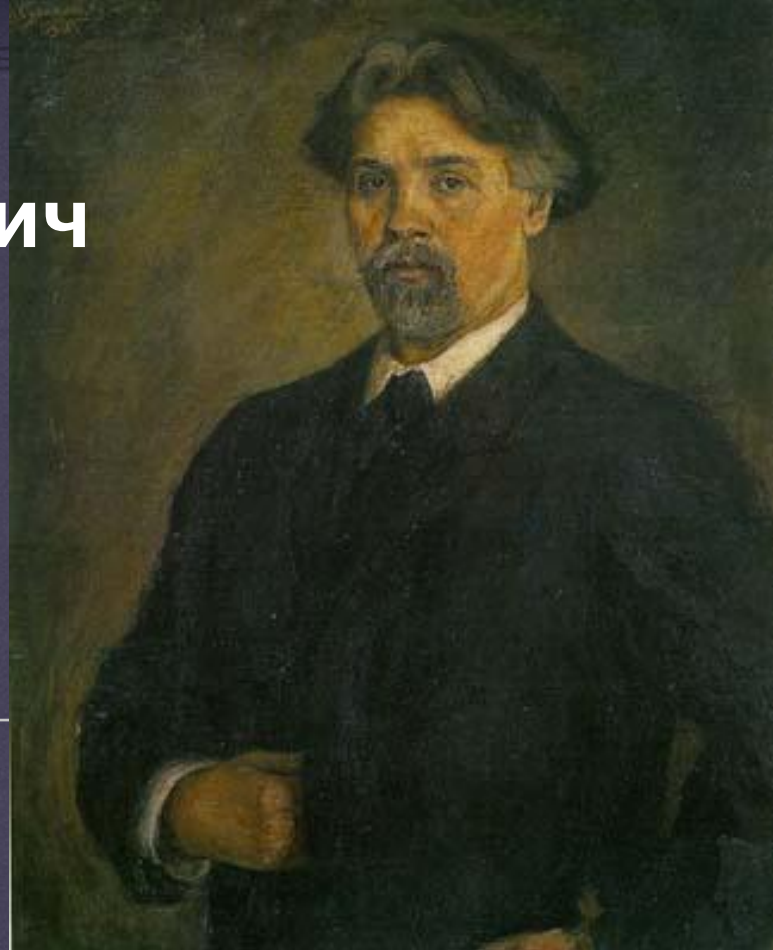

**Суриков**  
**Василий Иванович**  
**(1848-1916гг.)**

---

Портрет П.Ф.  
Суриковой  
(матери  
художника).  
1887

Портрет Елизаветы Августовны Суриковой, жены художника. 1888

# «УТРО СТРЕЛЕЦКОЙ КАЗНИ»

# «Меншиков в Березове»

# «Боярыня Морозова»

---

« Исцеление  
слепорожденного »