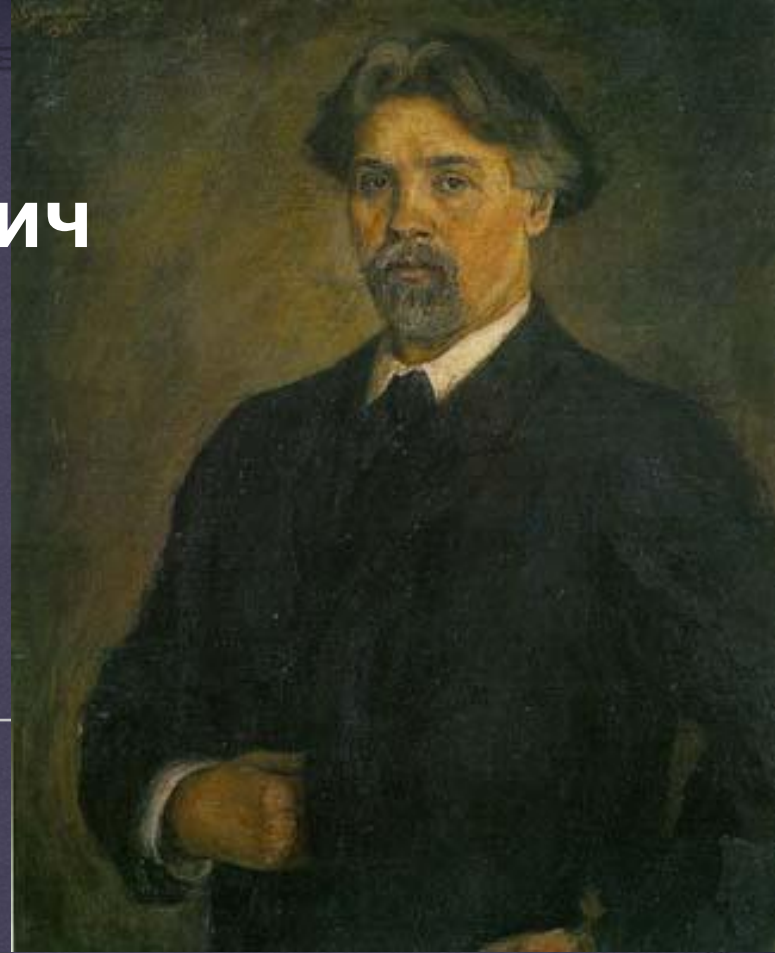

Суриков
Василий Иванович
(1848-1916гг.)

Портрет П.Ф.
Суриковой
(матери
художника).
1887

Портрет Елизаветы Августовны Суриковой, жены художника. 1888

«УТРО СТРЕЛЕЦКОЙ КАЗНИ»

«Меншиков в Березове»

«Боярыня Морозова»

« Исцеление
слепорожденного »

«Взятие снежного городка»

«ПОКОРЕНИЕ СИБИРИ ЕРМАКОМ»

«ПЕРЕХОД
СУВОРОВА
ЧЕРЕЗ
АЛЬПЫ»
(1899)

«Степан Разин»

□ «Пугачев»

«Портрет человека с больной рукой»
доктора А. Д. Бессмертного

«Портрет

Портрет Е.К.

Портрет молодой

Музей-усадьба В.И. Сурикова