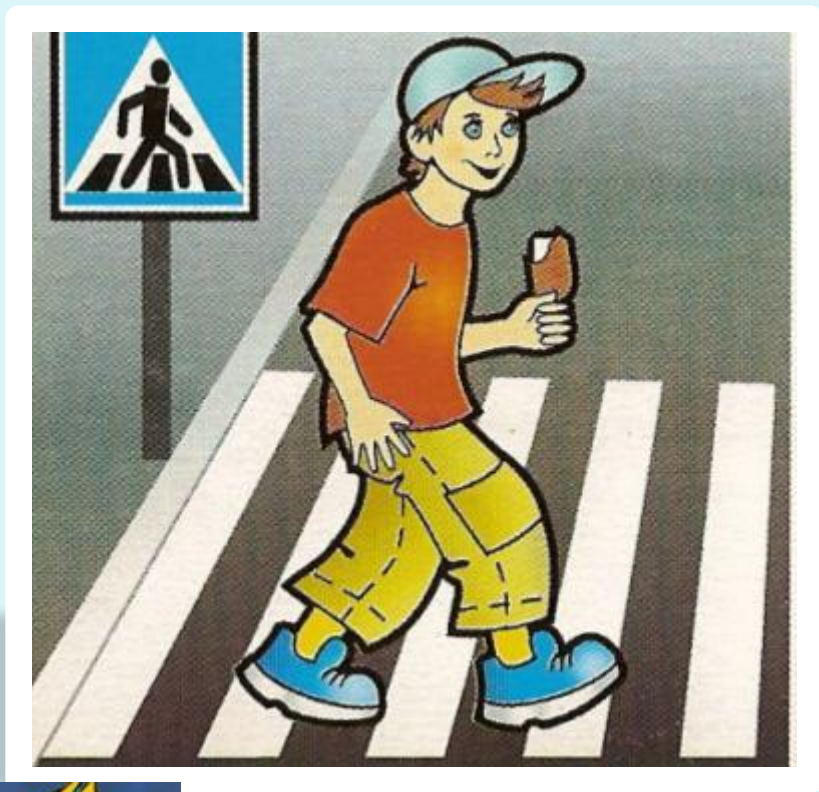

Где ребята поступают правильно?

Правильно!