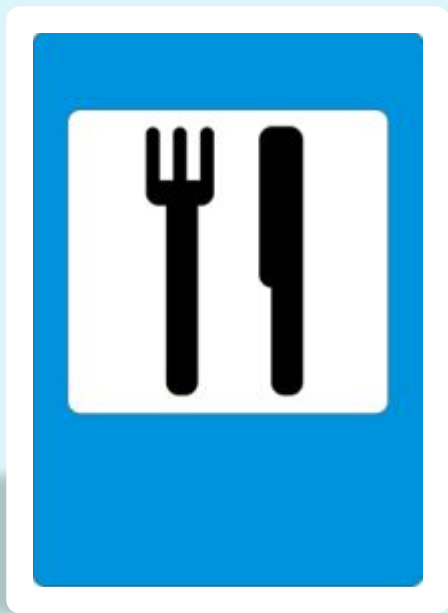

Какой из знаков обозначает место, где можно переходить дорогу?

Всем знакомые полосы
Знают дети, знает взрослый,
На ту сторону ведет –
(Пешеходный переход)

Пешеходный
переход

Какой знак запрещает движение пешеходов?

Какой знак запрещает движение пешеходов?

«Движение пешеходов запрещено» - запрещающий знак.

Этот знак запрещает передвижение пешеходов. Устанавливается он в местах, где двигаться пешком может быть опасно.

Движение пешеходов
запрещено

Какой знак говорит, что можно будет скоро покушать?

Какой знак говорит, что можно будет скоро
покушать?

Тут и вилка, тут и ложка,
Подзаправились немножко,
Накормили и собаку...
Говорим «спасибо» знаку. (Пункт
питания)