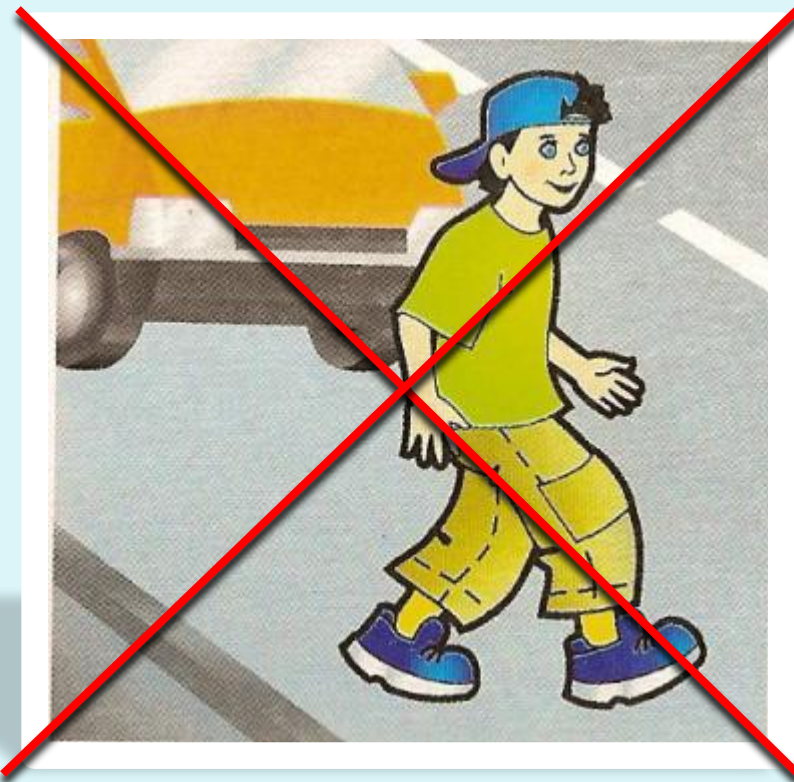

Запомните, ребята!