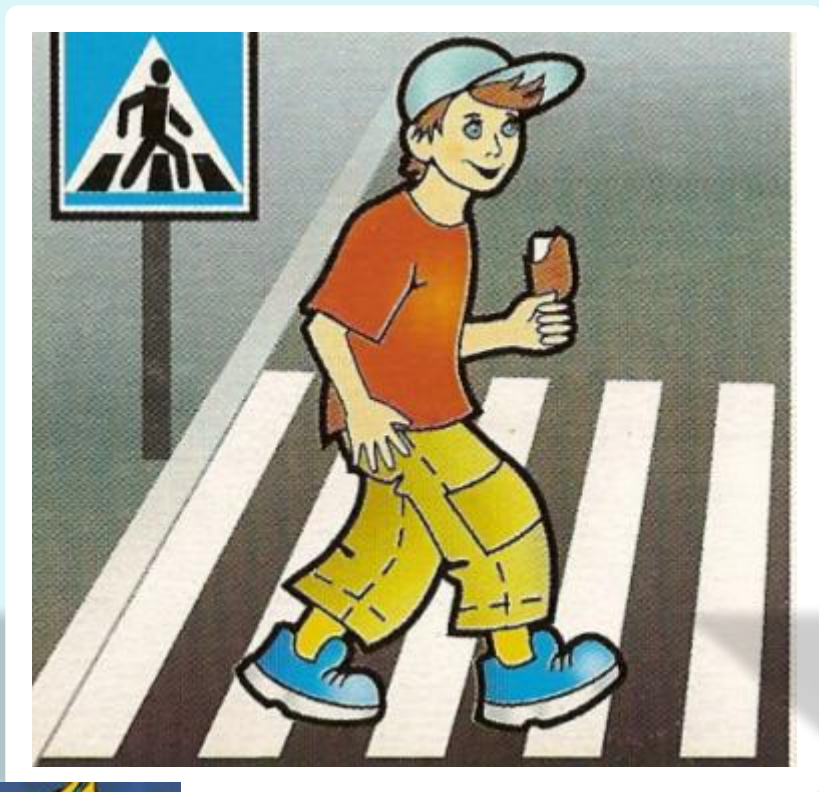

Где ребята поступают правильно?