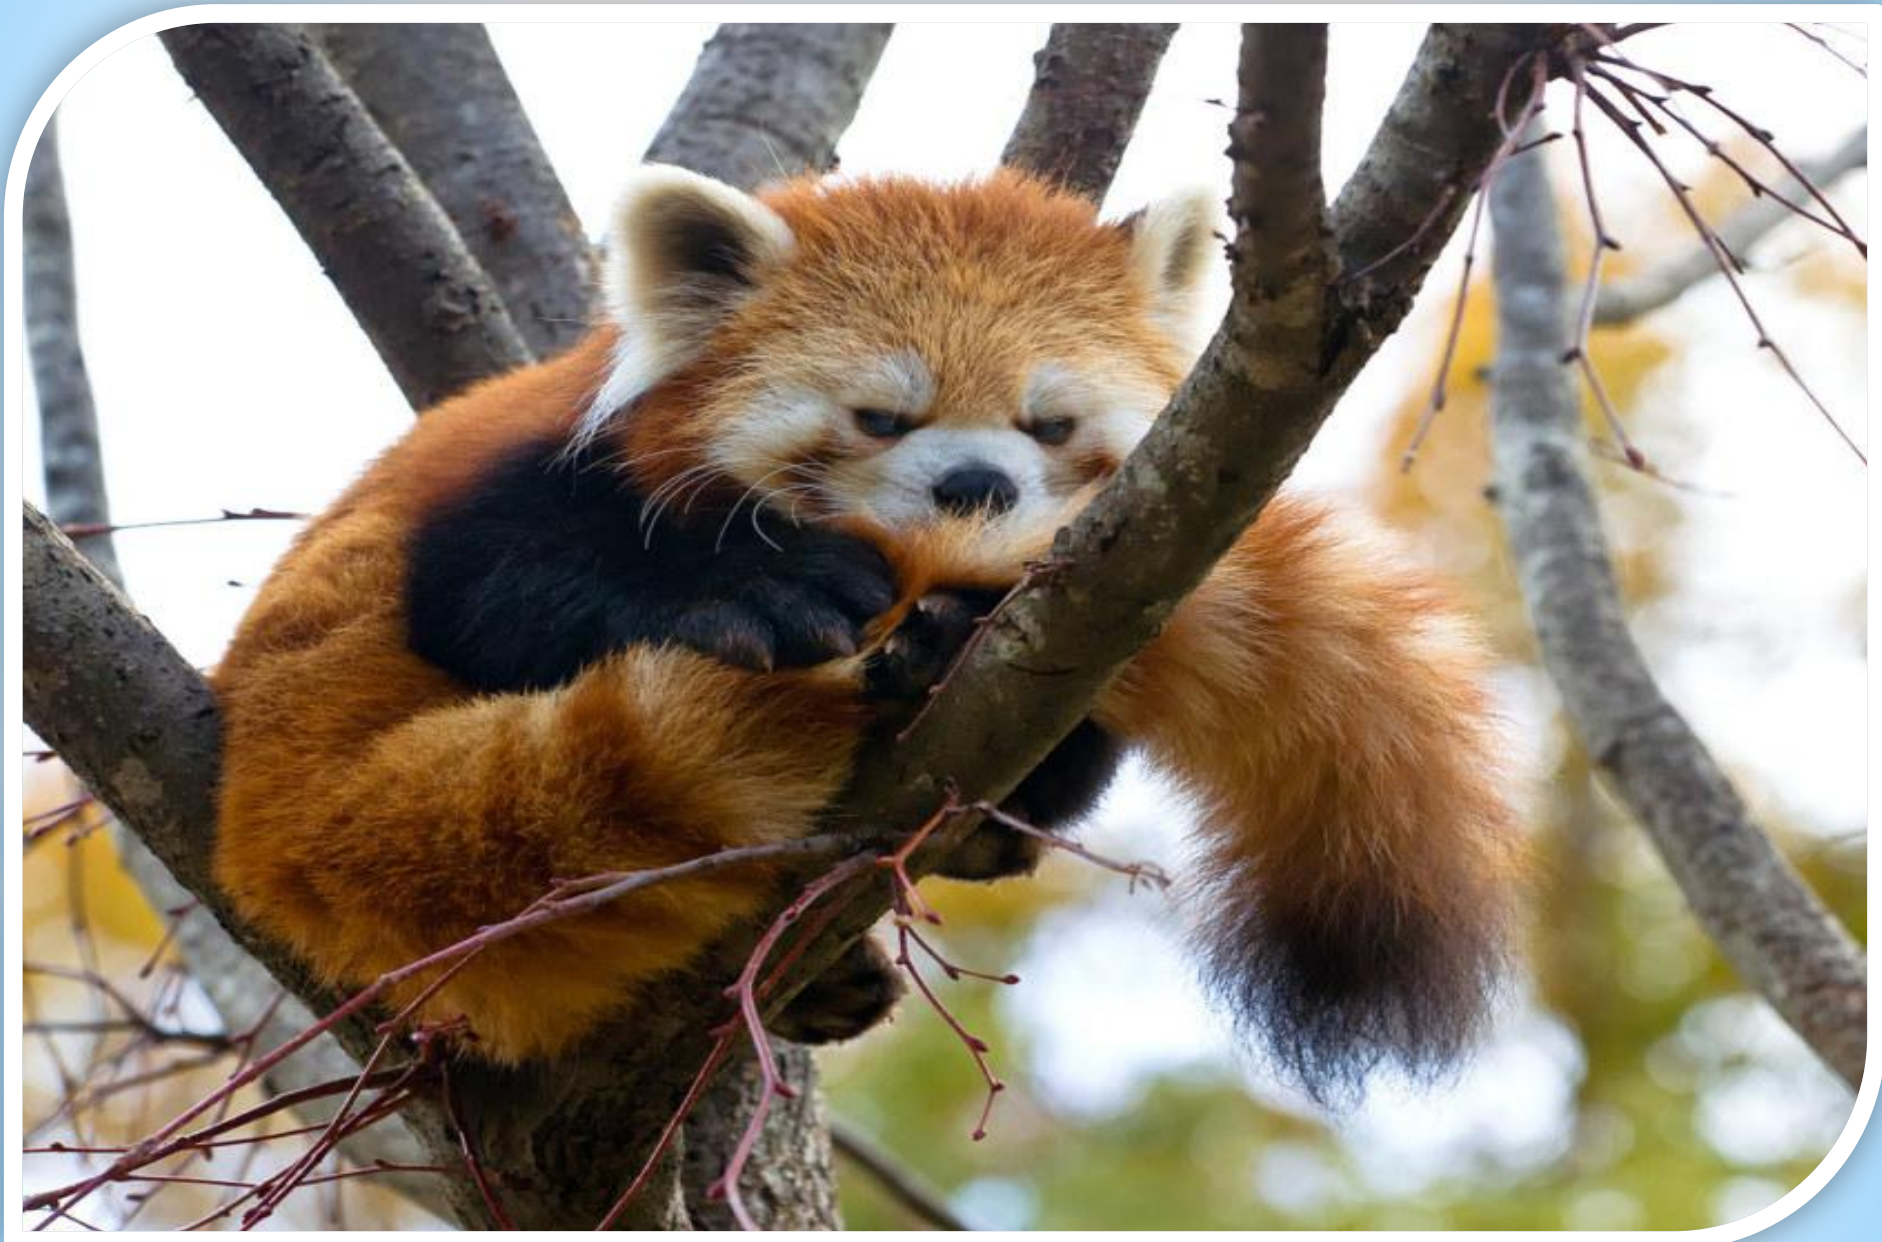

* Сурово спит