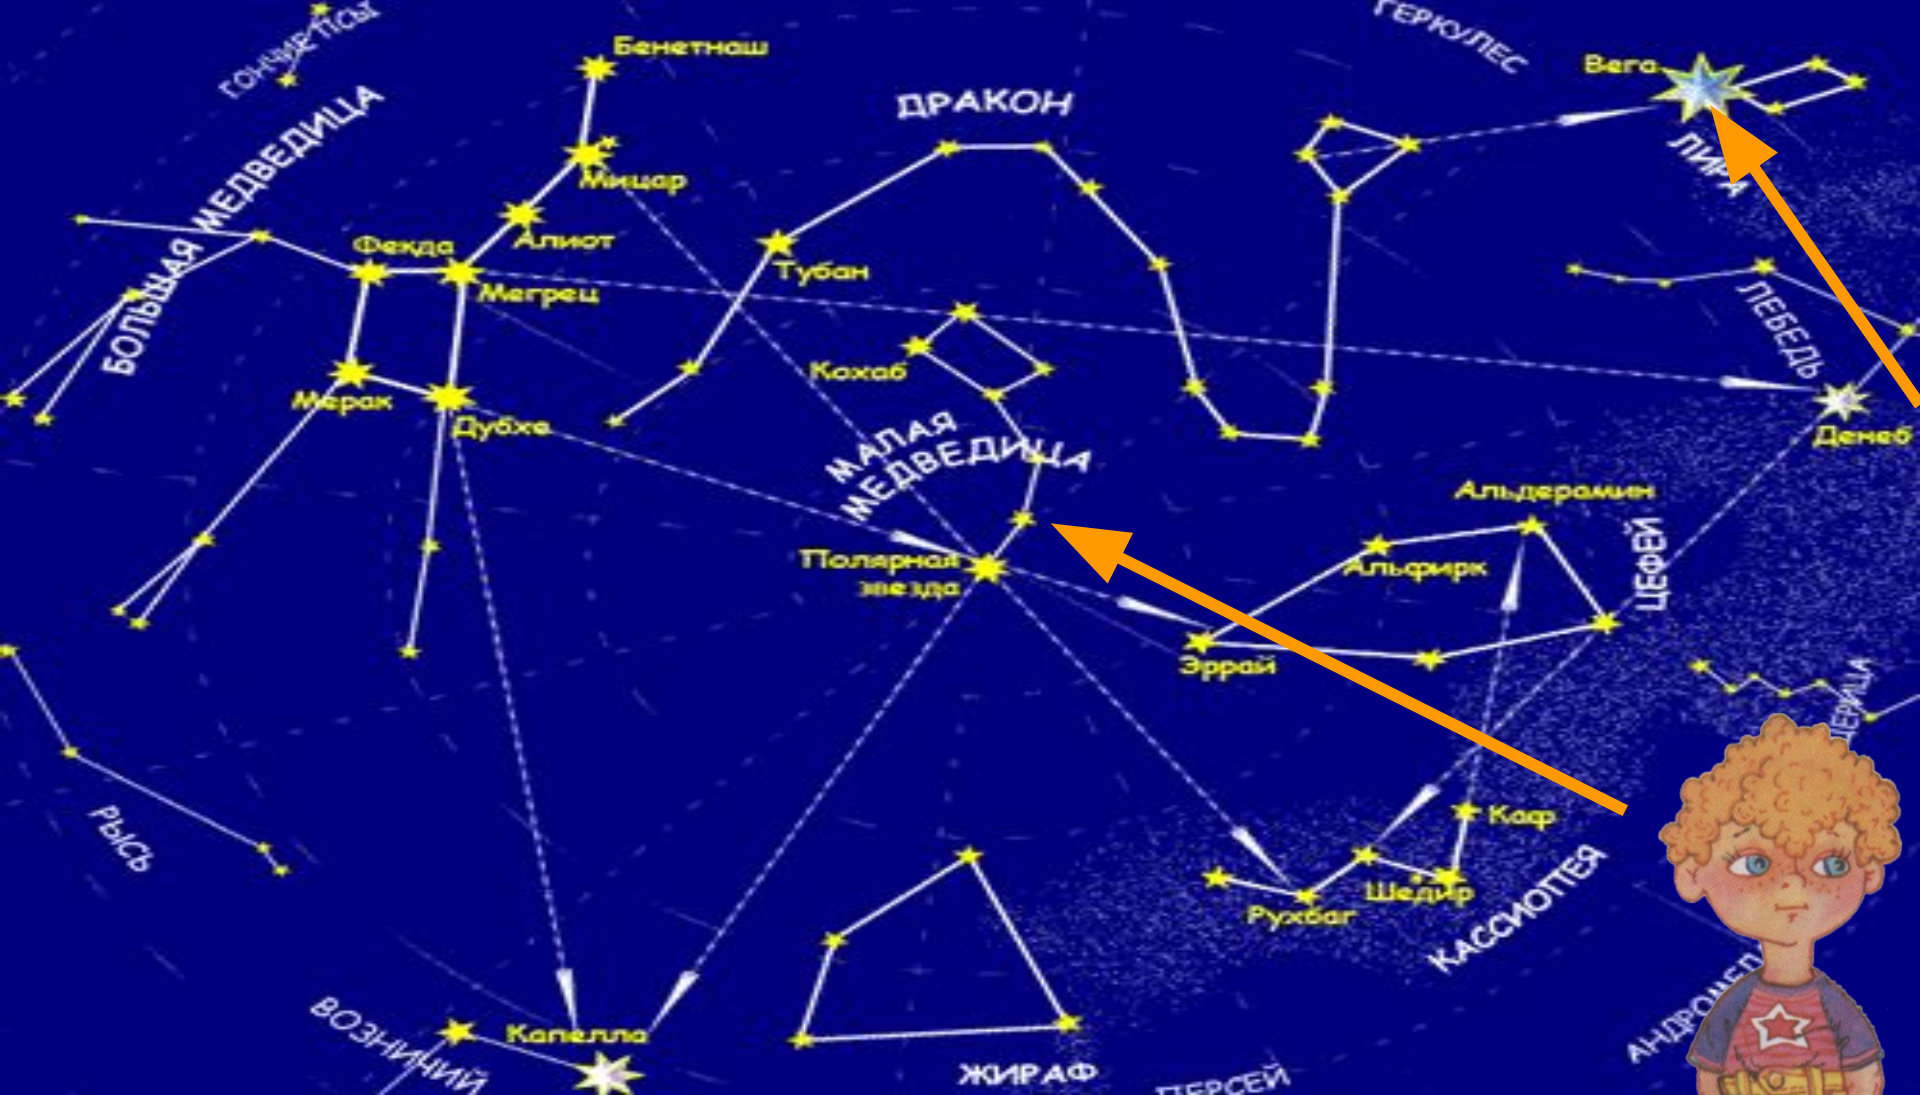

Работа с учебником с. 25

**ВЫВОД: чем дальше от
тебя находится предмет,
тем он кажется меньше.**

Что такое созвездие?

Созвездие – это группа наиболее ярких заметных на небе звезд. **В переводе с латыни «созвездие» означает «группа звезд».** В созвездие принято включать все расположенные в нем – небесные объекты – звезды, планеты, туманности и т. д. Современные названия созвездий пришли к нам от древних римлян, а к ним – из древней Греции. Группам звезд присваивались названия животных, имена королей, королев, героев мифов.

Чтобы глаз вооружить
И со звездами дружить,
Млечный путь увидеть чтоб
Нужен мощный **телескоп**

Телескопом сотни лет
Изучают жизнь планет.
Нам расскажет обо всем
Умный дядя **астроном**

Звездные величины
0 1 2 3 4 5

Карта звёздного неба

Спектральные классы
O B A F G K M

Значками разной величины на карте показаны звёзды от ярчайших до менее заметных. Каждая звезда имеет своё название.

Самая знаменитая звезда (кроме Солнца), называется Полярная. Знаменита она тем, что она всегда указывает на север нашей Земли. Поэтому древние путешественники и мореплаватели всегда использовали ее, чтобы не сбиться с пути.