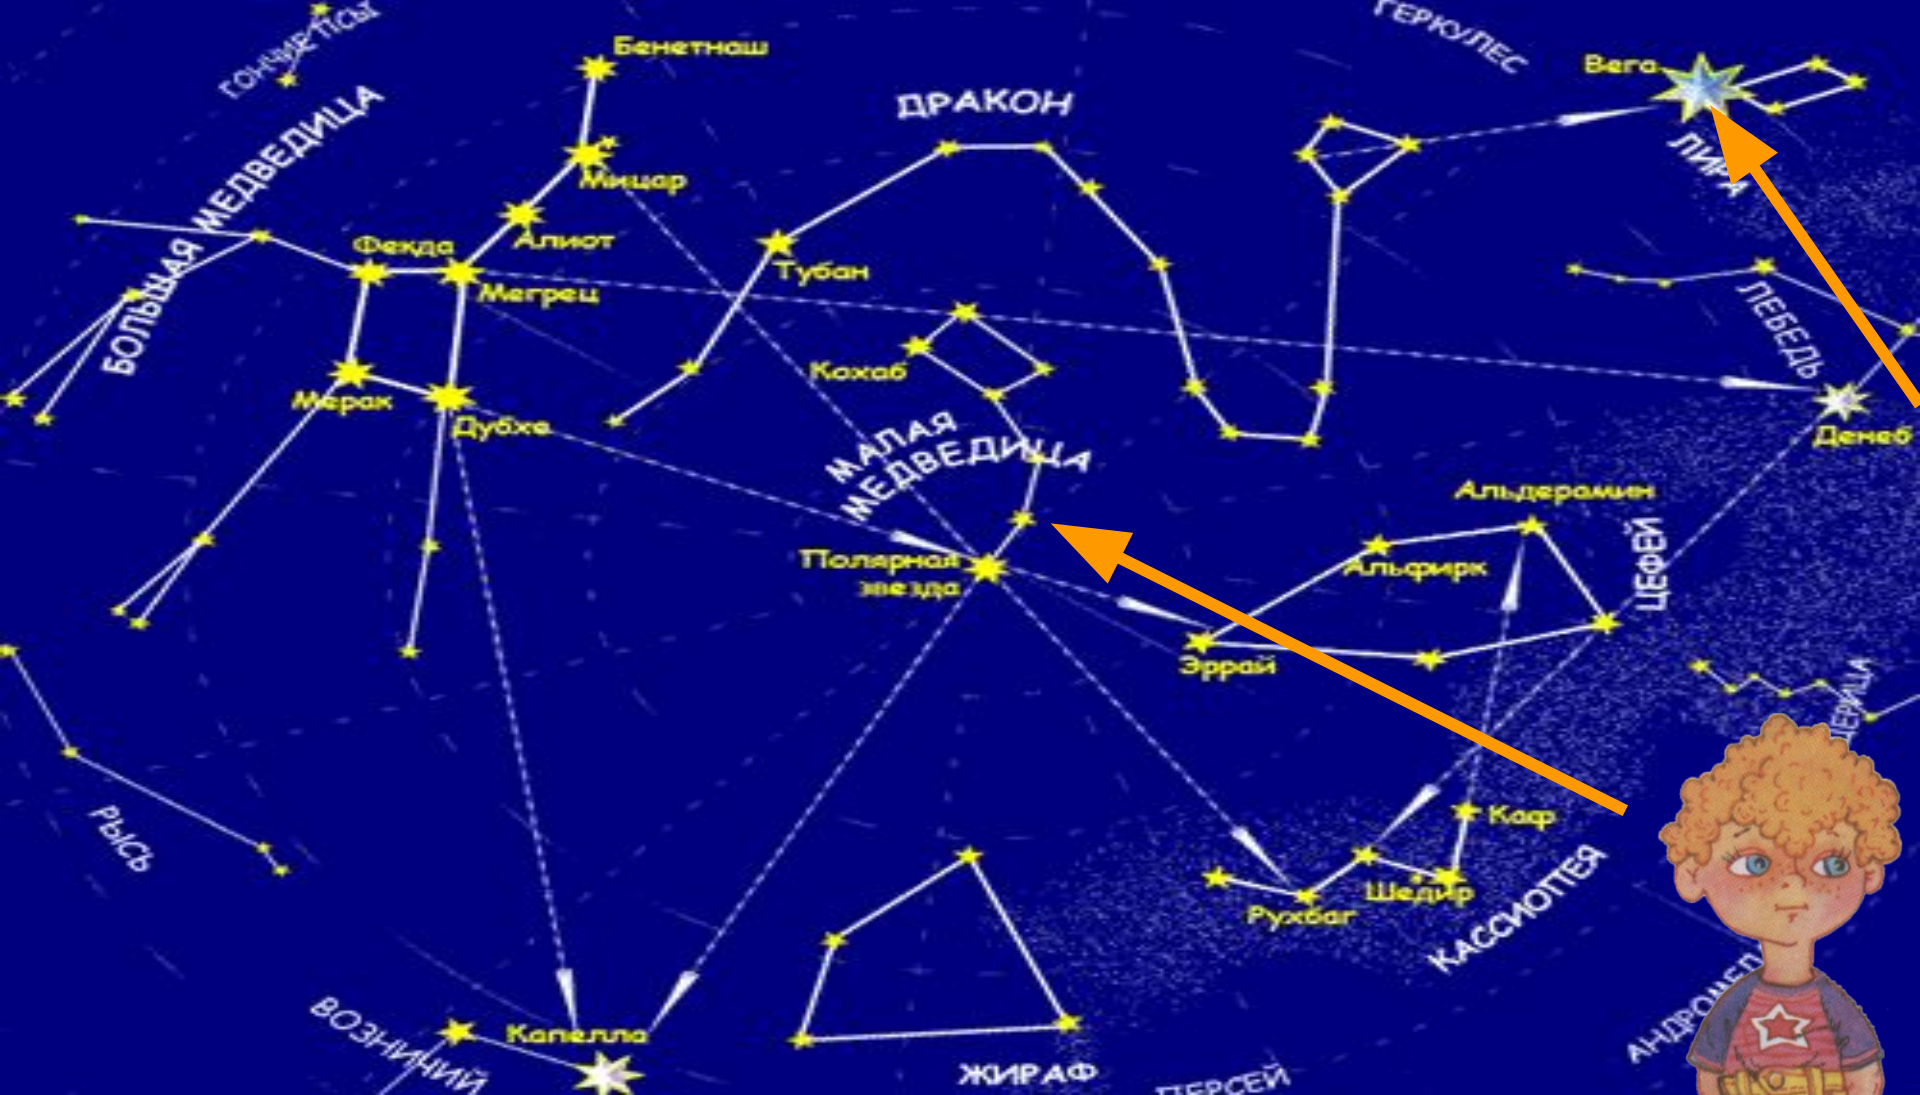

Чтобы глаз вооружить  
И со звездами дружить,  
Млечный путь увидеть чтоб  
Нужен мощный **телескоп**

Телескопом сотни лет  
Изучают жизнь планет.  
Нам расскажет обо всем  
Умный дядя **астроном**

Звездные величины  
0 1 2 3 4 5

# Карта звёздного неба

Спектральные классы  
O B A F G K M

Значками разной величины на карте показаны звёзды от ярчайших до менее заметных. Каждая звезда имеет своё название.

Самая знаменитая звезда (кроме Солнца), называется Полярная. Знаменита она тем, что она всегда указывает на север нашей Земли. Поэтому древние путешественники и мореплаватели всегда использовали ее, чтобы не сбиться с пути.