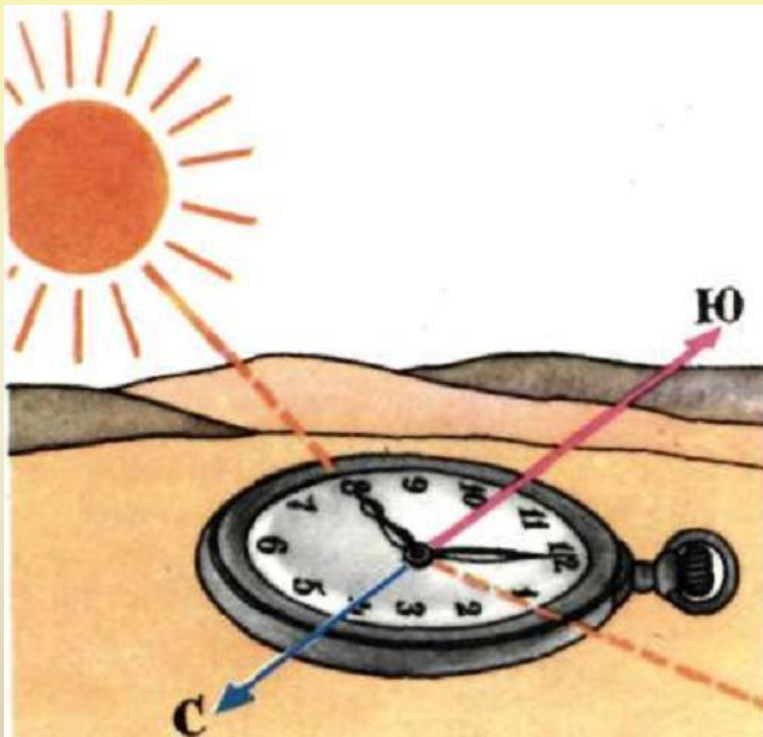

ОРИЕНТИРОВАНИЕ НА МЕСТНОСТИ

*Подготовила Иванова Валентина Алексеевна
учитель начальных классов
МБОУ «КСОШ № 1»*

Ориентирование на местности – это определение своего местоположения и направления пути.

Представьте себе ситуацию:

Ориентирование по компасу

Компас – прибор для определения сторон горизонта.

магнитная
стрелка

корпус

предохранитель

Правила пользования компасом

- 1) Положить компас на ровную горизонтальную поверхность.
- 2) Оттянуть предохранитель и подождать, пока стрелка остановится.
- 3) Повернуть компас так, чтобы синий конец стрелки совпал с буквой С, а красный – с буквой Ю. Тогда все буквы укажут направление сторон горизонта.
- 4) Закончив работу, поставьте стрелку на предохранитель.

Если в полдень встать спиной к Солнцу, то впереди будет север, сзади - юг, справа – восток, а слева – запад.

Определить стороны горизонта по Солнцу
можно только днём и только в ясную
погоду.

Ориентирование по местным природным признакам