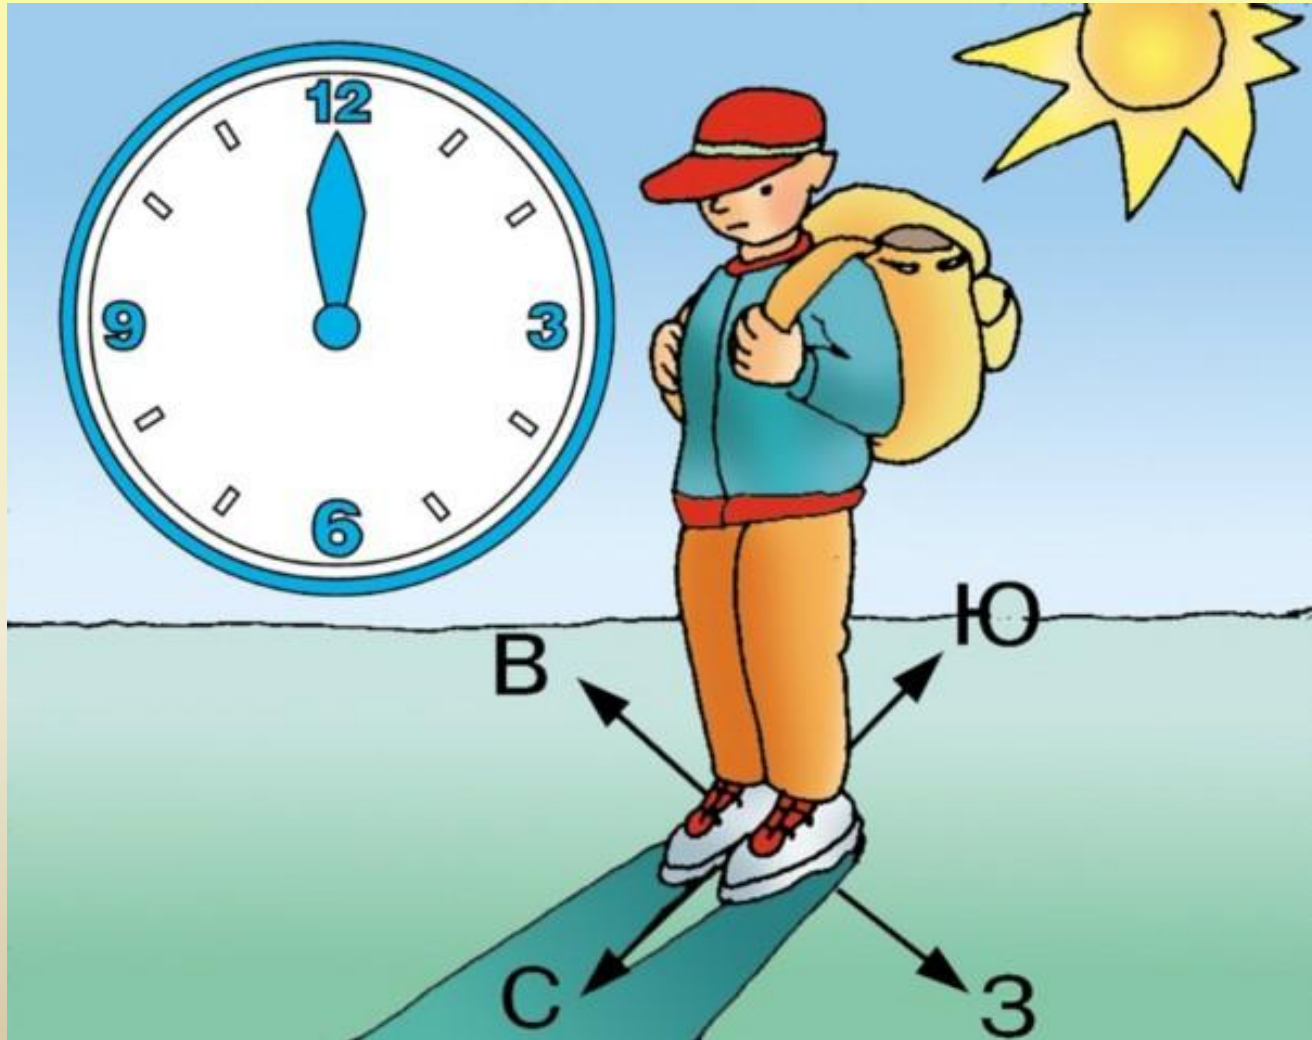

Ориентирование по компасу

Компас – прибор для определения сторон горизонта.

магнитная
стрелка

корпус

предохранитель

Правила пользования компасом

- 1) Положить компас на ровную горизонтальную поверхность.
- 2) Оттянуть предохранитель и подождать, пока стрелка остановится.
- 3) Повернуть компас так, чтобы синий конец стрелки совпал с буквой С, а красный – с буквой Ю. Тогда все буквы укажут направление сторон горизонта.
- 4) Закончив работу, поставьте стрелку на предохранитель.

Если в полдень встать спиной к Солнцу, то впереди будет север, сзади - юг, справа – восток, а слева – запад.

Определить стороны горизонта по Солнцу
можно только днём и только в ясную
погоду.

Ориентирование по местным природным признакам