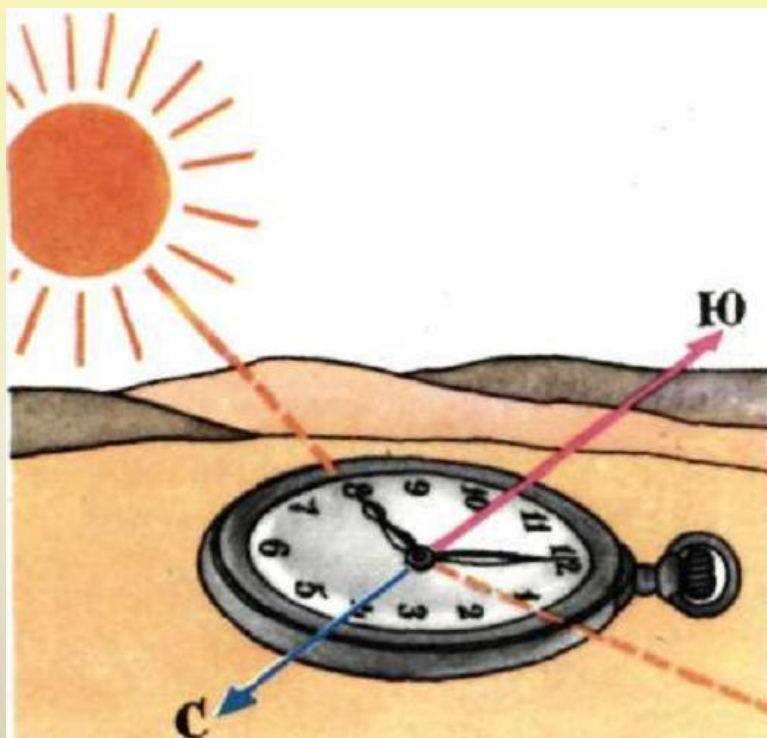

ОРИЕНТИРОВАНИЕ НА МЕСТНОСТИ

*Подготовила Иванова Валентина Алексеевна
учитель начальных классов
МБОУ «КСОШ № 1»*

Ориентирование на местности – это определение своего местоположения и направления пути.

Представьте себе ситуацию:

Ориентирование по компасу

Компас – прибор для определения сторон горизонта.

магнитная
стрелка

корпус

предохранитель

Правила пользования компасом

- 1) Положить компас на ровную горизонтальную поверхность.
- 2) Оттянуть предохранитель и подождать, пока стрелка остановится.
- 3) Повернуть компас так, чтобы синий конец стрелки совпал с буквой С, а красный – с буквой Ю. Тогда все буквы укажут направление сторон горизонта.
- 4) Закончив работу, поставьте стрелку на предохранитель.