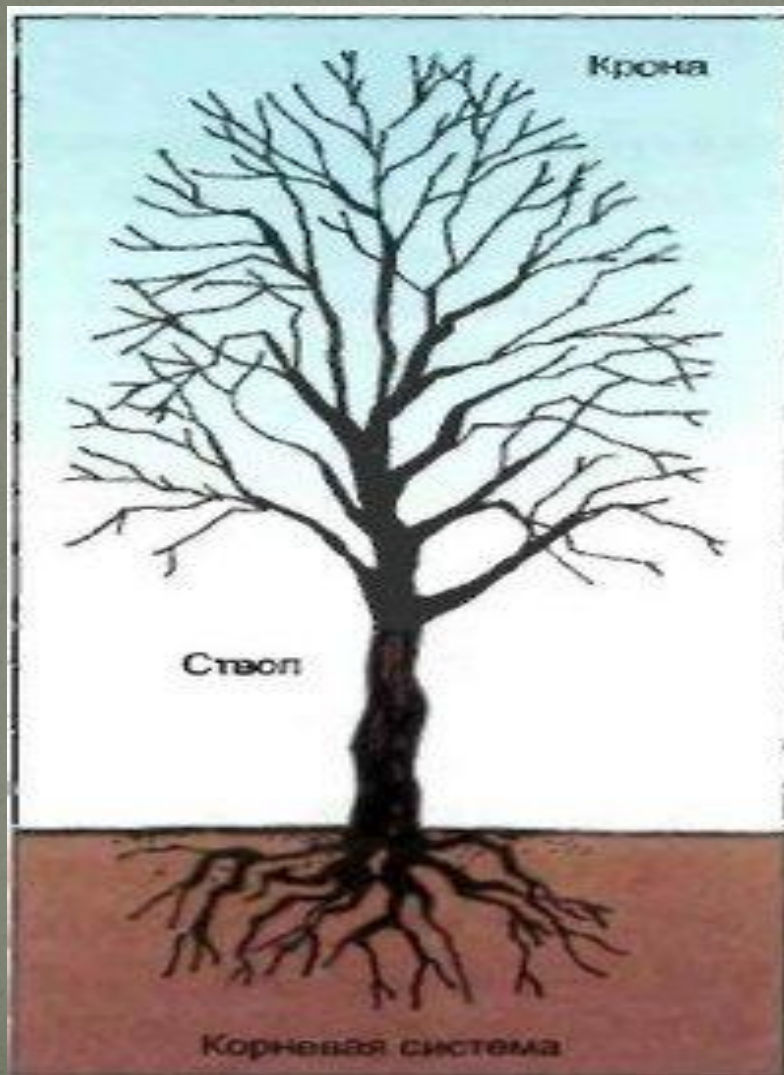

Части дерева