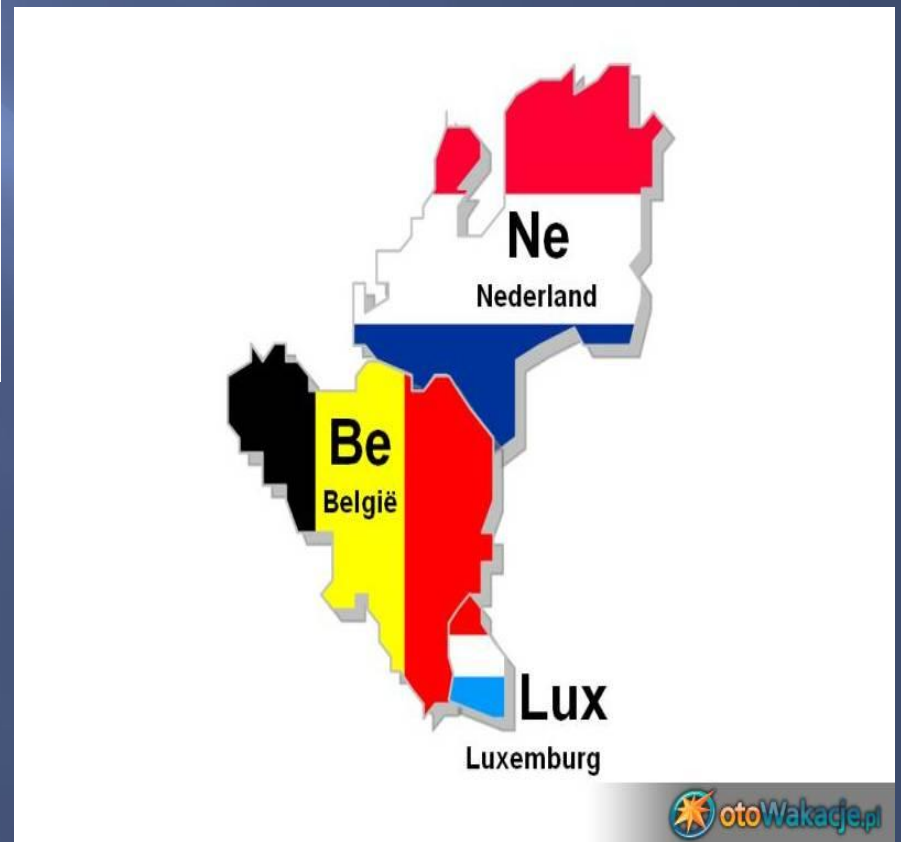

# ЧТО ТАКОЕ БЕНИЛЮКС?

**3 класс Окружающий мир Плешаков  
Презентацию выполнила учитель начальных классов  
МБОУ СОШ №19 г.В.Волочёк Тверской области  
Коршакова Людмила Аркадьевна**

**БеНиЛюкс** – это  
сокращенное название  
трёх стран:  
**Бельгии**  
**Норвегии**  
**Люксембурга**

**Бенилюкс** (*Benelux*) — политический, экономический и таможенный союз в Западной Европе, включающий в себя три монархии: Бельгию, Нидерланды и Люксембургембург, который граничит с Франциейембург, который граничит с Францией и Германией. Название союза было образовано из начальных букв названий каждой страны-участницы. Изначально оно использовалось для обозначения Таможенного союза Бенилюкс. Население Бенилюкса насчитывает около 27 562 217 человек и занимает площадь примерно в 74 640 км<sup>2</sup> (28 819 миль<sup>2</sup>). Таким образом, плотность населения Бенилюкса составляет 369 человек/км<sup>2</sup> (956 человек/милю<sup>2</sup>).

<b>Страна</b>	<b>Столица</b>	<b>Глава государства</b>	<b>Государственный язык</b>
Бельгия	Брюссель	Король	французский фламандский
Нидерланды	Амстердам	Королева	нидерландский
Люксембург	Люксембург	Великий герцог	французский, немецкий

# Бельгия