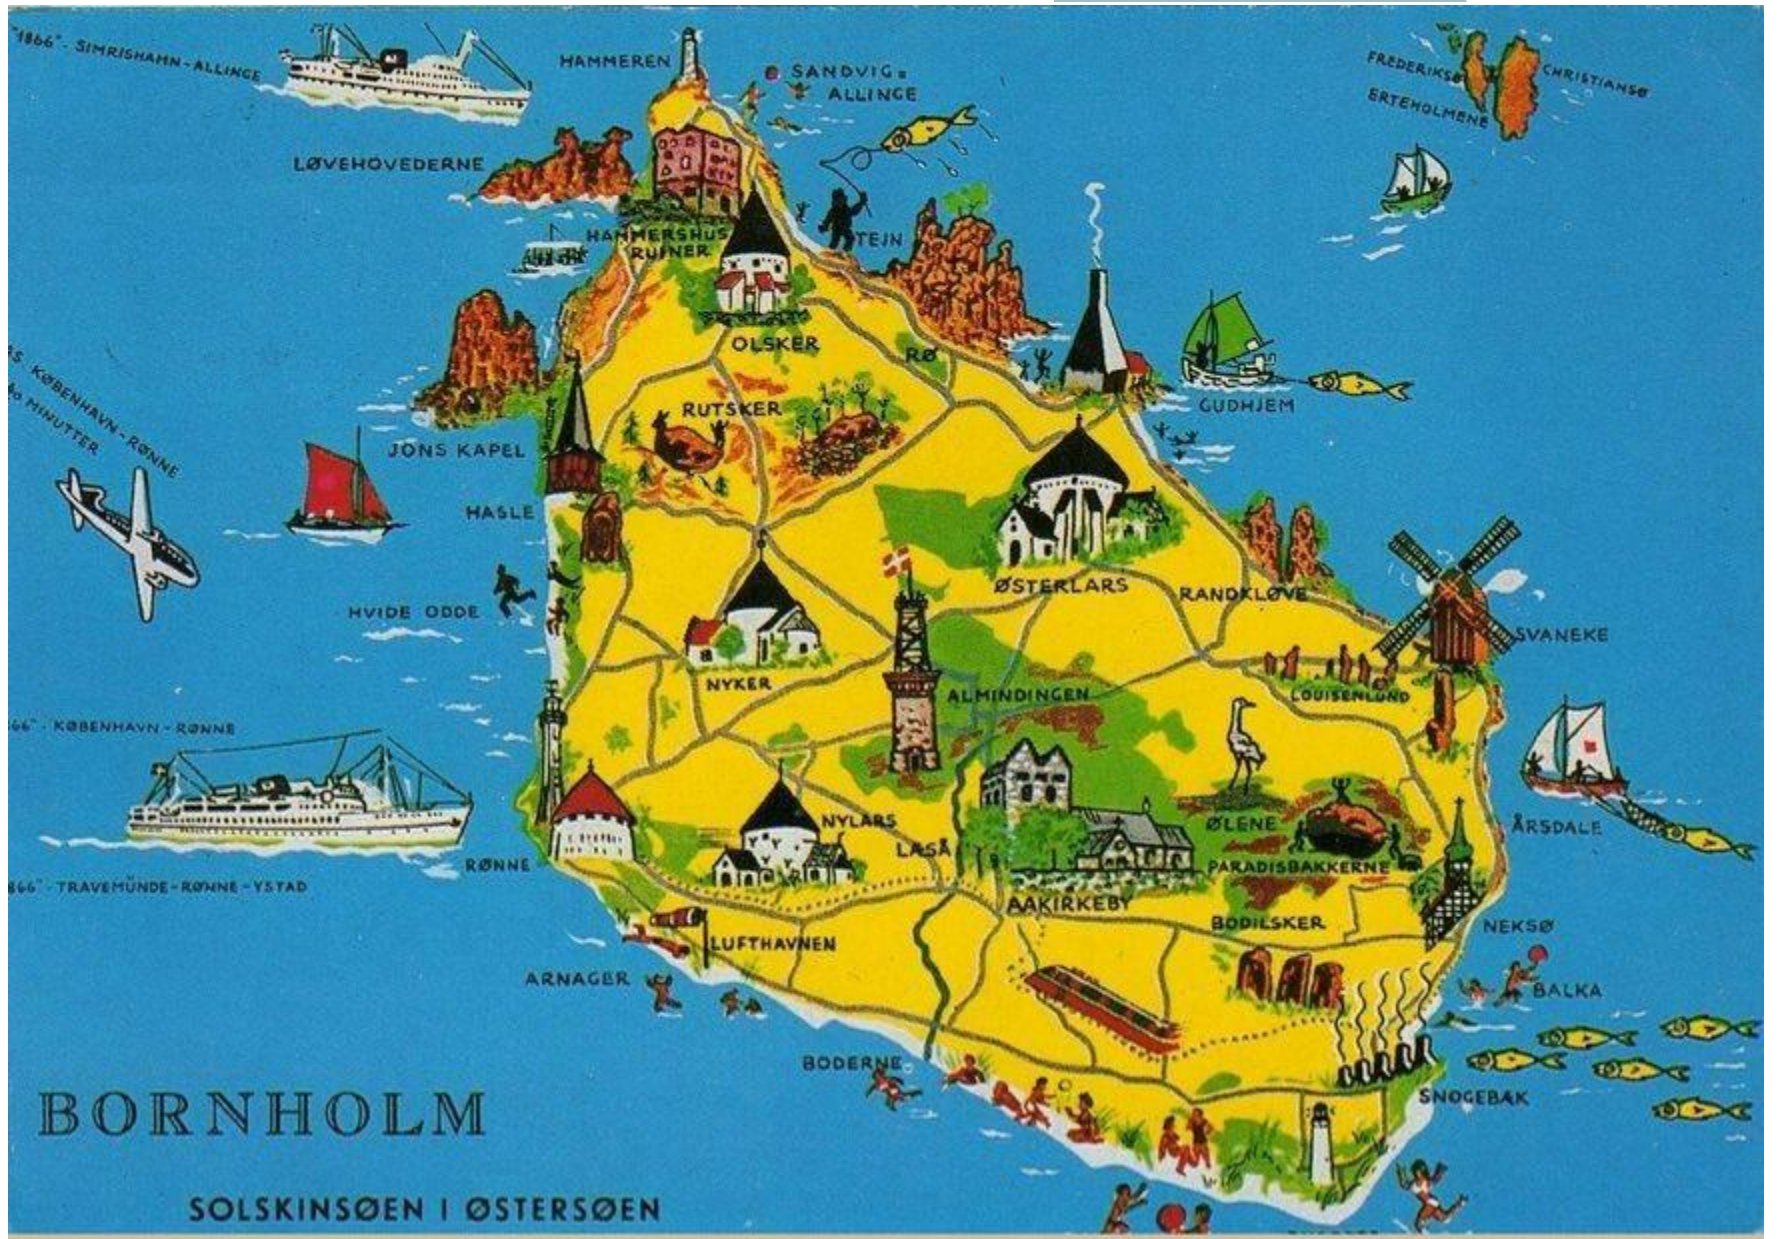

ДАНИЯ

BEHOEVING FOR

Felix

NYHAVN 17

0

Этнографический музей

Навигационный музей - суда викингов

КОНЕЦ