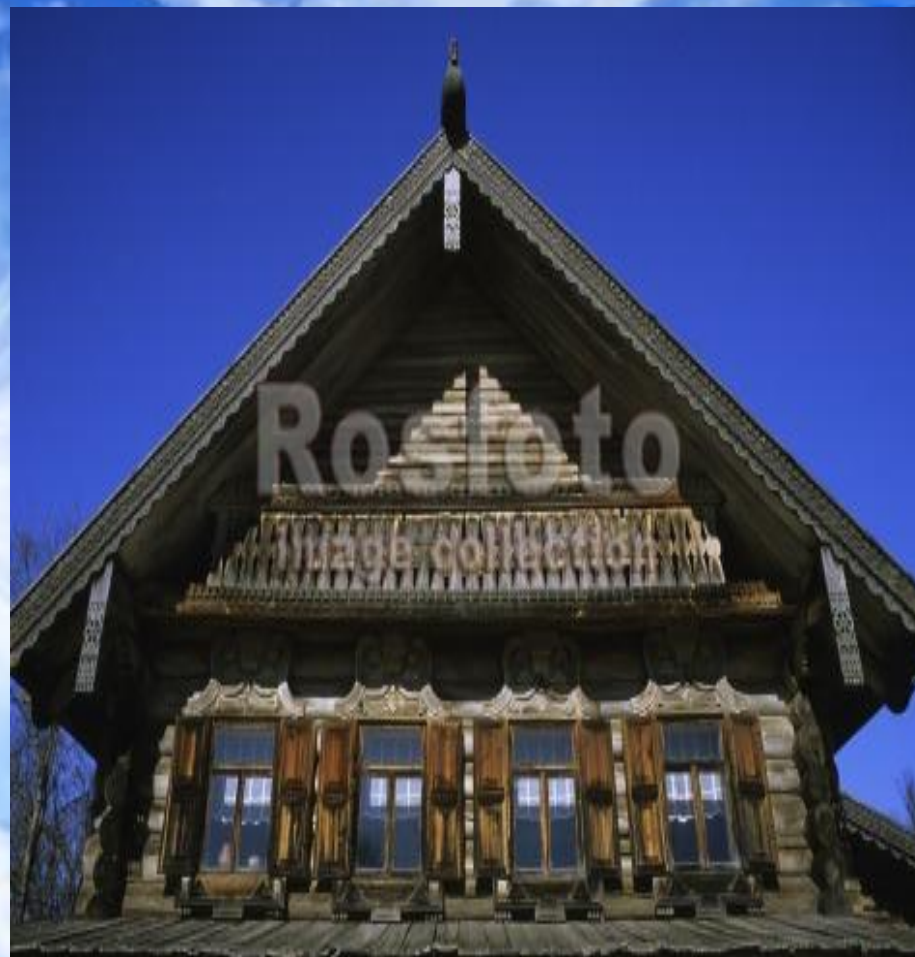

A bright sun is positioned in the upper left quadrant of the image, casting a strong, multi-pointed starburst effect across the sky. The sky is a vibrant blue, filled with numerous fluffy white clouds of varying sizes. The overall scene is bright and clear, suggesting a sunny day.

Деревянное зодчество

Основные украшения сосредотачивали на щипце - фронте избы. С самых давних пор основные резные украшения располагались на полотенце - лобовая доска, которая закрывала переход от бревен нижележащего сруба к фронту.

Огромную роль на Руси люди придавали символическому изображению солнца. Его показывали трижды восходящим, в зените и уходящим - в местах соприкосновения кровли со срубом, наверху по стыком кровельных скатов и причелин.

знаки солнца

знаки земли

Причелина - в деревянных кровлях - (украшенная резьбой) фронтоная доска, закрывающая наружные торцы подкровельных слег.

Конь-охлупень

Это знак солнца, под защитой которого находится вся крестьянская семья.