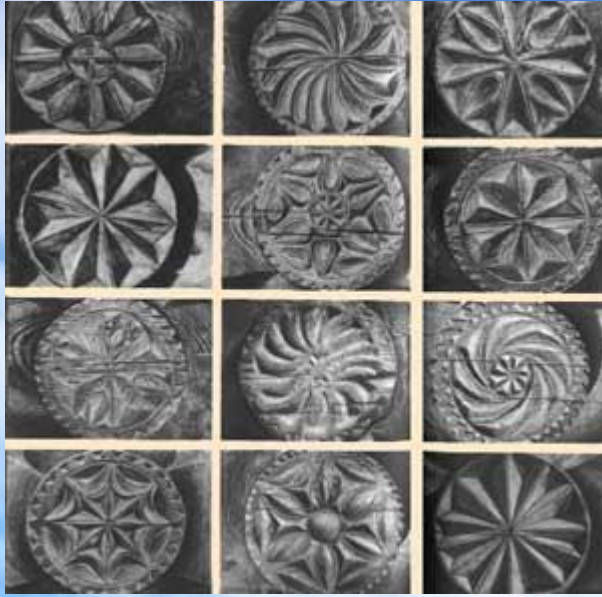

A bright sun is positioned in the upper left quadrant of the image, casting a strong, multi-pointed starburst effect across the sky. The sky is a vibrant blue, filled with numerous fluffy white clouds of varying sizes. The overall scene is bright and clear, suggesting a sunny day.

Деревянное зодчество

Основные украшения сосредотачивали на щипце - фронте избы. С самых давних пор основные резные украшения располагались на полотенце - лобовая доска, которая закрывала переход от бревен нижележащего сруба к фронту.

Огромную роль на Руси люди придавали символическому изображению солнца. Его показывали трижды восходящим, в зените и уходящим - в местах соприкосновения кровли со срубом, наверху по стыком кровельных скатов и причелин.