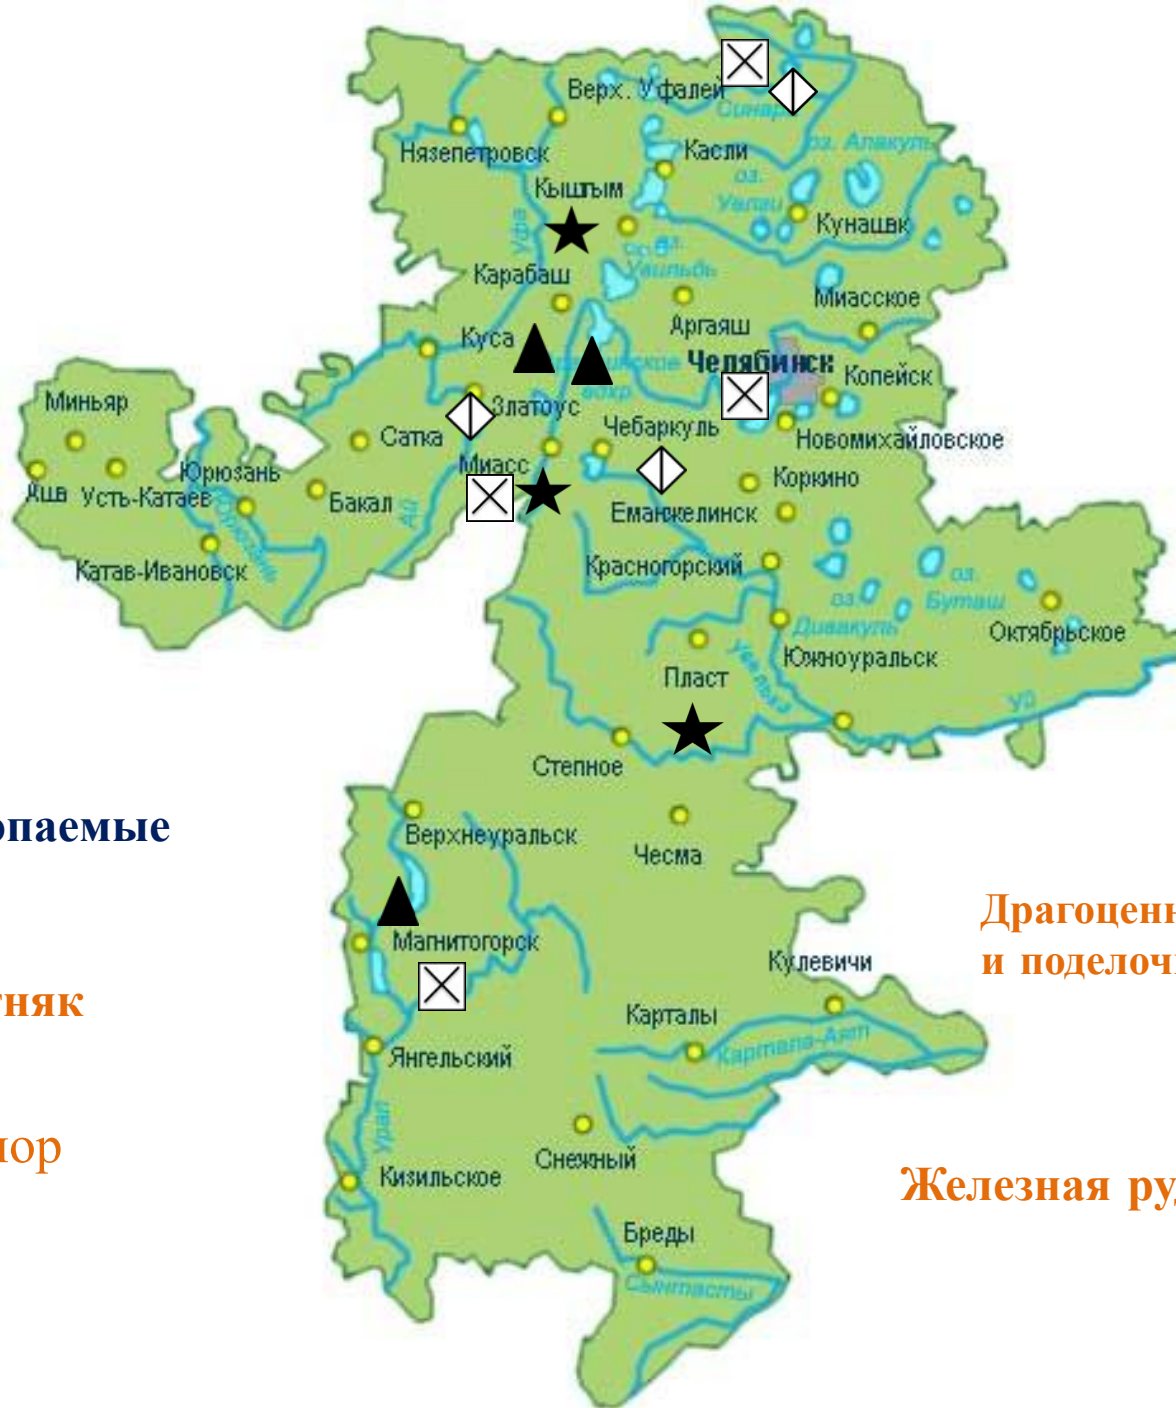

Полезные ископаемые

Известняк

Мрамор

Драгоценные
и поделочные камни

Железная руда