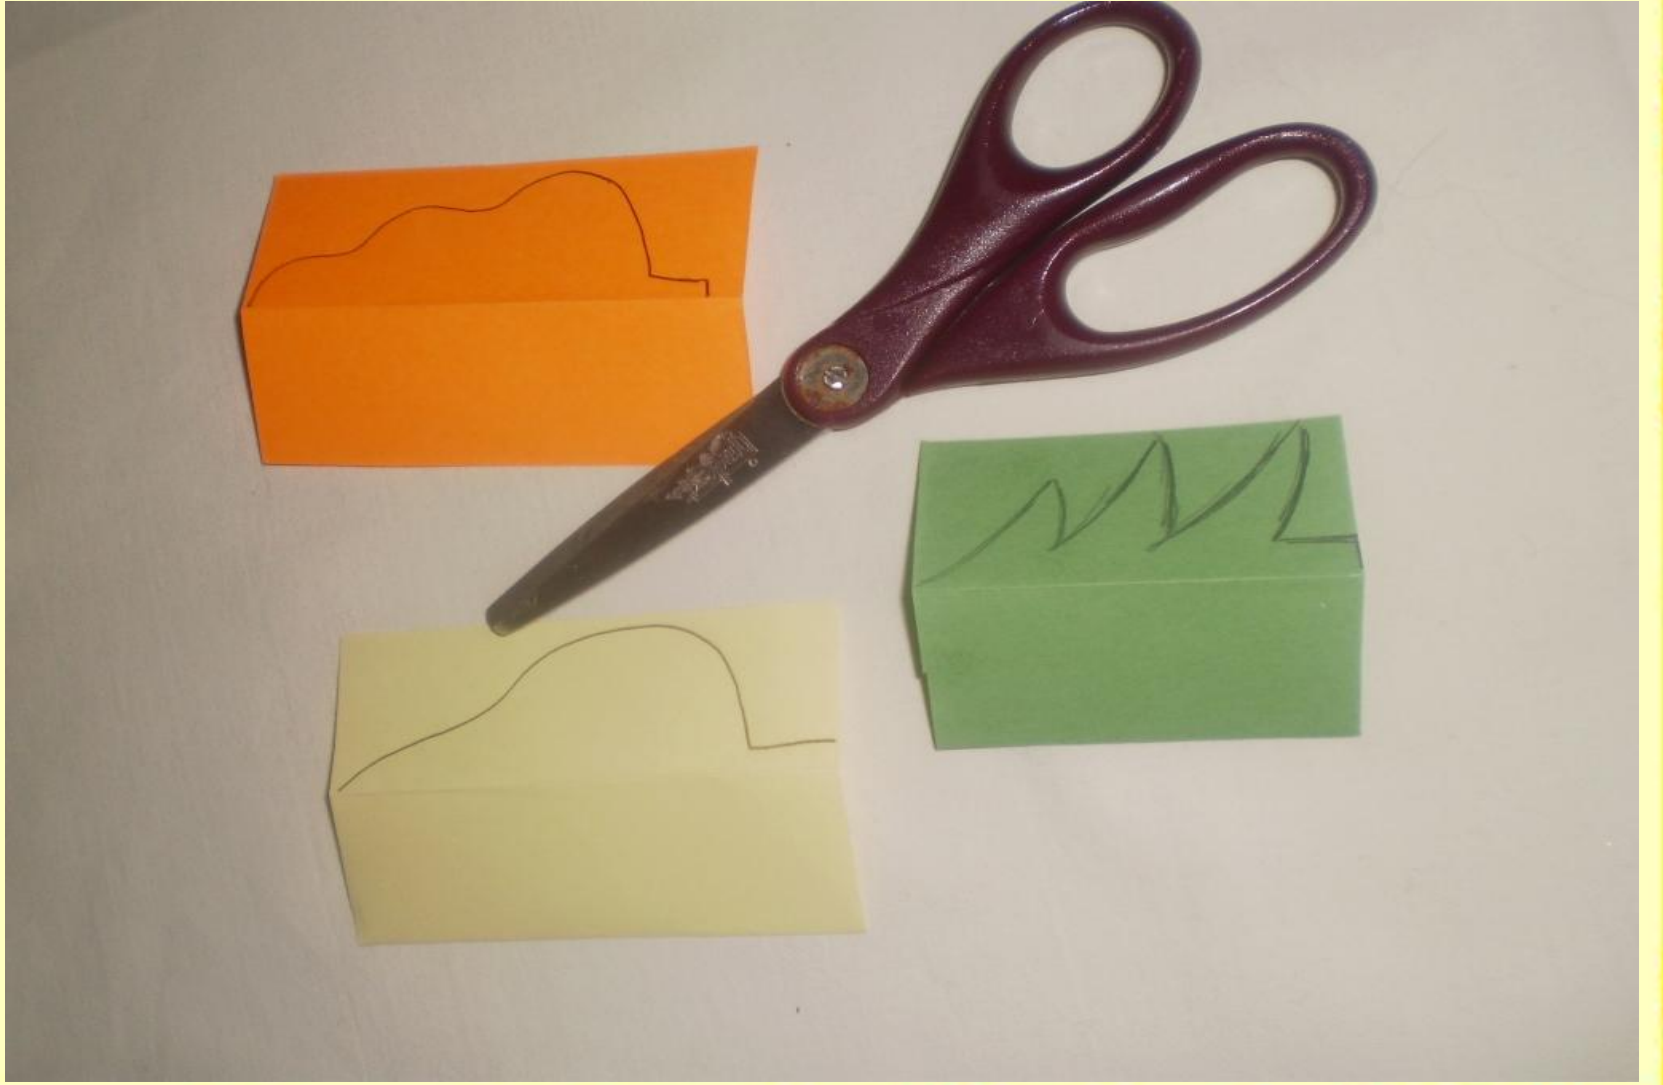

The background is a light yellow-green color with a pattern of falling autumn leaves in shades of orange, red, and yellow. A large white rectangle is centered on the page, with a dark brown vertical bar on its right side. The text is written in a bold, purple, italicized font.

Аппликация «Осенний лес»

Для работы потребуются:

- Цветная бумага
- Картон
- Ножницы
- Клей
- Простой карандаш

Подготовим заготовки из цветной бумаги.

Прямоугольник складываем пополам и рисуем форму дерева