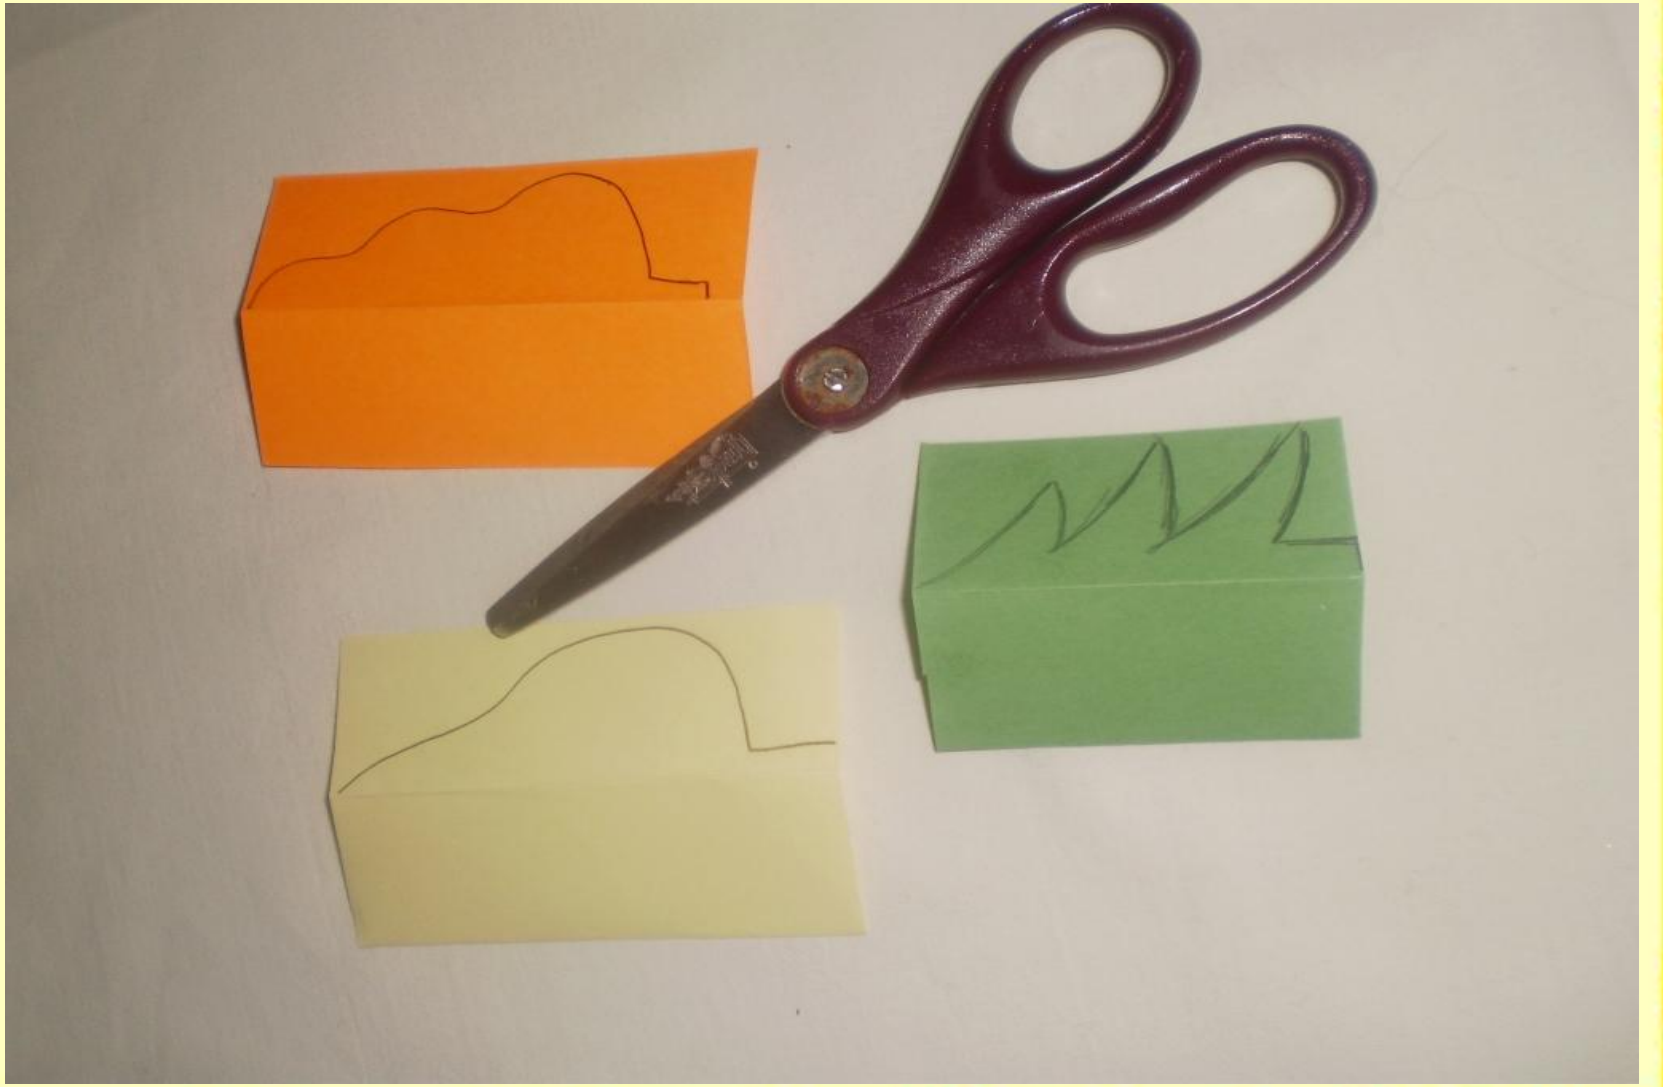

The background is a light yellow-green color with a pattern of falling autumn leaves in shades of orange, red, and yellow. A large white rectangular area is centered on the page, framed by a thin grey border. The text is written in a bold, purple, italicized font.

Аппликация «Осенний лес»

Для работы потребуются:

- Цветная бумага
- Картон
- Ножницы
- Клей
- Простой карандаш

Подготовим заготовки из цветной бумаги.

Прямоугольник складываем пополам и рисуем форму дерева