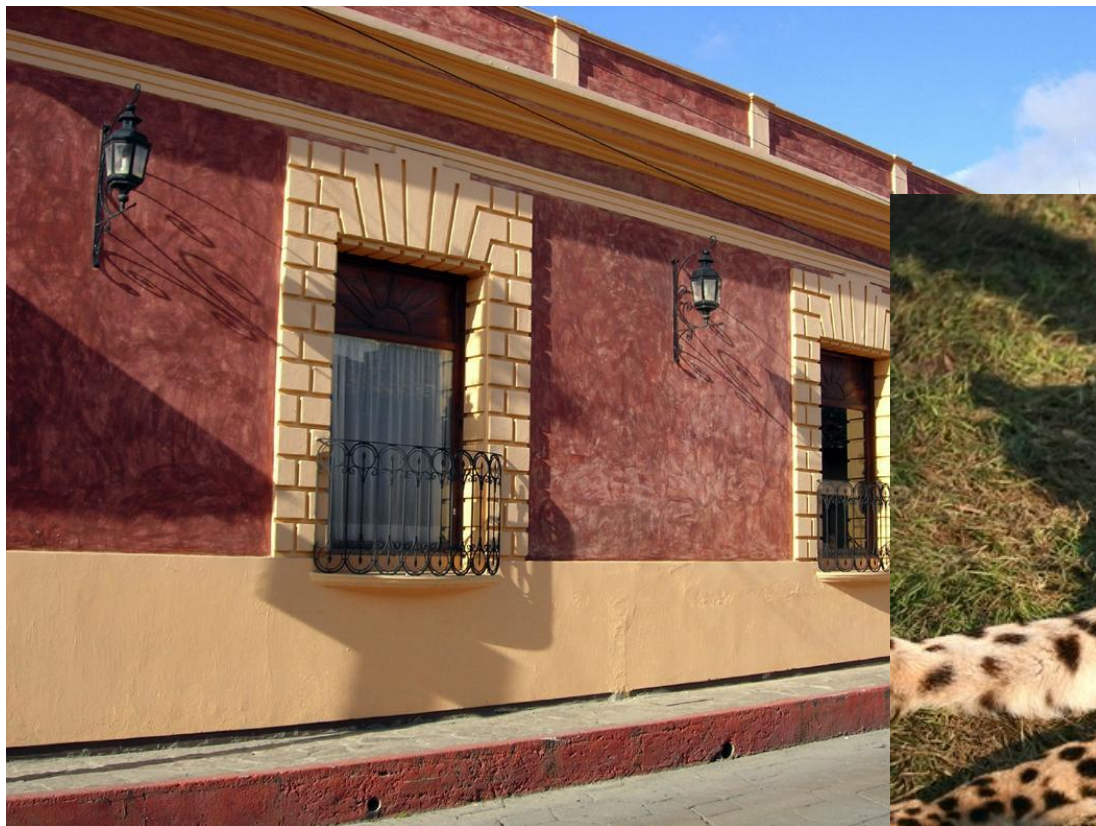

ПРОБЛЕМНЫЕ ВОПРОСЫ

- Что произойдет, если дикого зверя решим сделать домашним?